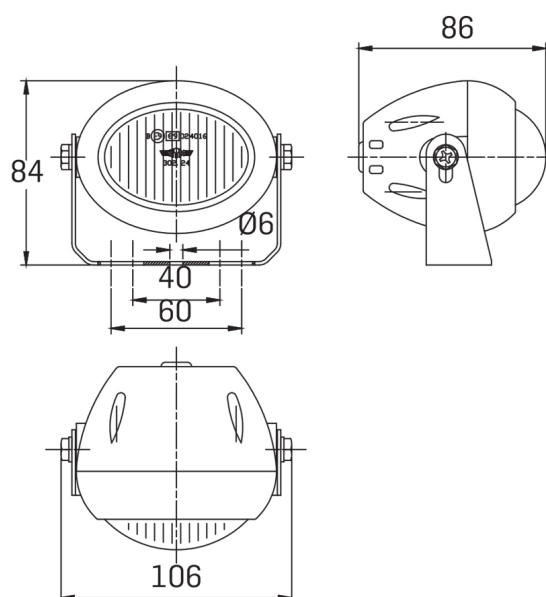

## Especificaciones

Color de lente	Transparente	Lado de montaje	Parte delantera
Fuente de luz	Halógeno	Tipo	Luz antiniebla delantera