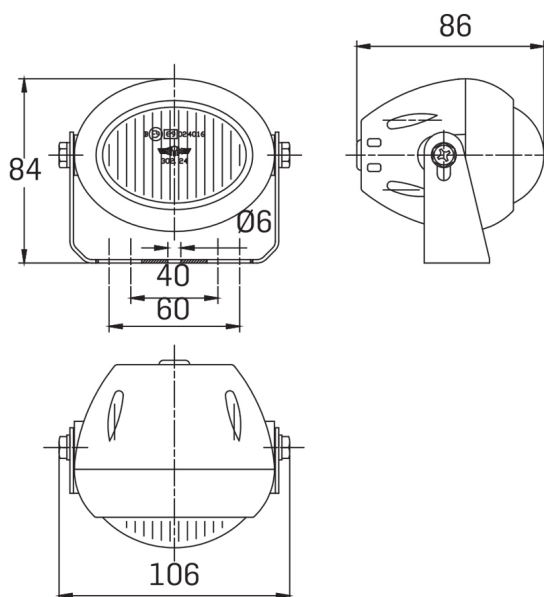

LUCES DELANTERAS Y TRASERAS

3224.000000

Luz antiniebla | halógeno | ovalada | negra | clara

EAN: 5414184562004

Especificaciones

Color de lente	Transparente	Lado de montaje	Parte delantera
Fuente de luz	Halógeno	Tipo	Luz antiniebla delantera