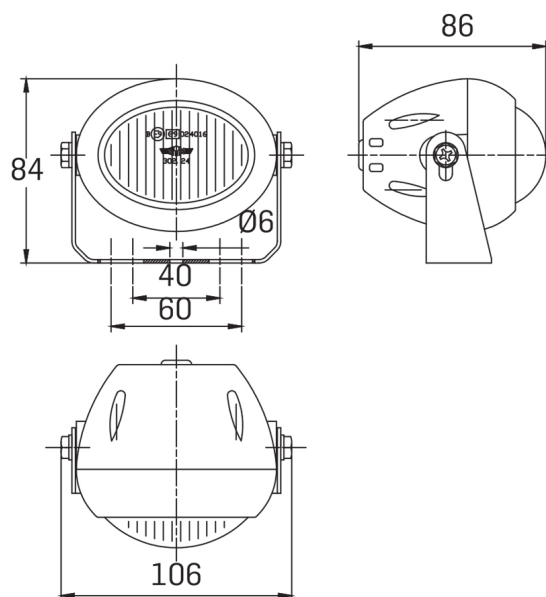

LUCES DELANTERAS Y TRASERAS

3224.000000

Luz antiniebla | halógeno | ovalada | negra | clara

EAN: 5414184562004

Especificaciones

Color de lente	Transparente	Lado de montaje	Parte delantera
Fuente de luz	Halógeno	Tipo	Luz antiniebla delantera