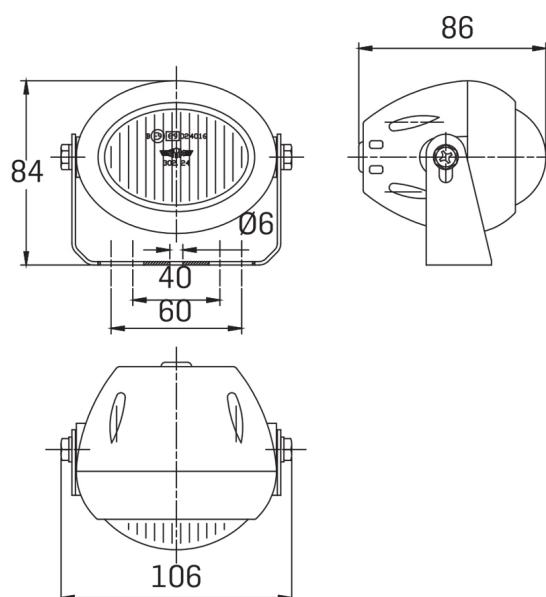

LUCES DELANTERAS Y TRASERAS

3224.000000

Luz antiniebla | halógeno | ovalada | negra | clara

EAN: 5414184562004

Especificaciones

Color de lente	Transparente	Lado de montaje	Parte delantera
Fuente de luz	Halógeno	Tipo	Luz antiniebla delantera