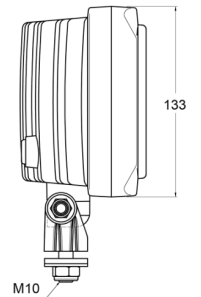

# LUCES DELANTERAS Y TRASERAS

3226.000000

Faro de gran alcance | rectangular

EAN: 5414184562059

## Especificaciones

|                 |              |                                |                        |
|-----------------|--------------|--------------------------------|------------------------|
| A solicitar por | 1            | Espesor mm                     | 88 mm                  |
| Altura mm       | 171 mm       | Fuente de luz                  | Halógeno               |
| Ancho mm        | 242 mm       | Lado de montaje                | Parte delantera        |
| Certificación   | ECE R8       | Montaje                        | Tornillo M10           |
| Color           | Blanco       | Número de patrones de destello | N/A                    |
| Color de lente  | Transparente | Peso (kg)                      | 1,102 Kg               |
| Conexión        | N/A          | Tipo                           | Faros de largo alcance |
| Embalaje        | Empaque POS  |                                |                        |