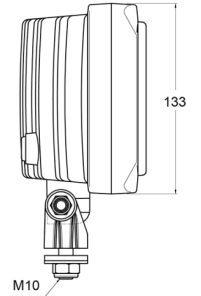

LUCES DELANTERAS Y TRASERAS

3226.000000

Faro de gran alcance | rectangular

EAN: 5414184562059

Especificaciones

A solicitar por	1	Espesor mm	88 mm
Altura mm	171 mm	Fuente de luz	Halógeno
Ancho mm	242 mm	Lado de montaje	Parte delantera
Certificación	ECE R8	Montaje	Tornillo M10
Color	Blanco	Número de patrones de destello	N/A
Color de lente	Transparente	Peso (kg)	1,102 Kg
Conexión	N/A	Tipo	Faros de largo alcance
Embalaje	Empaque POS		