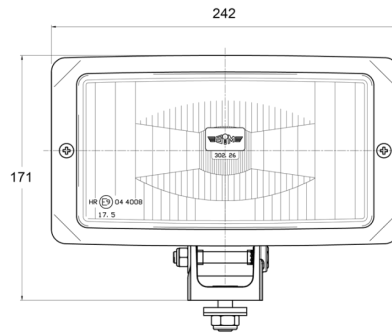

LUCES DELANTERAS Y TRASERAS

3226.000000

Faro de gran alcance | rectangular

EAN: 5414184562059

Especificaciones

A solicitar por	1	Esesor mm	88 mm
Altura mm	171 mm	Fuente de luz	Halógeno
Ancho mm	242 mm	Lado de montaje	Parte delantera
Certificación	ECE R8	Montaje	Tornillo M10
Color	Blanco	Número de patrones de destello	N/A
Color de lente	Transparente	Peso (kg)	1,102 Kg
Conexión	N/A	Tipo	Faros de largo alcance
Embalaje	Empaque POS		