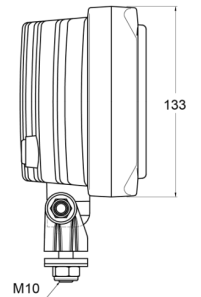

LUCES DELANTERAS Y TRASERAS

3226.000000

Faro de gran alcance | rectangular

EAN: 5414184562059

Especificaciones

A solicitar por	1	Esesor mm	88 mm
Altura mm	171 mm	Fuente de luz	Halógeno
Ancho mm	242 mm	Lado de montaje	Parte delantera
Certificación	ECE R8	Montaje	Tornillo M10
Color	Blanco	Número de patrones de destello	N/A
Color de lente	Transparente	Peso (kg)	1,102 Kg
Conexión	N/A	Tipo	Faros de largo alcance
Embalaje	Empaque POS		