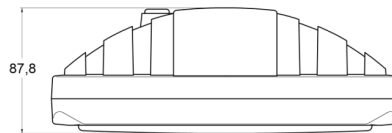

LUCES DELANTERAS Y TRASERAS

3226.000000

Faro de gran alcance | rectangular

EAN: 5414184562059

Especificaciones

A solicitar por	1	Esesor mm	88 mm
Altura mm	171 mm	Fuente de luz	Halógeno
Ancho mm	242 mm	Lado de montaje	Parte delantera
Certificación	ECE R8	Montaje	Tornillo M10
Color	Blanco	Número de patrones de destello	N/A
Color de lente	Transparente	Peso (kg)	1,102 Kg
Conexión	N/A	Tipo	Faros de largo alcance
Embalaje	Empaque POS		