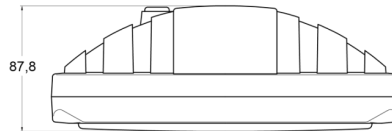

LUCES DELANTERAS Y TRASERAS

3226.000000

Faro de gran alcance | rectangular

EAN: 5414184562059

Especificaciones

A solicitar por	1	Espesor mm	88 mm
Altura mm	171 mm	Fuente de luz	Halógeno
Ancho mm	242 mm	Lado de montaje	Parte delantera
Certificación	ECE R8	Montaje	Tornillo M10
Color	Blanco	Número de patrones de destello	N/A
Color de lente	Transparente	Peso (kg)	1,102 Kg
Conexión	N/A	Tipo	Faros de largo alcance
Embalaje	Empaque POS		