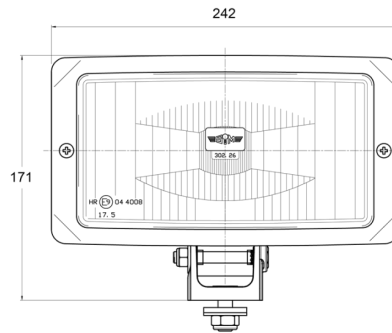

## Especificaciones

|                 |              |                                |                        |
|-----------------|--------------|--------------------------------|------------------------|
| A solicitar por | 1            | Espesor mm                     | 88 mm                  |
| Altura mm       | 171 mm       | Fuente de luz                  | Halógeno               |
| Ancho mm        | 242 mm       | Lado de montaje                | Parte delantera        |
| Certificación   | ECE R8       | Montaje                        | Tornillo M10           |
| Color           | Blanco       | Número de patrones de destello | N/A                    |
| Color de lente  | Transparente | Peso (kg)                      | 1,102 Kg               |
| Conexión        | N/A          | Tipo                           | Faros de largo alcance |
| Embalaje        | Empaque POS  |                                |                        |