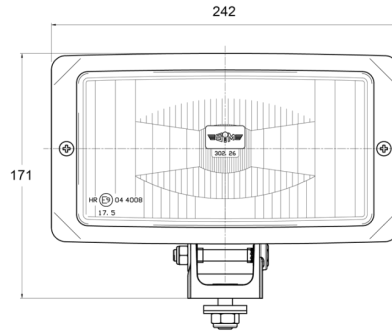

LUCES DELANTERAS Y TRASERAS

3226.000000

Faro de gran alcance | rectangular

EAN: 5414184562059

Especificaciones

A solicitar por	1	Espesor mm	88 mm
Altura mm	171 mm	Fuente de luz	Halógeno
Ancho mm	242 mm	Lado de montaje	Parte delantera
Certificación	ECE R8	Montaje	Tornillo M10
Color	Blanco	Número de patrones de destello	N/A
Color de lente	Transparente	Peso (kg)	1,102 Kg
Conexión	N/A	Tipo	Faros de largo alcance
Embalaje	Empaque POS		