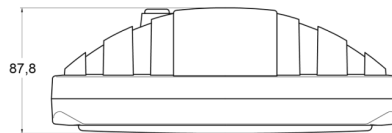

## Especificaciones

|                 |              |                                |                        |
|-----------------|--------------|--------------------------------|------------------------|
| A solicitar por | 1            | Espesor mm                     | 88 mm                  |
| Altura mm       | 171 mm       | Fuente de luz                  | Halógeno               |
| Ancho mm        | 242 mm       | Lado de montaje                | Parte delantera        |
| Certificación   | ECE R8       | Montaje                        | Tornillo M10           |
| Color           | Blanco       | Número de patrones de destello | N/A                    |
| Color de lente  | Transparente | Peso (kg)                      | 1,102 Kg               |
| Conexión        | N/A          | Tipo                           | Faros de largo alcance |
| Embalaje        | Empaque POS  |                                |                        |