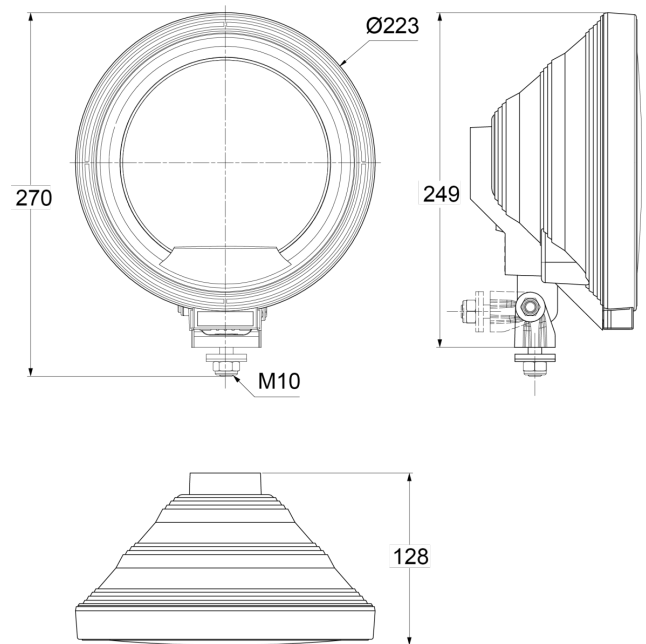

LUCES DELANTERAS Y TRASERAS

3227.000000

Faro de gran alcance | redondo

EAN: 5414184564916

Especificaciones

A solicitar por	1	Fuente de luz	Halógeno
Altura mm	270 mm	Lado de montaje	Parte delantera
Certificación	ECE R8	Montaje	Tornillo M10
Color	Blanco	Peso (kg)	0,916 Kg
Color de lente	Transparente	Tipo	Faros de largo alcance
Diámetro mm	223 mm		
Embalaje	Empaque POS		
Espesor mm	128 mm		