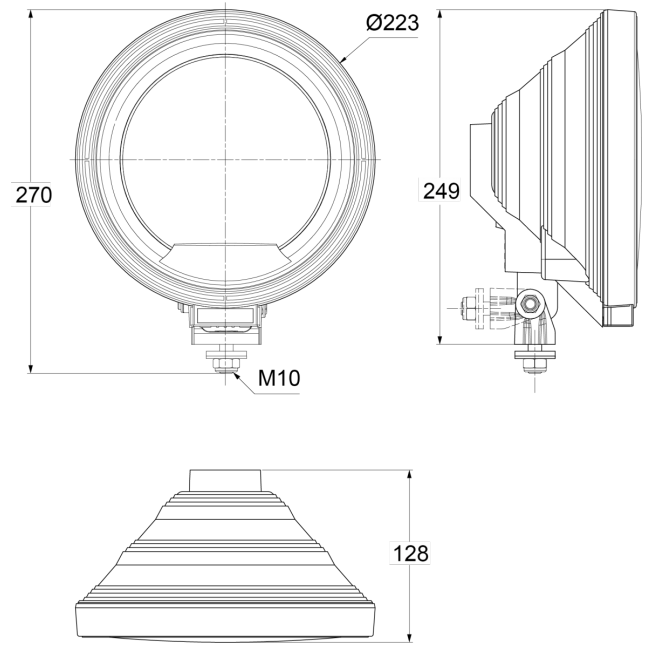

LUCES DELANTERAS Y TRASERAS

3227.000000

Faro de gran alcance | redondo

EAN: 5414184564916

Specifications

A solicitar por	1	Fuente de luz	Halógeno
Altura mm	270 mm	Lado de montaje	Parte delantera
Certificación	ECE R8	Montaje	Tornillo M10
Color	Blanco	Peso (kg)	0,916 Kg
Color de lente	Transparente	Tipo	Faros de largo alcance
Diámetro mm	223 mm		
Embalaje	Empaque POS		
Espesor mm	128 mm		