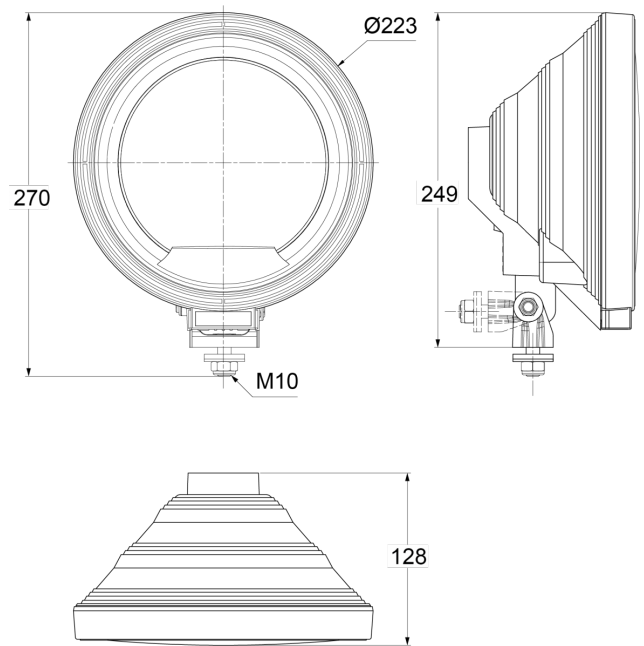

LUCES DELANTERAS Y TRASERAS

3227.000000

Faro de gran alcance | redondo

EAN: 5414184564916

Especificaciones

A solicitar por	1	Fuente de luz	Halógeno
Altura mm	270 mm	Lado de montaje	Parte delantera
Certificación	ECE R8	Montaje	Tornillo M10
Color	Blanco	Peso (kg)	0,916 Kg
Color de lente	Transparente	Tipo	Faros de largo alcance
Diámetro mm	223 mm		
Embalaje	Empaque POS		
Espesor mm	128 mm		