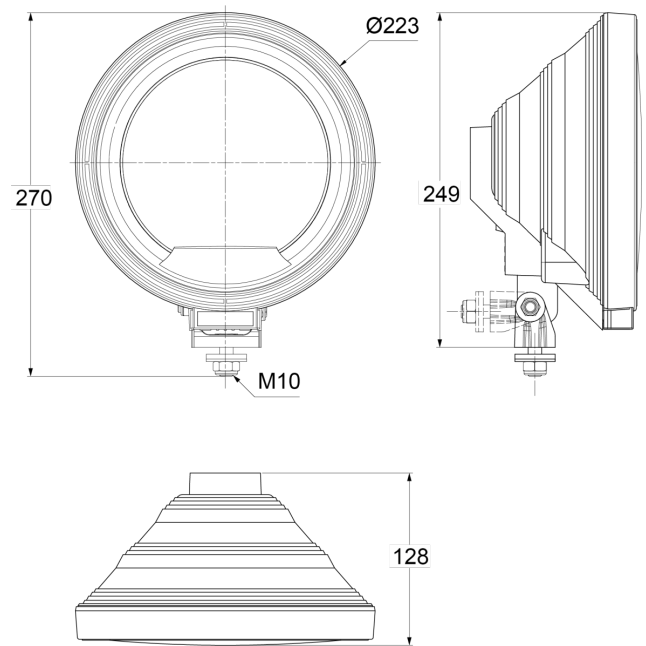

LUCES DELANTERAS Y TRASERAS

3227.000000

Faro de gran alcance | redondo

EAN: 5414184564916

Especificaciones

A solicitar por	1	Fuente de luz	Halógeno
Altura mm	270 mm	Lado de montaje	Parte delantera
Certificación	ECE R8	Montaje	Tornillo M10
Color	Blanco	Peso (kg)	0,916 Kg
Color de lente	Transparente	Tipo	Faros de largo alcance
Diámetro mm	223 mm		
Embalaje	Empaque POS		
Espesor mm	128 mm		