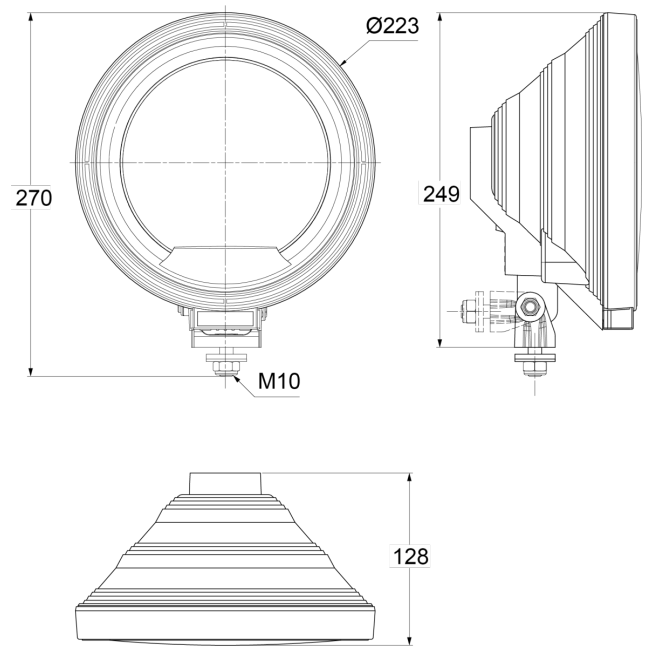

# LUCES DELANTERAS Y TRASERAS

3227.0000500

Faro de gran alcance | redondo

EAN: 5414184564923

## Especificaciones

A solicitar por	1
Altura mm	270 mm
Certificación	ECE R8
Color	Azul/blanco
Cólor de lente	Azul
Diámetro mm	223 mm
Embalaje	Empaque POS
Espesor mm	128 mm

Fuente de luz	Halógeno
Lado de montaje	Parte delantera
Montaje	Tornillo M10
Peso (kg)	0,916 Kg
Tipo	Faros de largo alcance