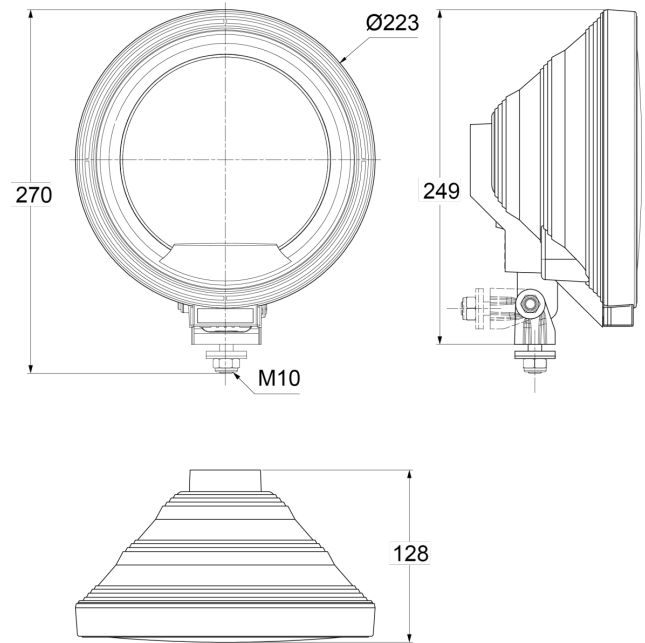

LUCES DELANTERAS Y TRASERAS

3227.0000500

Faro de gran alcance | redondo

EAN: 5414184564923

Especificaciones

A solicitar por	1	Fuente de luz	Halógeno
Altura mm	270 mm	Lado de montaje	Parte delantera
Certificación	ECE R8	Montaje	Tornillo M10
Color	Azul/blanco	Peso (kg)	0,916 Kg
Cólor de lente	Azul	Tipo	Faros de largo alcance
Diámetro mm	223 mm		
Embalaje	Empaque POS		
Espesor mm	128 mm		