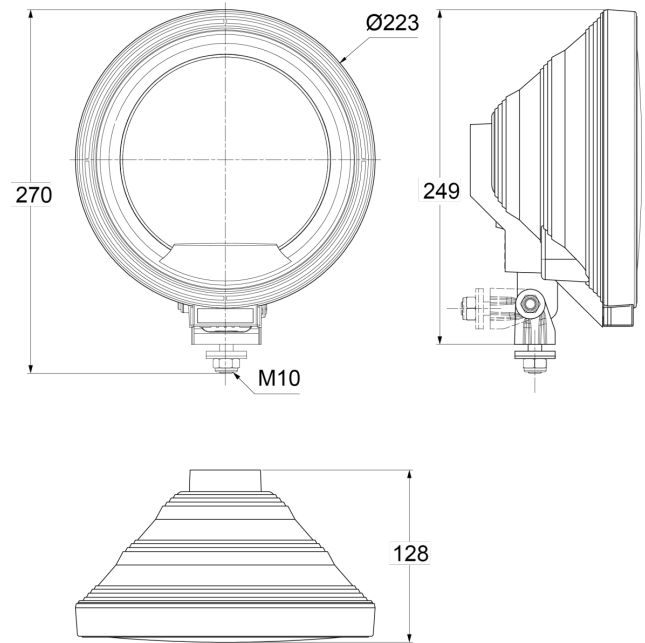

# LUCES DELANTERAS Y TRASERAS

3227.0000500

Faro de gran alcance | redondo

EAN: 5414184564923

## Especificaciones

A solicitar por	1	Fuente de luz	Halógeno
Altura mm	270 mm	Lado de montaje	Parte delantera
Certificación	ECE R8	Montaje	Tornillo M10
Color	Azul/blanco	Peso (kg)	0,916 Kg
Cólor de lente	Azul	Tipo	Faros de largo alcance
Diámetro mm	223 mm		
Embalaje	Empaque POS		
Espesor mm	128 mm		