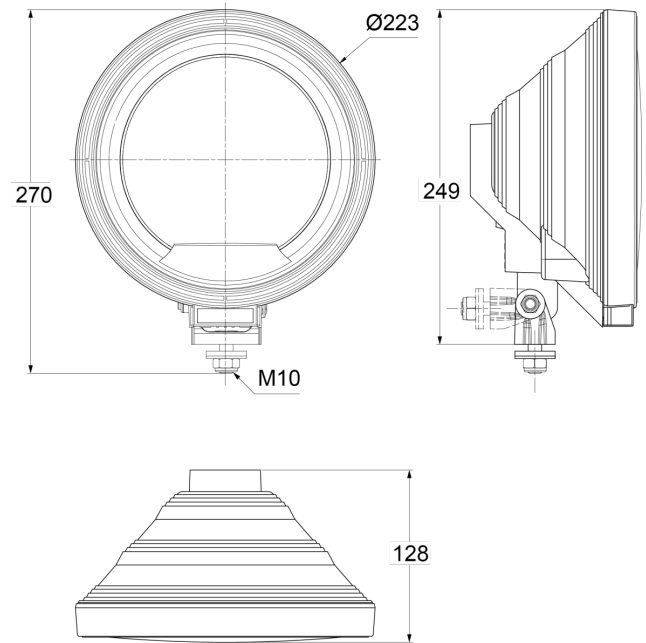

# LUCES DELANTERAS Y TRASERAS

3227.100000

Faro de gran alcance | redondo | anillo LED

EAN: 5414184018136

## Especificaciones

A solicitar por	1	Embalaje	Empaque POS
Altura mm	270 mm	Espesor mm	128 mm
Características	Anillo LED	Fuente de luz	Halógeno + LED
Certificación	ECE R8	Lado de montaje	Parte delantera
Color	Blanco	Montaje	Tornillo M10
Color de lente	Transparente	Peso (kg)	1,1026 Kg
Diámetro mm	223 mm	Tipo	Faros de largo alcance