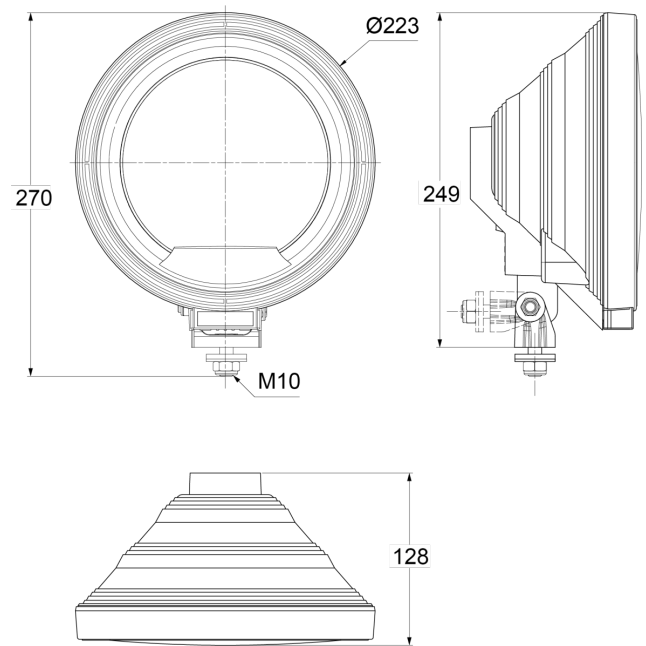

LUCES DELANTERAS Y TRASERAS

3227.1000500

Faro de gran alcance | redondo | anillo LED

EAN: 5414184018143

Especificaciones

A solicitar por	1	Embalaje	Empaque POS
Altura mm	270 mm	Espesor mm	128 mm
Características	Anillo LED	Fuente de luz	Halógeno + LED
Certificación	ECE R8	Lado de montaje	Parte delantera
Color	Azul/blanco	Montaje	Tornillo M10
Color de lente	Azul	Peso (kg)	1,082 Kg
Diámetro mm	223 mm	Tipo	Faros de largo alcance