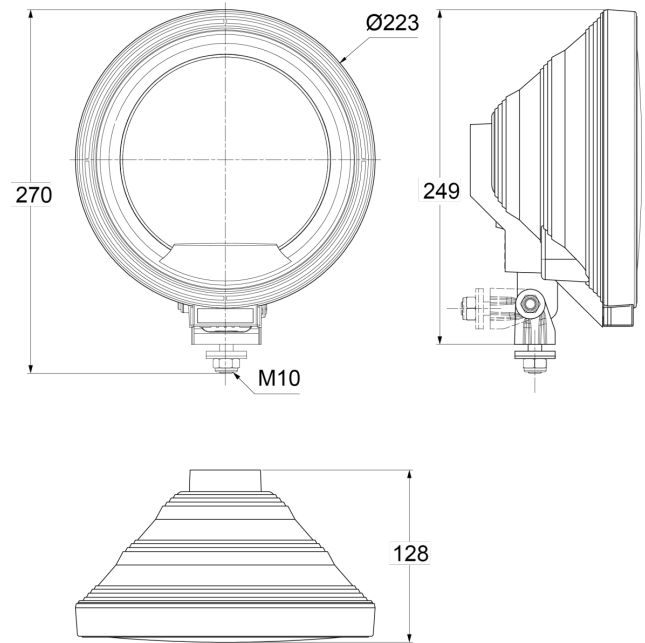

# LUCES DELANTERAS Y TRASERAS

3227.1000500

Faro de gran alcance | redondo | anillo LED

EAN: 5414184018143

## Especificaciones

A solicitar por	1	Embalaje	Empaque POS
Altura mm	270 mm	Espesor mm	128 mm
Características	Anillo LED	Fuente de luz	Halógeno + LED
Certificación	ECE R8	Lado de montaje	Parte delantera
Color	Azul/blanco	Montaje	Tornillo M10
Color de lente	Azul	Peso (kg)	1,082 Kg
Diámetro mm	223 mm	Tipo	Faros de largo alcance