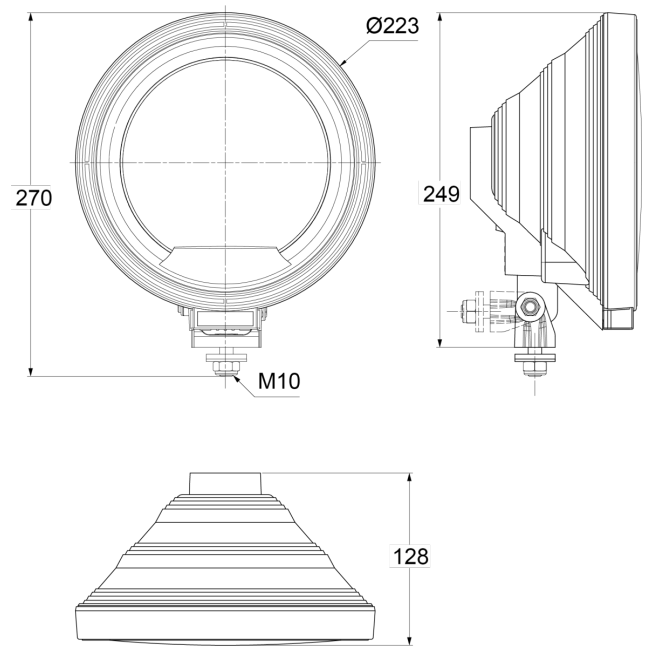

LUCES DELANTERAS Y TRASERAS

3227.1000500

Faro de gran alcance | redondo | anillo LED

EAN: 5414184018143

Especificaciones

| | | | |
|-----------------|-------------|-----------------|------------------------|
| A solicitar por | 1 | Embalaje | Empaque POS |
| Altura mm | 270 mm | Espesor mm | 128 mm |
| Características | Anillo LED | Fuente de luz | Halógeno + LED |
| Certificación | ECE R8 | Lado de montaje | Parte delantera |
| Color | Azul/blanco | Montaje | Tornillo M10 |
| Color de lente | Azul | Peso (kg) | 1,082 Kg |
| Diámetro mm | 223 mm | Tipo | Faros de largo alcance |