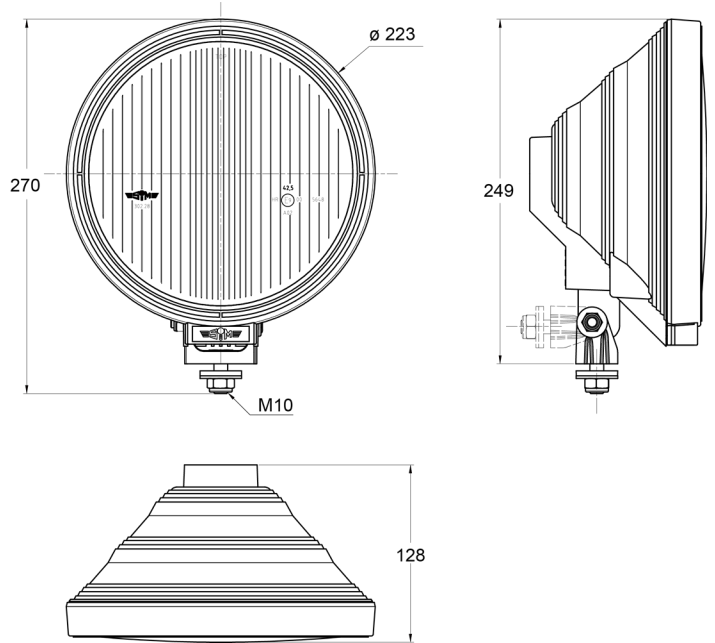

LUCES DELANTERAS Y TRASERAS

3228.100000

Faro de luces altas | redondo | tipo lápiz

EAN: 5414184018150

Specifications

A solicitar por	1	Embalaje	Empaque POS
Altura mm	270 mm	Espesor mm	128 mm
Características	Anillo LED	Fuente de luz	Halógeno + LED
Certificación	ECE R112+R7	Lado de montaje	Parte delantera
Color	Blanco	Montaje	Tornillo M10
Color de lente	Transparente	Número de patrones de destello	N/A
Conexión	N/A	Peso (kg)	1,196 Kg
Diámetro mm	223 mm	Tipo	Faros de largo alcance