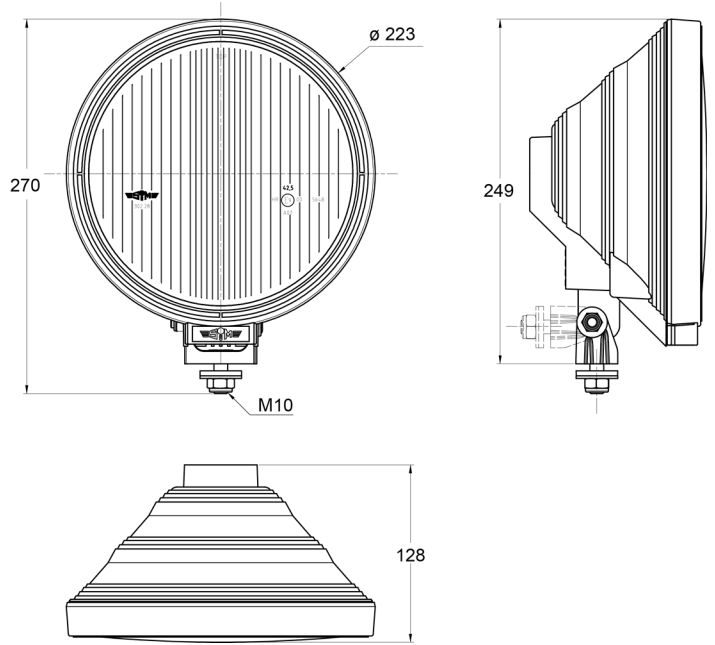

LUCES DELANTERAS Y TRASERAS

3228.100000

Faro de luces altas | redondo | tipo lápiz

EAN: 5414184018150

Especificaciones

A solicitar por	1	Embalaje	Empaque POS
Altura mm	270 mm	Espesor mm	128 mm
Características	Anillo LED	Fuente de luz	Halógeno + LED
Certificación	ECE R112+R7	Lado de montaje	Parte delantera
Color	Blanco	Montaje	Tornillo M10
Color de lente	Transparente	Número de patrones de destello	N/A
Conexión	N/A	Peso (kg)	1,196 Kg
Diámetro mm	223 mm	Tipo	Faros de largo alcance