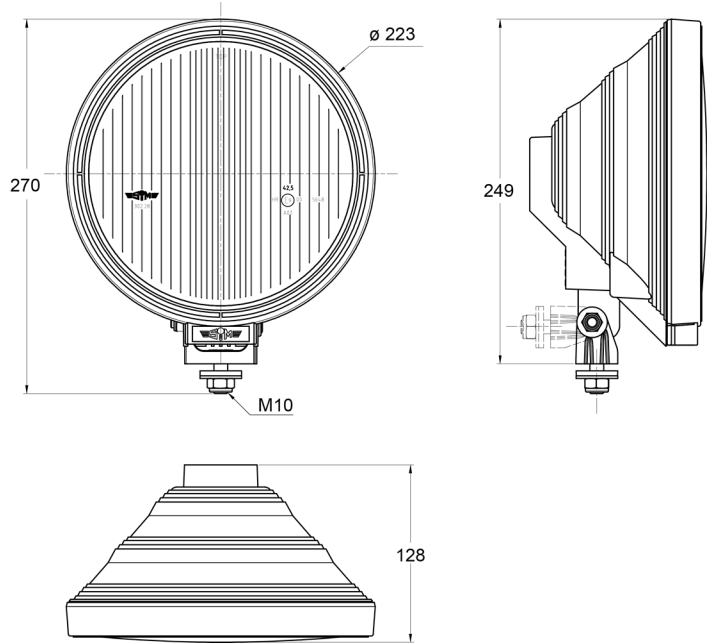

LUCES DELANTERAS Y TRASERAS

3228.100000

Faro de luces altas | redondo | tipo lápiz

EAN: 5414184018150

Especificaciones

A solicitar por	1	Embalaje	Empaque POS
Altura mm	270 mm	Espesor mm	128 mm
Características	Anillo LED	Fuente de luz	Halógeno + LED
Certificación	ECE R112+R7	Lado de montaje	Parte delantera
Color	Blanco	Montaje	Tornillo M10
Color de lente	Transparente	Número de patrones de destello	N/A
Conexión	N/A	Peso (kg)	1,196 Kg
Diámetro mm	223 mm	Tipo	Faros de largo alcance