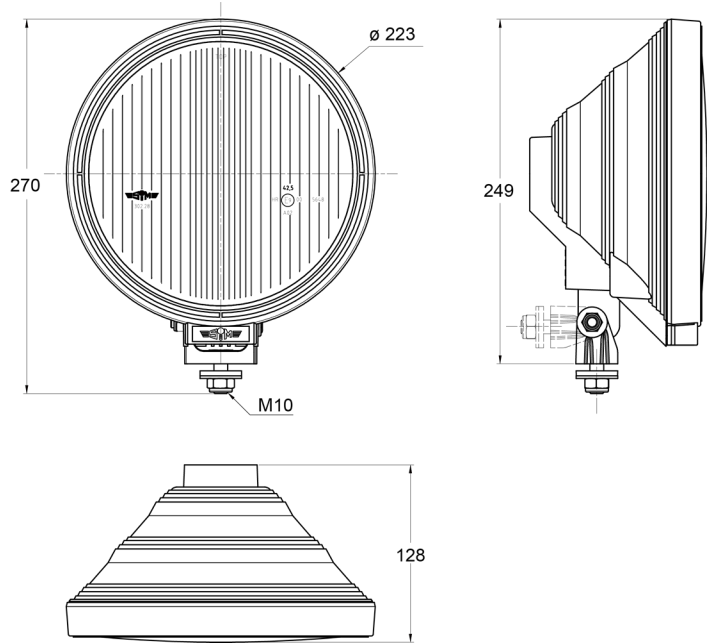

3228.100000

Faro de luces altas | redondo | tipo lápiz

EAN: 5414184018150

Especificaciones

A solicitar por	1	Embalaje	Empaque POS
Altura mm	270 mm	Espesor mm	128 mm
Características	Anillo LED	Fuente de luz	Halógeno + LED
Certificación	ECE R112+R7	Lado de montaje	Parte delantera
Color	Blanco	Montaje	Tornillo M10
Color de lente	Transparente	Número de patrones de destello	N/A
Conexión	N/A	Peso (kg)	1,196 Kg
Diámetro mm	223 mm	Tipo	Faros de largo alcance