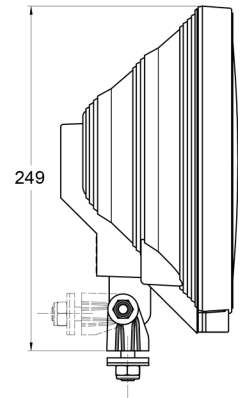

3228.1000500

Faro de luces altas | redondo | anillo LED

EAN: 5414184018167

Especificaciones

A solicitar por	1
Altura mm	270 mm
Características	Anillo LED
Certificación	ECE R112+R7
Color	Azul/blanco
Color de lente	Azul
Conexión	N/A
Diámetro mm	223 mm

Embalaje	Empaque POS
Espesor mm	128 mm
Fuente de luz	Halógeno + LED
Lado de montaje	Parte delantera
Montaje	Tornillo M10
Número de patrones de destello	N/A
Peso (kg)	1,090 Kg
Tipo	Faros de largo alcance