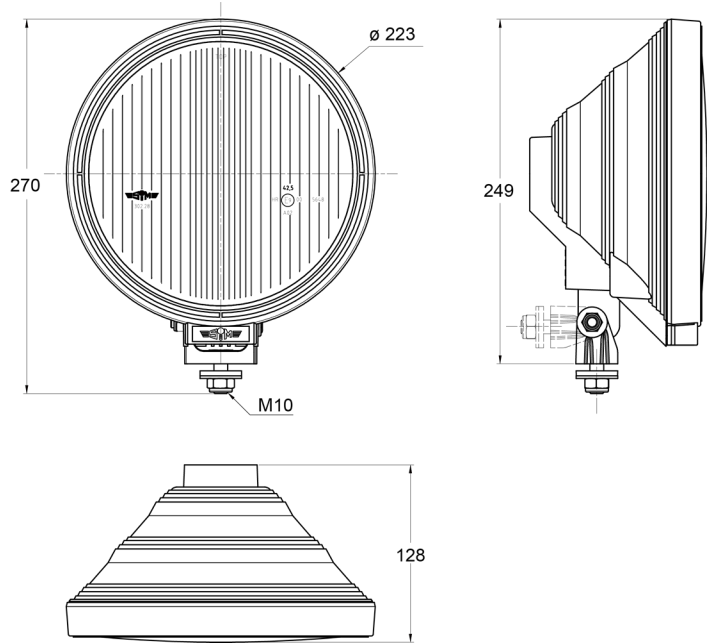

3228.1000500

Faro de luces altas | redondo | anillo LED

EAN: 5414184018167

Especificaciones

A solicitar por	1	Embalaje	Empaque POS
Altura mm	270 mm	Espesor mm	128 mm
Características	Anillo LED	Fuente de luz	Halógeno + LED
Certificación	ECE R112+R7	Lado de montaje	Parte delantera
Color	Azul/blanco	Montaje	Tornillo M10
Color de lente	Azul	Número de patrones de destello	N/A
Conexión	N/A	Peso (kg)	1,090 Kg
Diámetro mm	223 mm	Tipo	Faros de largo alcance