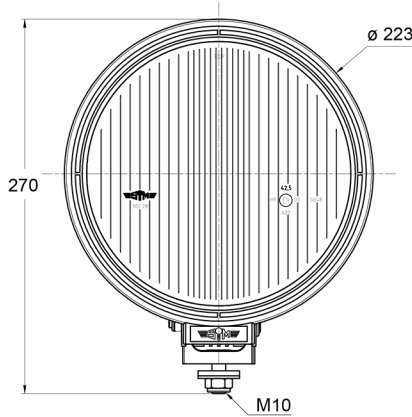

3228.1000500

Faro de luces altas | redondo | anillo LED

EAN: 5414184018167

Especificaciones

A solicitar por	1
Altura mm	270 mm
Características	Anillo LED
Certificación	ECE R112+R7
Color	Azul/blanco
Color de lente	Azul
Conexión	N/A
Diámetro mm	223 mm

Embalaje	Empaque POS
Espesor mm	128 mm
Fuente de luz	Halógeno + LED
Lado de montaje	Parte delantera
Montaje	Tornillo M10
Número de patrones de destello	N/A
Peso (kg)	1,090 Kg
Tipo	Faros de largo alcance