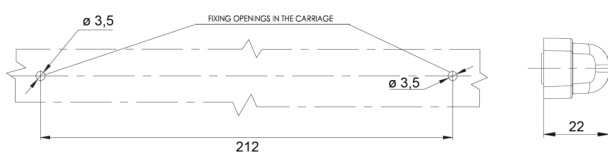

LUCES DELANTERAS Y TRASERAS

34LED/3

Luz trasera antiniebla/reversa LED | izquierda+derecha | 12-24V

EAN: 5414184004009

Especificaciones

A solicitar por	1	Espesor mm	22 mm
Altura mm	20,5 mm	Fuente de luz	LED
Características	Fabricado en policarbonato, por lo tanto, prácticamente irrompible.	Grado IP	IP66+IP68
Certificación	ECE R38+R23	Lado de montaje	Parte trasera - Izquierda y derecha
Color	Rojo/blanco	Longitud del cable (m)	2 m
Color de lente	Transparente	Longitud mm	237 mm
Con luz antiniebla trasera	Sí	Material	Policarbonato
Con luz de marcha atrás	Sí	Montaje	Superficial
Conexión	Extremo de cable abierto	Peso (kg)	0,168 Kg
EMC	EMC R10	Suministrado con	Tornillos de montaje
EMC R10	Sí	Temperatura de funcionamiento	-30°C / +65°C
Embalaje	Empaque POS	Tipo	Luces de marcha atrás con antiniebla
Especificaciones	Cables de conexión estañados mediante proceso especial de "bloqueo de agua"	Voltaje de funcionamiento	12V - 24V