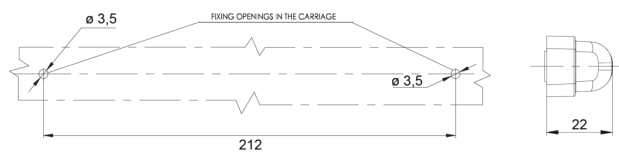

LUCES DELANTERAS Y TRASERAS

34LED/3

Luz trasera antiniebla/reversa LED | izquierda+derecha | 12-24V

EAN: 5414184004009

Especificaciones

A solicitar por	1	Espesor mm	22 mm
Altura mm	20,5 mm	Fuente de luz	LED
Características	Fabricado en policarbonato, por lo tanto, prácticamente irrompible.	Grado IP	IP66+IP68
Certificación	ECE R38+R23	Lado de montaje	Parte trasera - Izquierda y derecha
Color	Rojo/blanco	Longitud del cable (m)	2 m
Color de lente	Transparente	Longitud mm	237 mm
Con luz antiniebla trasera	Sí	Material	Policarbonato
Con luz de marcha atrás	Sí	Montaje	Superficial
Conexión	Extremo de cable abierto	Peso (kg)	0,168 Kg
EMC	EMC R10	Suministrado con	Tornillos de montaje
EMC R10	Sí	Temperatura de funcionamiento	-30°C / +65°C
Embalaje	Empaque POS	Tipo	Luces de marcha atrás con antiniebla
Especificaciones	Cables de conexión estañados mediante proceso especial de "bloqueo de agua"	Voltaje de funcionamiento	12V - 24V