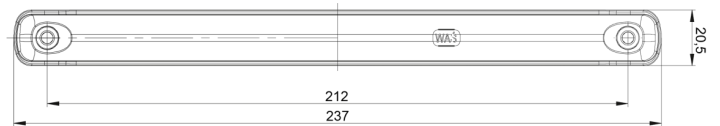

LUCES DELANTERAS Y TRASERAS

34LED/3

Luz trasera antiniebla/reversa LED | izquierda+derecha | 12-24V

EAN: 5414184004009

Especificaciones

A solicitar por	1	Espesor mm	22 mm
Altura mm	20,5 mm	Fuente de luz	LED
Características	Fabricado en policarbonato, por lo tanto, prácticamente irrompible.	Grado IP	IP66+IP68
Certificación	ECE R38+R23	Lado de montaje	Parte trasera - Izquierda y derecha
Color	Rojo/blanco	Longitud del cable (m)	2 m
Color de lente	Transparente	Longitud mm	237 mm
Con luz antiniebla trasera	Sí	Material	Policarbonato
Con luz de marcha atrás	Sí	Montaje	Superficial
Conexión	Extremo de cable abierto	Peso (kg)	0,168 Kg
EMC	EMC R10	Suministrado con	Tornillos de montaje
EMC R10	Sí	Temperatura de funcionamiento	-30°C / +65°C
Embalaje	Empaque POS	Tipo	Luces de marcha atrás con antiniebla
Especificaciones	Cables de conexión estañados mediante proceso especial de "bloqueo de agua"	Voltaje de funcionamiento	12V - 24V