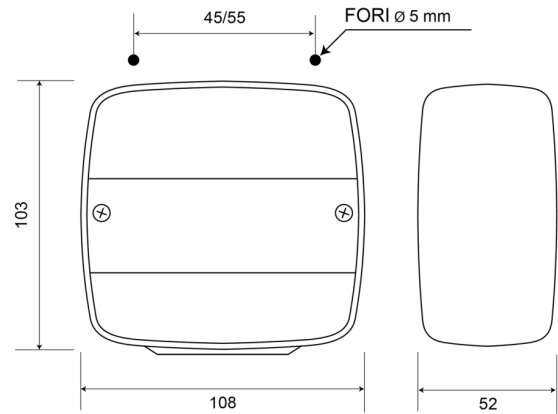

LUCES DELANTERAS Y TRASERAS

35/1PC

Luz trasera | izquierda+derecha | luz de matrícula | 12-24V

EAN: 5414184530034

Especificaciones

A solicitar por	1	Espesor mm	52 mm
Altura mm	103 mm	Fuente de luz	Halógeno
Base	P21W-BA15s/P21/5W-BAY 15d	Lado de montaje	Parte trasera - Izquierda y derecha
Certificación	ECE	Longitud mm	108 mm
Color	Ámbar/rojo	Montaje	Superficial
Color de lente	Ámbar/rojo	Peso (kg)	0,115 Kg
Con luz de freno y posición	Sí	Suministrado con	Tornillos de montaje
Con luz de matrícula - abajo	Sí	Tipo	Luces traseras
Con luz direccional	Sí	Voltaje de funcionamiento	12V - 24V
Conexión	Paso de cable		