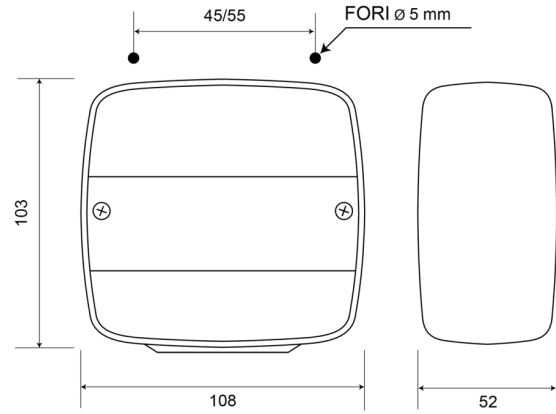

LUCES DELANTERAS Y TRASERAS

35/2PC

Luz trasera | izquierda+derecha | 12-24V

EAN: 5414184530041

Especificaciones

A solicitar por	1
Altura mm	103 mm
Base	P21W-BA15s/P21/5W-BAY 15d
Certificación	ECE
Color	Ámbar/rojo
Color de lente	Ámbar/rojo
Con luz de freno y posición	Sí
Con luz direccional	Sí
Conexión	Paso de cable

Espesor mm	52 mm
Fuente de luz	Halógeno
Lado de montaje	Parte trasera - Izquierda y derecha
Longitud mm	108 mm
Montaje	Superficial
Peso (kg)	0,115 Kg
Suministrado con	Tornillos de montaje
Tipo	Luces traseras
Voltaje de funcionamiento	12V - 24V