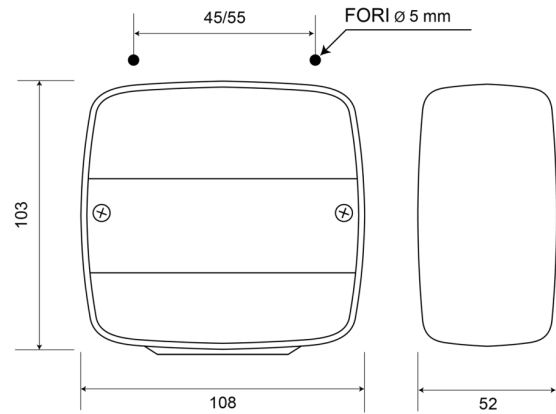

# LUCES DELANTERAS Y TRASERAS

35/2PC

Luz trasera | izquierda+derecha | 12-24V

EAN: 5414184530041

## Especificaciones

A solicitar por	1
Altura mm	103 mm
Base	P21W-BA15s/P21/5W-BAY 15d
Certificación	ECE
Color	Ámbar/rojo
Color de lente	Ámbar/rojo
Con luz de freno y posición	Sí
Con luz direccional	Sí
Conexión	Paso de cable

Espesor mm	52 mm
Fuente de luz	Halógeno
Lado de montaje	Parte trasera - Izquierda y derecha
Longitud mm	108 mm
Montaje	Superficial
Peso (kg)	0,115 Kg
Suministrado con	Tornillos de montaje
Tipo	Luces traseras
Voltaje de funcionamiento	12V - 24V