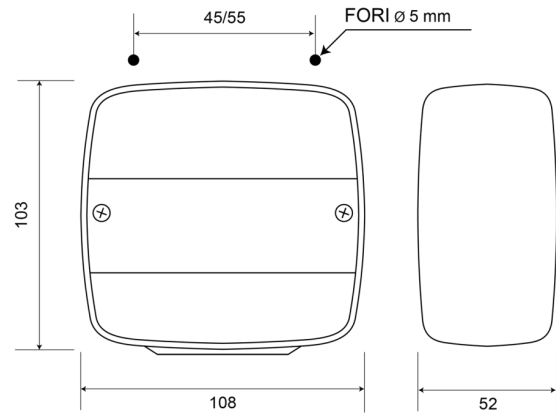

LUCES DELANTERAS Y TRASERAS

35/2PC

Luz trasera | izquierda+derecha | 12-24V

EAN: 5414184530041

Especificaciones

A solicitar por	1
Altura mm	103 mm
Base	P21W-BA15s/P21/5W-BAY 15d
Certificación	ECE
Color	Ámbar/rojo
Color de lente	Ámbar/rojo
Con luz de freno y posición	Sí
Con luz direccional	Sí
Conexión	Paso de cable

Espesor mm	52 mm
Fuente de luz	Halógeno
Lado de montaje	Parte trasera - Izquierda y derecha
Longitud mm	108 mm
Montaje	Superficial
Peso (kg)	0,115 Kg
Suministrado con	Tornillos de montaje
Tipo	Luces traseras
Voltaje de funcionamiento	12V - 24V