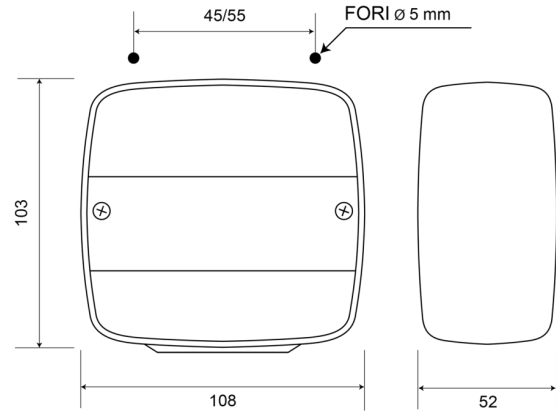

LUCES DELANTERAS Y TRASERAS

35/2PC

Luz trasera | izquierda+derecha | 12-24V

EAN: 5414184530041

Especificaciones

A solicitar por	1
Altura mm	103 mm
Base	P21W-BA15s/P21/5W-BAY 15d
Certificación	ECE
Color	Ámbar/rojo
Color de lente	Ámbar/rojo
Con luz de freno y posición	Sí
Con luz direccional	Sí
Conexión	Paso de cable

Espesor mm	52 mm
Fuente de luz	Halógeno
Lado de montaje	Parte trasera - Izquierda y derecha
Longitud mm	108 mm
Montaje	Superficial
Peso (kg)	0,115 Kg
Suministrado con	Tornillos de montaje
Tipo	Luces traseras
Voltaje de funcionamiento	12V - 24V