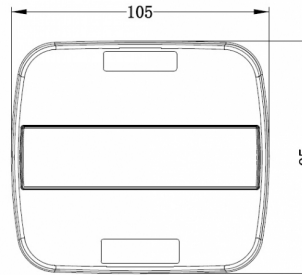

# LUCES DELANTERAS Y TRASERAS

36SLIMLED/1

Luz trasera LED | izquierda+derecha | luz de matrícula |  
12-24V

EAN: 5414184270060

## Especificaciones

A solicitar por	1	Embalaje	Empaque POS
Certificación	ECE	Fuente de luz	LED
Color	Ámbar/rojo	Grado IP	IP67
Color de lente	Ámbar/rojo	Lado de montaje	Parte trasera - Izquierda y derecha
Con luz de freno y posición	Sí	Longitud del cable (m)	0,29 m
Con luz de matrícula - abajo	Sí	Montaje	Superficial
Con luz de matrícula - lateral	Sí	Peso (kg)	0,199 Kg
Con luz direccional	Sí	Sin catadióptrico triangular	Sí
Conexión	Extremo de cable abierto	Suministrado con	Tornillos de montaje
Dimensiones	105 x 95 x 28 mm	Tipo	Luces traseras
EMC	EMC	Voltaje de funcionamiento	12V - 24V