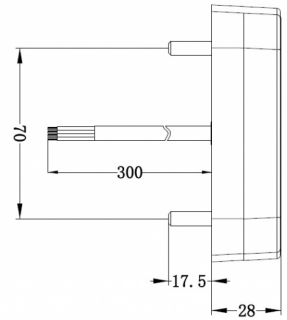

## Especificaciones

A solicitar por	1	Embalaje	Empaque POS
Certificación	ECE	Fuente de luz	LED
Color	Ámbar/rojo	Grado IP	IP67
Color de lente	Ámbar/rojo	Lado de montaje	Parte trasera - Izquierda y derecha
Con luz de freno y posición	Sí	Longitud del cable (m)	0,29 m
Con luz de matrícula - abajo	Sí	Montaje	Superficial
Con luz de matrícula - lateral	Sí	Peso (kg)	0,199 Kg
Con luz direccional	Sí	Sin catadióptrico triangular	Sí
Conexión	Extremo de cable abierto	Suministrado con	Tornillos de montaje
Dimensiones	105 x 95 x 28 mm	Tipo	Luces traseras
EMC	EMC	Voltaje de funcionamiento	12V - 24V