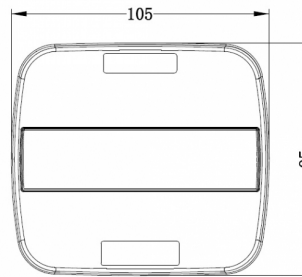

# LUCES DELANTERAS Y TRASERAS

36SLIMLED/1

Luz trasera LED | izquierda+derecha | luz de matrícula |  
12-24V

EAN: 5414184270060

## Especificaciones

A solicitar por	1	Embalaje	Empaque POS
Certificación	ECE	Fuente de luz	LED
Color	Ámbar/rojo	Grado IP	IP67
Color de lente	Ámbar/rojo	Lado de montaje	Parte trasera - Izquierda y derecha
Con luz de freno y posición	Sí	Longitud del cable (m)	0,29 m
Con luz de matrícula - abajo	Sí	Montaje	Superficial
Con luz de matrícula - lateral	Sí	Peso (kg)	0,199 Kg
Con luz direccional	Sí	Sin catadióptrico triangular	Sí
Conexión	Extremo de cable abierto	Suministrado con	Tornillos de montaje
Dimensiones	105 x 95 x 28 mm	Tipo	Luces traseras
EMC	EMC	Voltaje de funcionamiento	12V - 24V