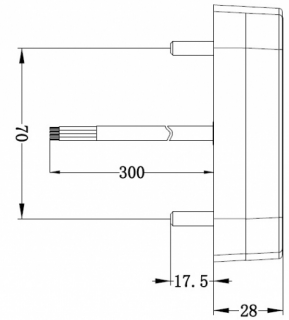

LUCES DELANTERAS Y TRASERAS

36SLIMLED/1

Luz trasera LED | izquierda+derecha | luz de matrícula | 12-24V

EAN: 5414184270060

Especificaciones

A solicitar por	1	Embalaje	Empaque POS
Certificación	ECE	Fuente de luz	LED
Color	Ámbar/rojo	Grado IP	IP67
Color de lente	Ámbar/rojo	Lado de montaje	Parte trasera - Izquierda y derecha
Con luz de freno y posición	Sí	Longitud del cable (m)	0,29 m
Con luz de matrícula - abajo	Sí	Montaje	Superficial
Con luz de matrícula - lateral	Sí	Peso (kg)	0,199 Kg
Con luz direccional	Sí	Sin catadióptrico triangular	Sí
Conexión	Extremo de cable abierto	Suministrado con	Tornillos de montaje
Dimensiones	105 x 95 x 28 mm	Tipo	Luces traseras
EMC	EMC	Voltaje de funcionamiento	12V - 24V