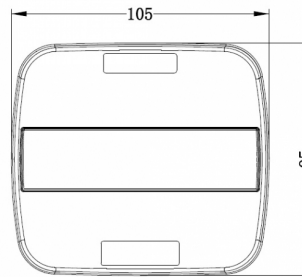

LUCES DELANTERAS Y TRASERAS

36SLIMLED/1

Luz trasera LED | izquierda+derecha | luz de matrícula | 12-24V

EAN: 5414184270060

Especificaciones

A solicitar por	1	Embalaje	Empaque POS
Certificación	ECE	Fuente de luz	LED
Color	Ámbar/rojo	Grado IP	IP67
Color de lente	Ámbar/rojo	Lado de montaje	Parte trasera - Izquierda y derecha
Con luz de freno y posición	Sí	Longitud del cable (m)	0,29 m
Con luz de matrícula - abajo	Sí	Montaje	Superficial
Con luz de matrícula - lateral	Sí	Peso (kg)	0,199 Kg
Con luz direccional	Sí	Sin catadióptrico triangular	Sí
Conexión	Extremo de cable abierto	Suministrado con	Tornillos de montaje
Dimensiones	105 x 95 x 28 mm	Tipo	Luces traseras
EMC	EMC	Voltaje de funcionamiento	12V - 24V