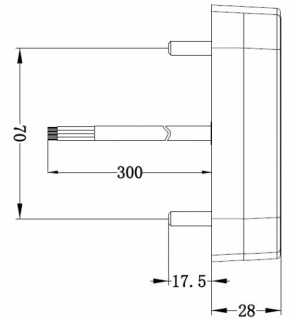

# LUCES DELANTERAS Y TRASERAS

36SLIMLED/1

Luz trasera LED | izquierda+derecha | luz de matrícula |  
12-24V

EAN: 5414184270060

## Especificaciones

A solicitar por	1	Embalaje	Empaque POS
Certificación	ECE	Fuente de luz	LED
Color	Ámbar/rojo	Grado IP	IP67
Color de lente	Ámbar/rojo	Lado de montaje	Parte trasera - Izquierda y derecha
Con luz de freno y posición	Sí	Longitud del cable (m)	0,29 m
Con luz de matrícula - abajo	Sí	Montaje	Superficial
Con luz de matrícula - lateral	Sí	Peso (kg)	0,199 Kg
Con luz direccional	Sí	Sin catadióptrico triangular	Sí
Conexión	Extremo de cable abierto	Suministrado con	Tornillos de montaje
Dimensiones	105 x 95 x 28 mm	Tipo	Luces traseras
EMC	EMC	Voltaje de funcionamiento	12V - 24V