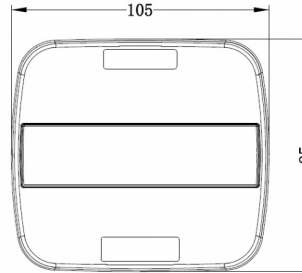

LUCES DELANTERAS Y TRASERAS

36SLIMLED/2

Luz trasera LED | izquierda+derecha | 12-24V

EAN: 5414184270077

Especificaciones

A solicitar por	1	Fuente de luz	LED
Certificación	ECE	Grado IP	IP67
Color	Ámbar/rojo	Lado de montaje	Parte trasera - Izquierda y derecha
Color de lente	Ámbar/rojo	Longitud del cable (m)	0,29 m
Con luz de freno y posición	Sí	Montaje	Superficial
Con luz direccional	Sí	Peso (kg)	0,197 Kg
Conexión	Extremo de cable abierto	Sin catadióptrico triangular	Sí
Dimensiones	105 x 95 x 28 mm	Suministrado con	Tornillos de montaje
EMC	EMC	Tipo	Luces traseras
Embalaje	Empaque POS	Voltaje de funcionamiento	12V - 24V