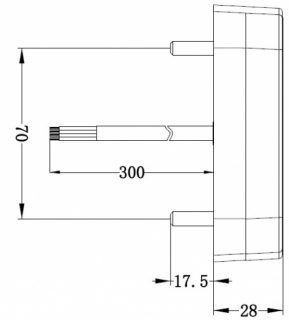

LUCES DELANTERAS Y TRASERAS

36SLIMLED/2

Luz trasera LED | izquierda+derecha | 12-24V

EAN: 5414184270077

Especificaciones

A solicitar por	1	Fuente de luz	LED
Certificación	ECE	Grado IP	IP67
Color	Ámbar/rojo	Lado de montaje	Parte trasera - Izquierda y derecha
Color de lente	Ámbar/rojo	Longitud del cable (m)	0,29 m
Con luz de freno y posición	Sí	Montaje	Superficial
Con luz direccional	Sí	Peso (kg)	0,197 Kg
Conexión	Extremo de cable abierto	Sin catadióptrico triangular	Sí
Dimensiones	105 x 95 x 28 mm	Suministrado con	Tornillos de montaje
EMC	EMC	Tipo	Luces traseras
Embalaje	Empaque POS	Voltaje de funcionamiento	12V - 24V