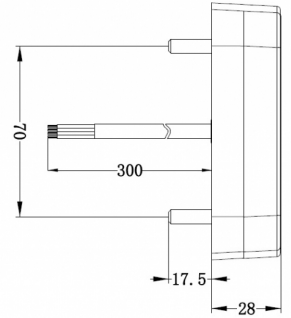

LUCES DELANTERAS Y TRASERAS

36SLIMLED/2

Luz trasera LED | izquierda+derecha | 12-24V

EAN: 5414184270077

Especificaciones

A solicitar por	1	Fuente de luz	LED
Certificación	ECE	Grado IP	IP67
Color	Ámbar/rojo	Lado de montaje	Parte trasera - Izquierda y derecha
Color de lente	Ámbar/rojo	Longitud del cable (m)	0,29 m
Con luz de freno y posición	Sí	Montaje	Superficial
Con luz direccional	Sí	Peso (kg)	0,197 Kg
Conexión	Extremo de cable abierto	Sin catadióptrico triangular	Sí
Dimensiones	105 x 95 x 28 mm	Suministrado con	Tornillos de montaje
EMC	EMC	Tipo	Luces traseras
Embalaje	Empaque POS	Voltaje de funcionamiento	12V - 24V