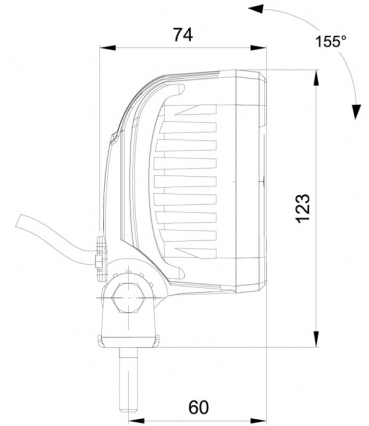

LUCES DE TRABAJO

467 LED

Luz de trabajo LED | 12-50V | cuadrada | 1600 lúmenes

EAN: 5414184530355

Specifications

A solicitar por	1	Lumen	1600
Aprobado por ADR	Sí	Montaje	Tornillo
Características	Carcasa de plástico, negro mate. Resistente a la corrosión.	Número de LEDs	9
Color	Blanco	Peso (kg)	0,532 Kg
Color de LEDs	Blanco	Rango de lúmenes	Medio 800 - 2000 lúmenes
Color de lente	Transparente	Suministrado con	Tornillos de montaje
Conexión	Extremo de cable abierto	Temperatura de funcionamiento	-30°C / +65°C
Dimensiones	100 x 100 x 74 mm	Tipo	Cuadrado
EMC	EMC R10	Valor Kelvin	6000K
EMC R10	Sí	Vatio	13,50 Watt
Embalaje	Empaque POS	Voltaje de funcionamiento	12V - 50V
Fuente de luz	LED		
Grado IP	IP68		
Longitud del cable (m)	1,50 m		