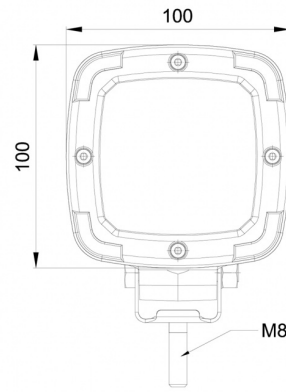

LUCES DE TRABAJO

467 LED

Luz de trabajo LED | 12-50V | cuadrada | 1600 lúmenes

EAN: 5414184530355

Especificaciones

A solicitar por	1	Lumen	1600
Aprobado por ADR	Sí	Montaje	Tornillo
Características	Carcasa de plástico, negro mate. Resistente a la corrosión.	Número de LEDs	9
Color	Blanco	Peso (kg)	0,532 Kg
Color de LEDs	Blanco	Rango de lúmenes	Medio 800 - 2000 lúmenes
Color de lente	Transparente	Suministrado con	Tornillos de montaje
Conexión	Extremo de cable abierto	Temperatura de funcionamiento	-30°C / +65°C
Dimensiones	100 x 100 x 74 mm	Tipo	Cuadrado
EMC	EMC R10	Valor Kelvin	6000K
EMC R10	Sí	Vatio	13,50 Watt
Embalaje	Empaque POS	Voltaje de funcionamiento	12V - 50V
Fuente de luz	LED		
Grado IP	IP68		
Longitud del cable (m)	1,50 m		