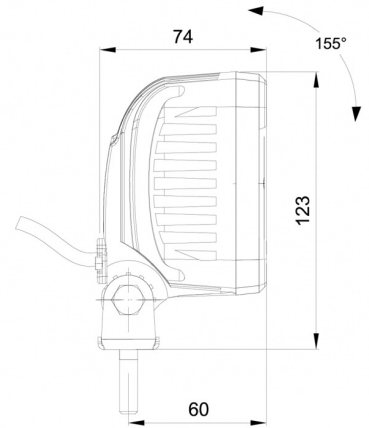

LUCES DE TRABAJO

467 LED

Luz de trabajo LED | 12-50V | cuadrada | 1600 lúmenes

EAN: 5414184530355

Especificaciones

A solicitar por	1	Lumen	1600
Aprobado por ADR	Sí	Montaje	Tornillo
Características	Carcasa de plástico, negro mate. Resistente a la corrosión.	Número de LEDs	9
Color	Blanco	Peso (kg)	0,532 Kg
Color de LEDs	Blanco	Rango de lúmenes	Medio 800 - 2000 lúmenes
Color de lente	Transparente	Suministrado con	Tornillos de montaje
Conexión	Extremo de cable abierto	Temperatura de funcionamiento	-30°C / +65°C
Dimensiones	100 x 100 x 74 mm	Tipo	Cuadrado
EMC	EMC R10	Valor Kelvin	6000K
EMC R10	Sí	Vatio	13,50 Watt
Embalaje	Empaque POS	Voltaje de funcionamiento	12V - 50V
Fuente de luz	LED		
Grado IP	IP68		
Longitud del cable (m)	1,50 m		