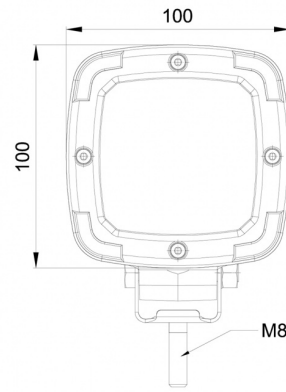

LUCES DE TRABAJO

467 LED

Luz de trabajo LED | 12-50V | cuadrada | 1600 lúmenes

EAN: 5414184530355

Specifications

A solicitar por	1	Lumen	1600
Aprobado por ADR	Sí	Montaje	Tornillo
Características	Carcasa de plástico, negro mate. Resistente a la corrosión.	Número de LEDs	9
Color	Blanco	Peso (kg)	0,532 Kg
Color de LEDs	Blanco	Rango de lúmenes	Medio 800 - 2000 lúmenes
Color de lente	Transparente	Suministrado con	Tornillos de montaje
Conexión	Extremo de cable abierto	Temperatura de funcionamiento	-30°C / +65°C
Dimensiones	100 x 100 x 74 mm	Tipo	Cuadrado
EMC	EMC R10	Valor Kelvin	6000K
EMC R10	Sí	Vatio	13,50 Watt
Embalaje	Empaque POS	Voltaje de funcionamiento	12V - 50V
Fuente de luz	LED		
Grado IP	IP68		
Longitud del cable (m)	1,50 m		