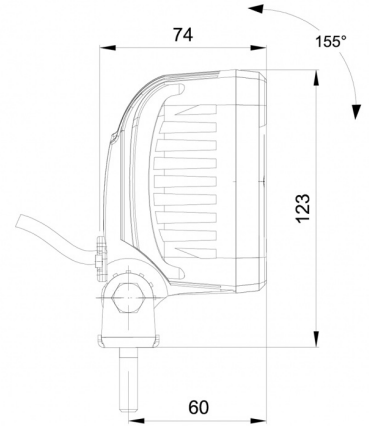

LUCES DE TRABAJO

467 LED

Luz de trabajo LED | 12-50V | cuadrada | 1600 lúmenes

EAN: 5414184530355

Especificaciones

A solicitar por	1	Lumen	1600
Aprobado por ADR	Sí	Montaje	Tornillo
Características	Carcasa de plástico, negro mate. Resistente a la corrosión.	Número de LEDs	9
Color	Blanco	Peso (kg)	0,532 Kg
Color de LEDs	Blanco	Rango de lúmenes	Medio 800 - 2000 lúmenes
Color de lente	Transparente	Suministrado con	Tornillos de montaje
Conexión	Extremo de cable abierto	Temperatura de funcionamiento	-30°C / +65°C
Dimensiones	100 x 100 x 74 mm	Tipo	Cuadrado
EMC	EMC R10	Valor Kelvin	6000K
EMC R10	Sí	Vatio	13,50 Watt
Embalaje	Empaque POS	Voltaje de funcionamiento	12V - 50V
Fuente de luz	LED		
Grado IP	IP68		
Longitud del cable (m)	1,50 m		