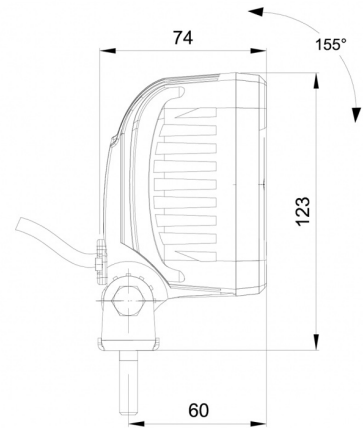

LUCES DE TRABAJO

467 LED-10M

Luz de trabajo LED | 12/50V | cuadrada | 1600 lúmenes | cable de 10m

EAN: 5414184017788

10 m kabel / cable

Especificaciones

A solicitar por	1
Características	Carcasa de plástico, negro mate. Resistente a la corrosión.
Color de LEDs	Blanco
Color de lente	Transparente
Conexión	Extremo de cable abierto
Dimensiones	100 x 100 x 74 mm
EMC	EMC R10
EMC R10	Sí
Fuente de luz	LED
Grado IP	IP68
Longitud del cable (m)	10 m
Lumen	1600

Montaje	Tornillo
Número de LEDs	9
Peso (kg)	0,605 Kg
Rango de lúmenes	Medio 800 - 2000 lúmenes
Suministrado con	Tornillos de montaje
Temperatura de funcionamiento	-30°C / +65°C
Tipo	Cuadrado
Vatio	13,50 Watt
Voltaje de funcionamiento	12V - 50V