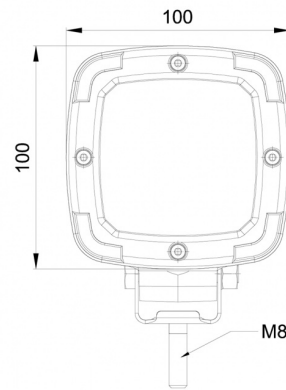

LUCES DE TRABAJO

467 LED-10M

Luz de trabajo LED | 12/50V | cuadrada | 1600 lúmenes | cable de 10m

EAN: 5414184017788

10 m kabel / cable

Especificaciones

A solicitar por	1
Características	Carcasa de plástico, negro mate. Resistente a la corrosión.
Color de LEDs	Blanco
Color de lente	Transparente
Conexión	Extremo de cable abierto
Dimensiones	100 x 100 x 74 mm
EMC	EMC R10
EMC R10	Sí
Fuente de luz	LED
Grado IP	IP68
Longitud del cable (m)	10 m
Lumen	1600

Montaje	Tornillo
Número de LEDs	9
Peso (kg)	0,605 Kg
Rango de lúmenes	Medio 800 - 2000 lúmenes
Suministrado con	Tornillos de montaje
Temperatura de funcionamiento	-30°C / +65°C
Tipo	Cuadrado
Vatio	13,50 Watt
Voltaje de funcionamiento	12V - 50V