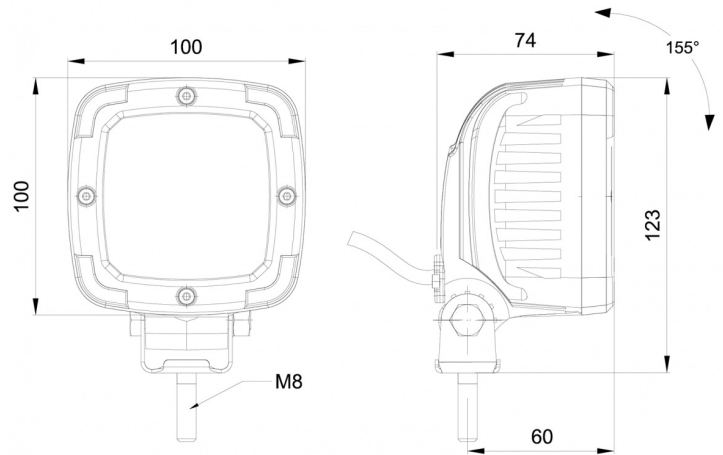

# LUCES DE TRABAJO

467 LED-2800

Luz de trabajo LED | 12-55V | cuadrada | 2800 lúmenes

EAN: 5414184530379

## Especificaciones

A solicitar por	1	Longitud del cable (m)	1,50 m
Características	Carcasa de aluminio, negro mate. Tratado contra la corrosión.	Lumen	2800
Color	Blanco	Montaje	Tornillo
Color de LEDs	Blanco	Número de LEDs	9
Color de lente	Transparente	Peso (kg)	0,805 Kg
Conexión	Extremo de cable abierto	Rango de lúmenes	Alto 2000 - 4000 lúmenes
Dimensiones	100 x 100 x 74 mm	Suministrado con	Tornillos de montaje
EMC	EMC R10	Temperatura de funcionamiento	-30°C / +65°C
EMC R10	Sí	Tipo	Cuadrado
Embalaje	Empaque POS	Valor Kelvin	6000K
Fuente de luz	LED	Vatio	35 Watt
Grado IP	IP68	Voltaje de funcionamiento	12V - 55V