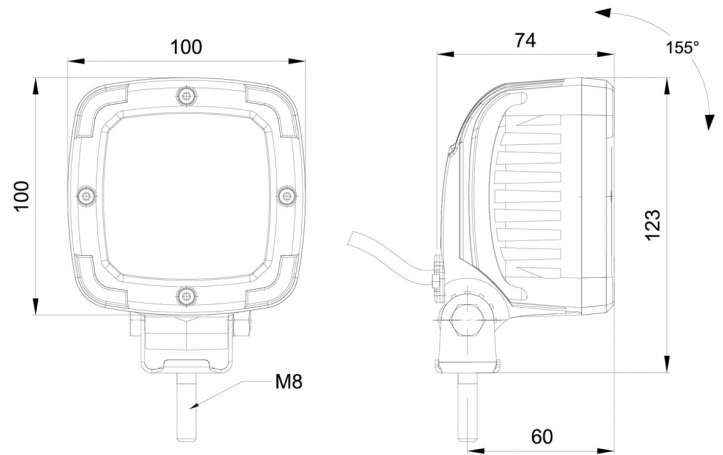

LUCES DE TRABAJO

467 LED-2800

Luz de trabajo LED | 12-55V | cuadrada | 2800 lúmenes

EAN: 5414184530379

Especificaciones

| | | | |
|-----------------|---|-------------------------------|--------------------------|
| A solicitar por | 1 | Longitud del cable (m) | 1,50 m |
| Características | Carcasa de aluminio, negro mate. Tratado contra la corrosión. | Lumen | 2800 |
| Color | Blanco | Montaje | Tornillo |
| Color de LEDs | Blanco | Número de LEDs | 9 |
| Color de lente | Transparente | Peso (kg) | 0,805 Kg |
| Conexión | Extremo de cable abierto | Rango de lúmenes | Alto 2000 - 4000 lúmenes |
| Dimensiones | 100 x 100 x 74 mm | Suministrado con | Tornillos de montaje |
| EMC | EMC R10 | Temperatura de funcionamiento | -30°C / +65°C |
| EMC R10 | Sí | Tipo | Cuadrado |
| Embalaje | Empaque POS | Valor Kelvin | 6000K |
| Fuente de luz | LED | Vatio | 35 Watt |
| Grado IP | IP68 | Voltaje de funcionamiento | 12V - 55V |