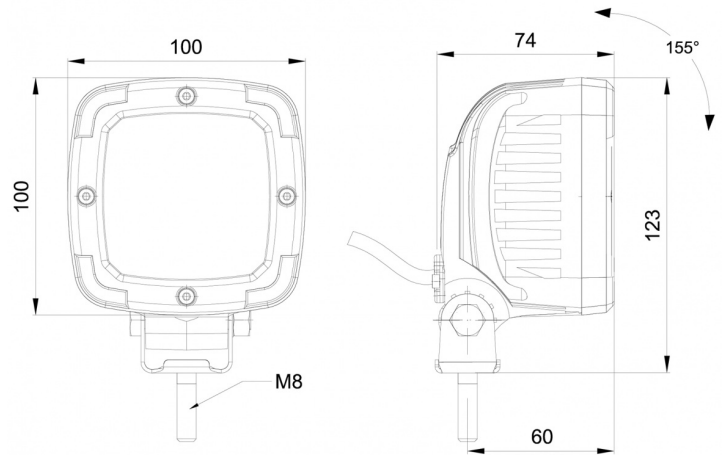

LUCES DE TRABAJO

467 LED-2800

Luz de trabajo LED | 12-55V | cuadrada | 2800 lúmenes

EAN: 5414184530379

Especificaciones

A solicitar por	1	Longitud del cable (m)	1,50 m
Características	Carcasa de aluminio, negro mate. Tratado contra la corrosión.	Lumen	2800
Color	Blanco	Montaje	Tornillo
Color de LEDs	Blanco	Número de LEDs	9
Color de lente	Transparente	Peso (kg)	0,805 Kg
Conexión	Extremo de cable abierto	Rango de lúmenes	Alto 2000 - 4000 lúmenes
Dimensiones	100 x 100 x 74 mm	Suministrado con	Tornillos de montaje
EMC	EMC R10	Temperatura de funcionamiento	-30°C / +65°C
EMC R10	Sí	Tipo	Cuadrado
Embalaje	Empaque POS	Valor Kelvin	6000K
Fuente de luz	LED	Vatio	35 Watt
Grado IP	IP68	Voltaje de funcionamiento	12V - 55V