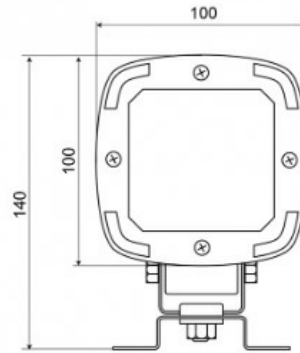

LUCES DE TRABAJO

467LED/OMEGA

Luz de trabajo LED | 12-50V | cuadrada | 1600 lúmenes

EAN: 5414184530362

Especificaciones

A solicitar por	1	Grado IP	IP68
Aprobado por ADR	Sí	Longitud del cable (m)	1,50 m
Características	Carcasa de plástico, negro mate. Resistente a la corrosión.	Lumen	1600
Color	Blanco	Montaje	Soporte tipo omega
Color de LEDs	Blanco	Número de LEDs	9
Color de lente	Transparente	Peso (kg)	1,108 Kg
Conexión	Extremo de cable abierto	Rango de lúmenes	Medio 800 - 2000 lúmenes
Dimensiones	100 x 100 x 74 mm	Temperatura de funcionamiento	-30°C / +65°C
EMC	EMC R10	Tipo	Cuadrado
EMC R10	Sí	Valor Kelvin	6000K
Embalaje	Empaque POS	Vatio	13,50 Watt
Fuente de luz	LED	Voltaje de funcionamiento	12V - 50V