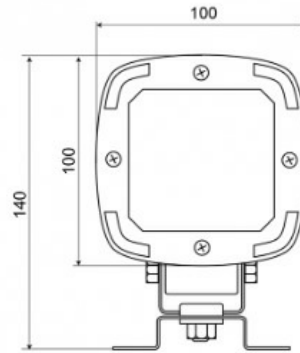

# LUCES DE TRABAJO

467LED/OMEGA

Luz de trabajo LED | 12-50V | cuadrada | 1600 lúmenes

EAN: 5414184530362

## Especificaciones

A solicitar por	1	Grado IP	IP68
Aprobado por ADR	Sí	Longitud del cable (m)	1,50 m
Características	Carcasa de plástico, negro mate. Resistente a la corrosión.	Lumen	1600
Color	Blanco	Montaje	Soporte tipo omega
Color de LEDs	Blanco	Número de LEDs	9
Color de lente	Transparente	Peso (kg)	1,108 Kg
Conexión	Extremo de cable abierto	Rango de lúmenes	Medio 800 - 2000 lúmenes
Dimensiones	100 x 100 x 74 mm	Temperatura de funcionamiento	-30°C / +65°C
EMC	EMC R10	Tipo	Cuadrado
EMC R10	Sí	Valor Kelvin	6000K
Embalaje	Empaque POS	Vatio	13,50 Watt
Fuente de luz	LED	Voltaje de funcionamiento	12V - 50V