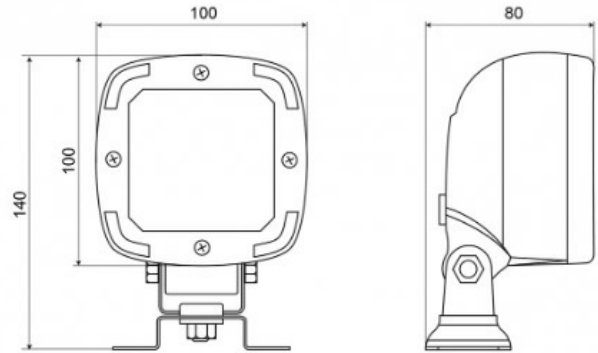

LUCES DE TRABAJO

467LED/OMEGA

Luz de trabajo LED | 12-50V | cuadrada | 1600 lúmenes

EAN: 5414184530362

Especificaciones

A solicitar por	1	Grado IP	IP68
Aprobado por ADR	Sí	Longitud del cable (m)	1,50 m
Características	Carcasa de plástico, negro mate. Resistente a la corrosión.	Lumen	1600
Color	Blanco	Montaje	Soporte tipo omega
Color de LEDs	Blanco	Número de LEDs	9
Color de lente	Transparente	Peso (kg)	1,108 Kg
Conexión	Extremo de cable abierto	Rango de lúmenes	Medio 800 - 2000 lúmenes
Dimensiones	100 x 100 x 74 mm	Temperatura de funcionamiento	-30°C / +65°C
EMC	EMC R10	Tipo	Cuadrado
EMC R10	Sí	Valor Kelvin	6000K
Embalaje	Empaque POS	Vatio	13,50 Watt
Fuente de luz	LED	Voltaje de funcionamiento	12V - 50V