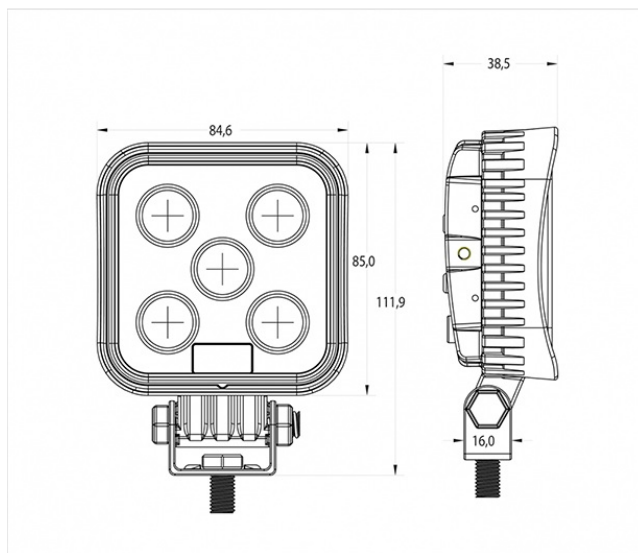

# LUCES DE TRABAJO

475 LED

Luz de trabajo LED | 12-36V | cuadrada | 1600 lúmenes

EAN: 5414184550544

## Especificaciones

A solicitar por	1
Características	Carcasa de aleación ligera, acabado negro mate
Color	Blanco
Color de LEDs	Blanco
Color de lente	Transparente
Conexión	Extremo de cable abierto
Dimensiones	85 x 112 x 38,5 mm
Embalaje	Empaque POS
Fuente de luz	LED
Grado IP	IP67
Longitud del cable (m)	2 m
Lumen	1600

Montaje	Tornillo
Número de LEDs	5
Peso (kg)	0,525 Kg
Rango de lúmenes	Medio 800 - 2000 lúmenes
Suministrado con	Tornillos de montaje
Tipo	Cuadrado
Valor Kelvin	6500K
Vatio	15 Watt
Voltaje de funcionamiento	12V - 24V