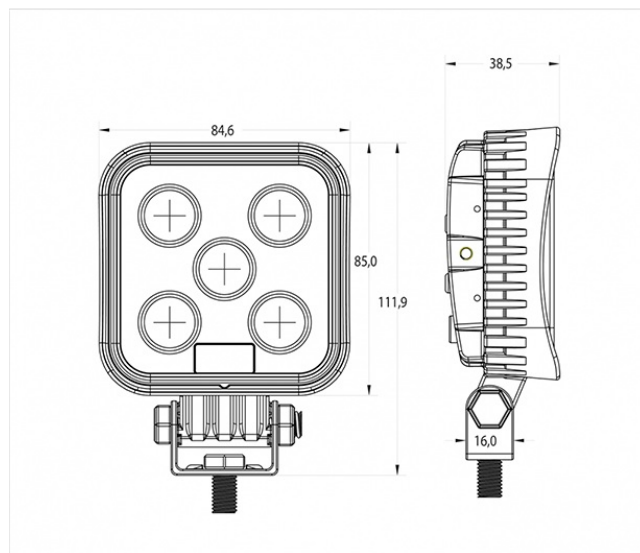

LUCES DE TRABAJO

475 LED

Luz de trabajo LED | 12-36V | cuadrada | 1600 lúmenes

EAN: 5414184550544

Especificaciones

A solicitar por	1
Características	Carcasa de aleación ligera, acabado negro mate
Color	Blanco
Color de LEDs	Blanco
Color de lente	Transparente
Conexión	Extremo de cable abierto
Dimensiones	85 x 112 x 38,5 mm
Embalaje	Empaque POS
Fuente de luz	LED
Grado IP	IP67
Longitud del cable (m)	2 m
Lumen	1600

Montaje	Tornillo
Número de LEDs	5
Peso (kg)	0,525 Kg
Rango de lúmenes	Medio 800 - 2000 lúmenes
Suministrado con	Tornillos de montaje
Tipo	Cuadrado
Valor Kelvin	6500K
Vatio	15 Watt
Voltaje de funcionamiento	12V - 24V