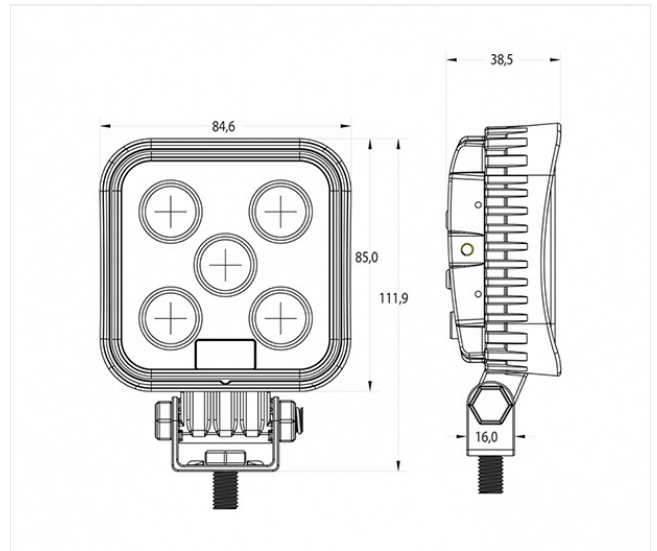

LUCES DE TRABAJO

475 LED

Luz de trabajo LED | 12-36V | cuadrada | 1600 lúmenes

EAN: 5414184550544

Especificaciones

A solicitar por	1
Características	Carcasa de aleación ligera, acabado negro mate
Color	Blanco
Color de LEDs	Blanco
Color de lente	Transparente
Conexión	Extremo de cable abierto
Dimensiones	85 x 112 x 38,5 mm
Embalaje	Empaque POS
Fuente de luz	LED
Grado IP	IP67
Longitud del cable (m)	2 m
Lumen	1600

Montaje	Tornillo
Número de LEDs	5
Peso (kg)	0,525 Kg
Rango de lúmenes	Medio 800 - 2000 lúmenes
Suministrado con	Tornillos de montaje
Tipo	Cuadrado
Valor Kelvin	6500K
Vatio	15 Watt
Voltaje de funcionamiento	12V - 24V