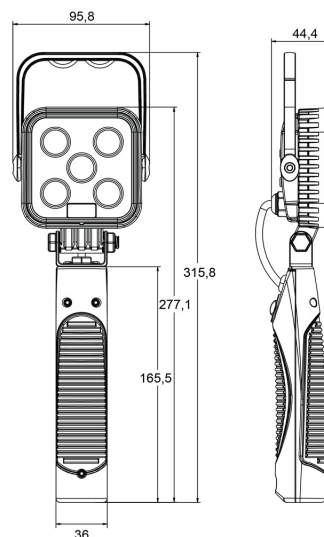

LUCES DE TRABAJO

475 LED-HA

Luz de trabajo LED | con batería | cuadrada | 900 lúmenes

EAN: 5414184280014

Especificaciones

A solicitar por	1	Lumen	900
Altura mm	315,8 mm	Montaje	Portátil
Batería	Sí	Número de LEDs	5
Color	Blanco	Patrones de destello	100% salida - 30% salida y SOS
Color de LEDs	Blanco	Peso (kg)	0,770 Kg
Color de lente	Transparente	Rango de lúmenes	Medio 800 - 2000 lúmenes
Conexión	N/A	Suministrado con	Cable + enchufe para cargar a través del encendedor de cigarrillos 12V y 220VAC
Dimensiones	316 mm x 96 mm x 94 mm	Tiempo de funcionamiento	> 3 horas
EMC	EMC R10	Tipo	Cuadrado
EMC R10	Sí	Tipo de batería	Litio
Embalaje	Caja blanca con etiqueta	Valor Kelvin	6000K
Fuente de luz	LED	Vatio	15 Watt
Grado IP	IP65	Voltaje de funcionamiento	Batería
Longitud del cable (m)	N/A		