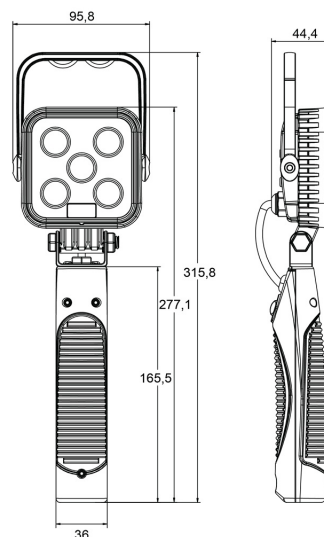

# LUCES DE TRABAJO

475 LED-HA

Luz de trabajo LED | con batería | cuadrada | 900 lúmenes

EAN: 5414184280014

## Especificaciones

A solicitar por	1	Lumen	900
Altura mm	315,8 mm	Montaje	Portátil
Batería	Sí	Número de LEDs	5
Color	Blanco	Patrones de destello	100% salida - 30% salida y SOS
Color de LEDs	Blanco	Peso (kg)	0,770 Kg
Color de lente	Transparente	Rango de lúmenes	Medio 800 - 2000 lúmenes
Conexión	N/A	Suministrado con	Cable + enchufe para cargar a través del encendedor de cigarrillos 12V y 220VAC
Dimensiones	316 mm x 96 mm x 94 mm	Tiempo de funcionamiento	> 3 horas
EMC	EMC R10	Tipo	Cuadrado
EMC R10	Sí	Tipo de batería	Litio
Embalaje	Caja blanca con etiqueta	Valor Kelvin	6000K
Fuente de luz	LED	Vatio	15 Watt
Grado IP	IP65	Voltaje de funcionamiento	Batería
Longitud del cable (m)	N/A		