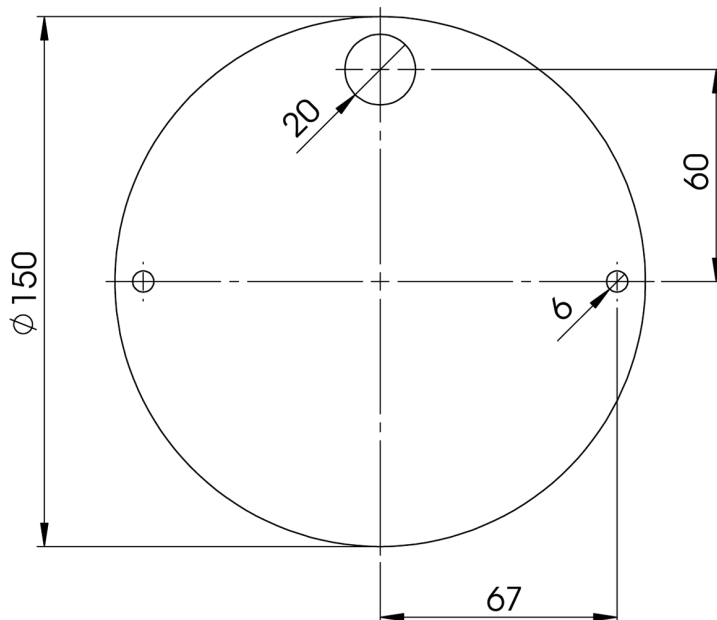

PLACAS DE MONTAJE/GOMA/PLACAS DECORATIVAS Y DE COBERTURA

475LEDMAGBA/3

Placa de montaje metálica para 475 LEDMAG-BA

EAN: 5414184001961

Especificaciones

A solicitar por	1
Específicamente adecuado para	475 LEDMAG-BA

Peso (kg)	0,200 Kg
-----------	----------