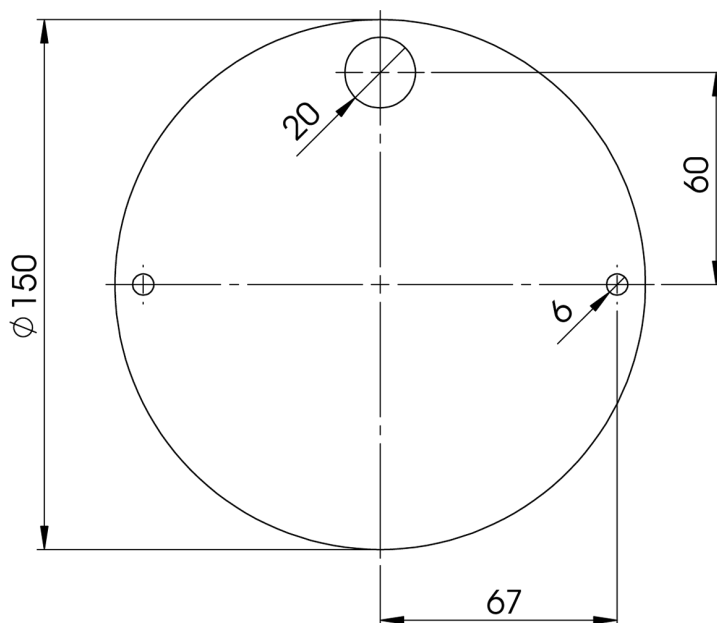

PLACAS DE MONTAJE/GOMA/PLACAS DECORATIVAS Y DE COBERTURA

475LEDMAGBA/3

Placa de montaje metálica para 475 LEDMAG-BA

EAN: 5414184001961

Especificaciones

A solicitar por	1
Específicamente adecuado para	475 LEDMAG-BA

Peso (kg)	0,200 Kg
-----------	----------