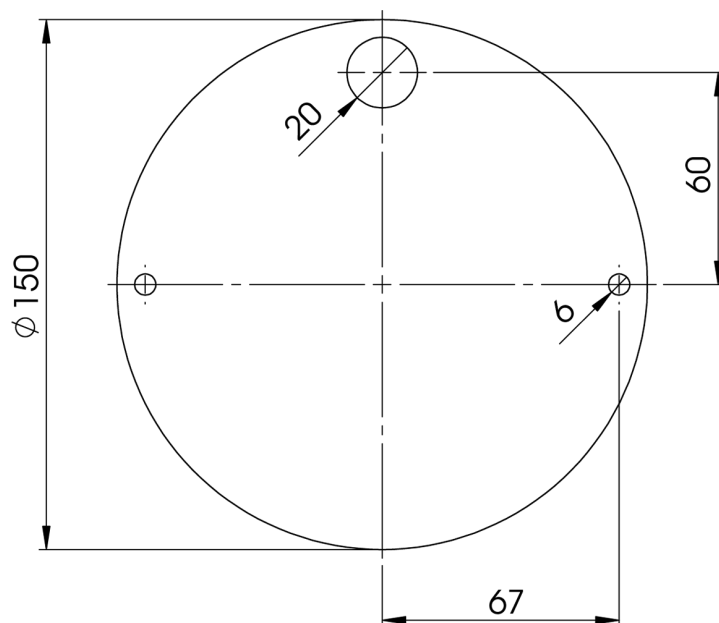

475LEDMAGBA/3

Placa de montaje metálica para 475 LEDMAG-BA

EAN: 5414184001961

Especificaciones

A solicitar por	1
Específicamente adecuado para	475 LEDMAG-BA

Peso (kg)	0,200 Kg
-----------	----------