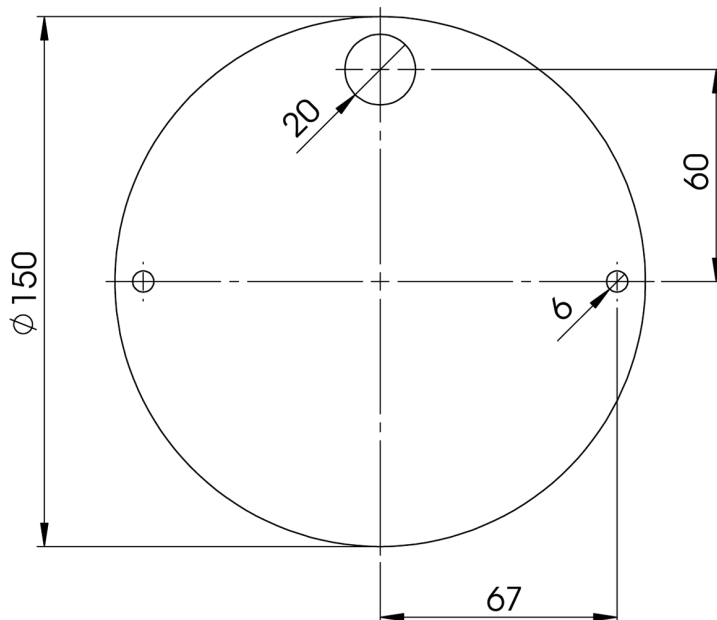

# PLACAS DE MONTAJE/GOMA/PLACAS DECORATIVAS Y DE COBERTURA

475LEDMAGBA/3

Placa de montaje metálica para 475 LEDMAG-BA

EAN: 5414184001961

## Especificaciones

A solicitar por	1
Específicamente adecuado para	475 LEDMAG-BA

Peso (kg)	0,200 Kg
-----------	----------