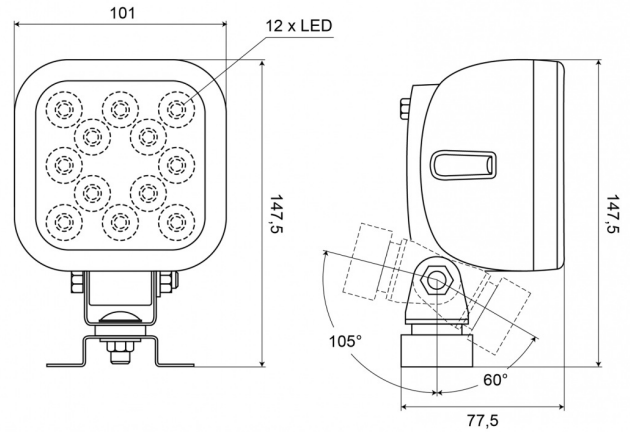

LUCES DE TRABAJO

477LED-12

Luz de trabajo LED | 10-35V | cuadrada | 2400 lúmenes

EAN: 5414184003897

Especificaciones

A solicitar por	1	Longitud del cable (m)	2,50 m
Características	Carcasa de plástico, negro mate. Resistente a la corrosión.	Lumen	2400
Color	Blanco	Montaje	Soporte tipo omega
Color de LEDs	Blanco	Número de LEDs	12
Color de lente	Transparente	Peso (kg)	0,593 Kg
Conexión	Extremo de cable abierto	Rango de lúmenes	Alto 2000 - 4000 lúmenes
Dimensiones	101 x 147,5 x 77,5 mm	Temperatura de funcionamiento	-30°C / +65°C
EMC	EMC R10	Tipo	Cuadrado
EMC R10	Sí	Valor Kelvin	5400K
Embalaje	Empaque POS	Vatio	17 Watt
Fuente de luz	LED	Voltaje de funcionamiento	12V - 24V
Grado IP	IP66+IP68		