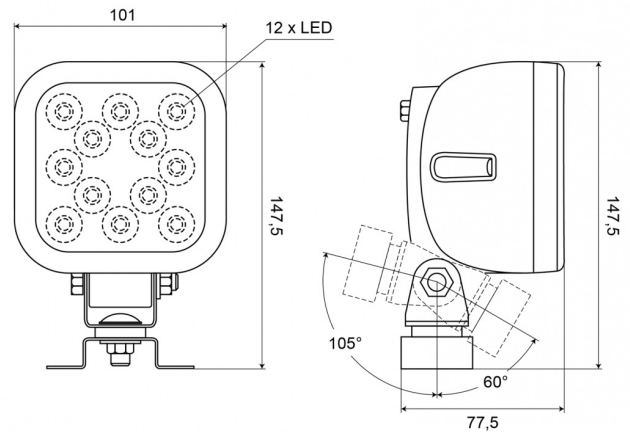

LUCES DE TRABAJO

477LED-12

Luz de trabajo LED | 10-35V | cuadrada | 2400 lúmenes

EAN: 5414184003897

Especificaciones

A solicitar por	1	Longitud del cable (m)	2,50 m
Características	Carcasa de plástico, negro mate. Resistente a la corrosión.	Lumen	2400
Color	Blanco	Montaje	Soporte tipo omega
Color de LEDs	Blanco	Número de LEDs	12
Color de lente	Transparente	Peso (kg)	0,593 Kg
Conexión	Extremo de cable abierto	Rango de lúmenes	Alto 2000 - 4000 lúmenes
Dimensiones	101 x 147,5 x 77,5 mm	Temperatura de funcionamiento	-30°C / +65°C
EMC	EMC R10	Tipo	Cuadrado
EMC R10	Sí	Valor Kelvin	5400K
Embalaje	Empaque POS	Vatio	17 Watt
Fuente de luz	LED	Voltaje de funcionamiento	12V - 24V
Grado IP	IP66+IP68		