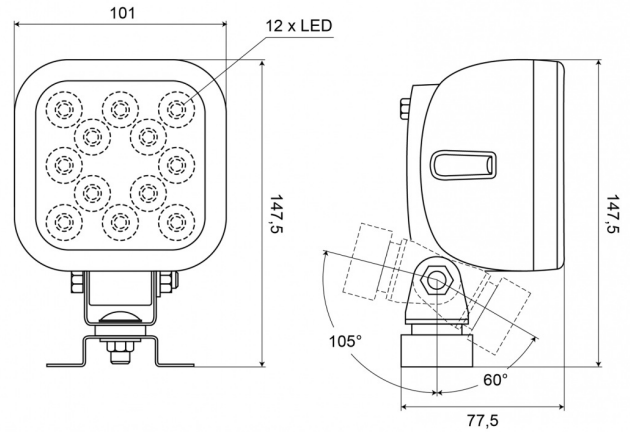

LUCES DE TRABAJO

477LED-12

Luz de trabajo LED | 10-35V | cuadrada | 2400 lúmenes

EAN: 5414184003897

Specifications

A solicitar por	1	Longitud del cable (m)	2,50 m
Características	Carcasa de plástico, negro mate. Resistente a la corrosión.	Lumen	2400
Color	Blanco	Montaje	Soporte tipo omega
Color de LEDs	Blanco	Número de LEDs	12
Color de lente	Transparente	Peso (kg)	0,593 Kg
Conexión	Extremo de cable abierto	Rango de lúmenes	Alto 2000 - 4000 lúmenes
Dimensiones	101 x 147,5 x 77,5 mm	Temperatura de funcionamiento	-30°C / +65°C
EMC	EMC R10	Tipo	Cuadrado
EMC R10	Sí	Valor Kelvin	5400K
Embalaje	Empaque POS	Vatio	17 Watt
Fuente de luz	LED	Voltaje de funcionamiento	12V - 24V
Grado IP	IP66+IP68		