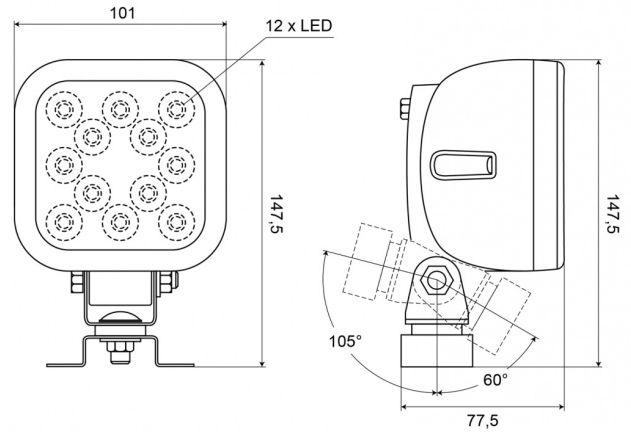

LUCES DE TRABAJO

477LED-12

Luz de trabajo LED | 10-35V | cuadrada | 2400 lúmenes

EAN: 5414184003897

Especificaciones

A solicitar por	1	Longitud del cable (m)	2,50 m
Características	Carcasa de plástico, negro mate. Resistente a la corrosión.	Lumen	2400
Color	Blanco	Montaje	Soporte tipo omega
Color de LEDs	Blanco	Número de LEDs	12
Color de lente	Transparente	Peso (kg)	0,593 Kg
Conexión	Extremo de cable abierto	Rango de lúmenes	Alto 2000 - 4000 lúmenes
Dimensiones	101 x 147,5 x 77,5 mm	Temperatura de funcionamiento	-30°C / +65°C
EMC	EMC R10	Tipo	Cuadrado
EMC R10	Sí	Valor Kelvin	5400K
Embalaje	Empaque POS	Vatio	17 Watt
Fuente de luz	LED	Voltaje de funcionamiento	12V - 24V
Grado IP	IP66+IP68		