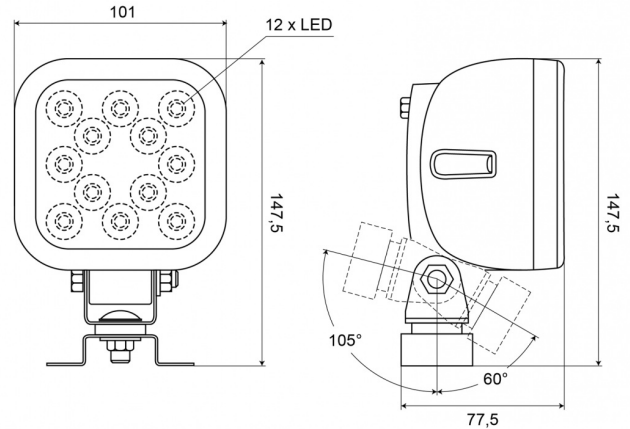

# LUCES DE TRABAJO

477LED-12-SW

Luz de trabajo LED | 10-35V | cuadrada | 2400 lúmenes | con interruptor

EAN: 5414184004757

## Especificaciones

A solicitar por	1	Interruptor	Sí
Características	Carcasa de plástico, negro mate. Resistente a la corrosión.	Longitud del cable (m)	2,50 m
Color	Blanco	Lumen	2400
Color de LEDs	Blanco	Montaje	Soporte tipo omega
Color de lente	Transparente	Número de LEDs	12
Conexión	Extremo de cable abierto	Peso (kg)	0,658 Kg
Dimensiones	101 x 147,5 x 77,5 mm	Rango de lúmenes	Alto 2000 - 4000 lúmenes
EMC	EMC R10	Temperatura de funcionamiento	-30°C / +65°C
EMC R10	Sí	Tipo	Cuadrado
Embalaje	Empaque POS	Valor Kelvin	5400K
Fuente de luz	LED	Vatio	17 Watt
Grado IP	IP66+IP68	Voltaje de funcionamiento	12V - 24V