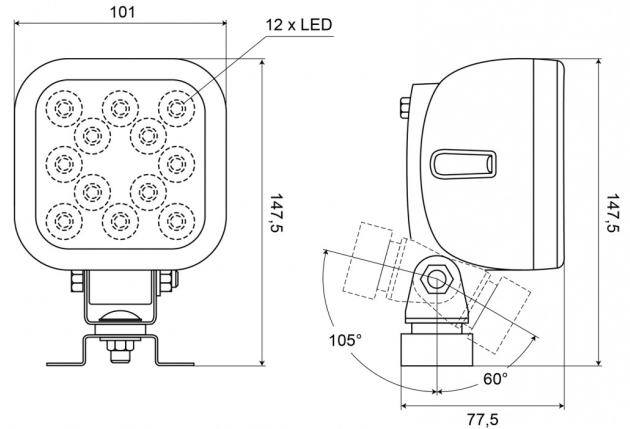

LUCES DE TRABAJO

477LED-12-SW

Luz de trabajo LED | 10-35V | cuadrada | 2400 lúmenes | con interruptor

EAN: 5414184004757

Especificaciones

A solicitar por	1	Interruptor	Sí
Características	Carcasa de plástico, negro mate. Resistente a la corrosión.	Longitud del cable (m)	2,50 m
Color	Blanco	Lumen	2400
Color de LEDs	Blanco	Montaje	Soporte tipo omega
Color de lente	Transparente	Número de LEDs	12
Conexión	Extremo de cable abierto	Peso (kg)	0,658 Kg
Dimensiones	101 x 147,5 x 77,5 mm	Rango de lúmenes	Alto 2000 - 4000 lúmenes
EMC	EMC R10	Temperatura de funcionamiento	-30°C / +65°C
EMC R10	Sí	Tipo	Cuadrado
Embalaje	Empaque POS	Valor Kelvin	5400K
Fuente de luz	LED	Vatio	17 Watt
Grado IP	IP66+IP68	Voltaje de funcionamiento	12V - 24V