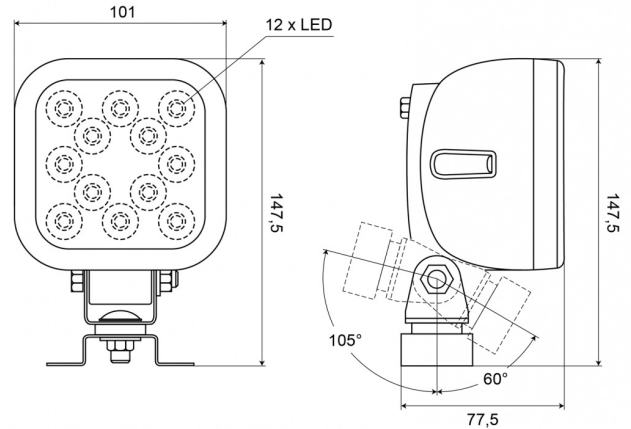

LUCES DE TRABAJO

477LED-12-SW

Luz de trabajo LED | 10-35V | cuadrada | 2400 lúmenes | con interruptor

EAN: 5414184004757

Especificaciones

A solicitar por	1	Interruptor	Sí
Características	Carcasa de plástico, negro mate. Resistente a la corrosión.	Longitud del cable (m)	2,50 m
Color	Blanco	Lumen	2400
Color de LEDs	Blanco	Montaje	Soporte tipo omega
Color de lente	Transparente	Número de LEDs	12
Conexión	Extremo de cable abierto	Peso (kg)	0,658 Kg
Dimensiones	101 x 147,5 x 77,5 mm	Rango de lúmenes	Alto 2000 - 4000 lúmenes
EMC	EMC R10	Temperatura de funcionamiento	-30°C / +65°C
EMC R10	Sí	Tipo	Cuadrado
Embalaje	Empaque POS	Valor Kelvin	5400K
Fuente de luz	LED	Vatio	17 Watt
Grado IP	IP66+IP68	Voltaje de funcionamiento	12V - 24V