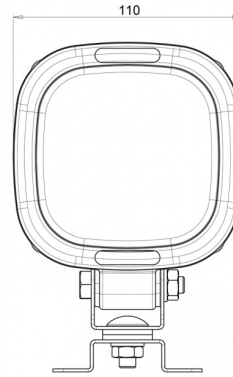

LUCES DE TRABAJO

478LED-12

Luz de trabajo LED | 12-24V | cuadrada | 5400 lúmenes

EAN: 5414184003408

Especificaciones

A solicitar por	1	Longitud del cable (m)	2,50 m
Características	Carcasa de aluminio 100% anticorrosiva con revestimiento negro conductor de calor	Lumen	5400
Color	Blanco	Montaje	Soporte tipo omega
Color de LEDs	Blanco	Número de LEDs	12
Color de lente	Transparente	Peso (kg)	1,300 Kg
Conexión	Extremo de cable abierto	Rango de lúmenes	Extremo 4000 - 8000 lúmenes
Dimensiones	110 x 159 x 77,5 mm	Temperatura de funcionamiento	-30°C / +65°C
EMC	EMC R10	Tipo	Cuadrado
EMC R10	Sí	Valor Kelvin	5000K
Embalaje	Caja blanca con etiqueta	Vatio	62 Watt
Fuente de luz	LED	Voltaje de funcionamiento	12V - 24V
Grado IP	IP66+IP68		