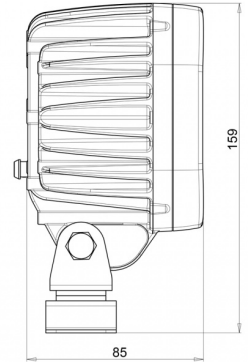

# LUCES DE TRABAJO

478LED-12

Luz de trabajo LED | 12-24V | cuadrada | 5400 lúmenes

EAN: 5414184003408

## Especificaciones

A solicitar por	1	Longitud del cable (m)	2,50 m
Características	Carcasa de aluminio 100% anticorrosiva con revestimiento negro conductor de calor	Lumen	5400
Color	Blanco	Montaje	Soporte tipo omega
Color de LEDs	Blanco	Número de LEDs	12
Color de lente	Transparente	Peso (kg)	1,300 Kg
Conexión	Extremo de cable abierto	Rango de lúmenes	Extremo 4000 - 8000 lúmenes
Dimensiones	110 x 159 x 77,5 mm	Temperatura de funcionamiento	-30°C / +65°C
EMC	EMC R10	Tipo	Cuadrado
EMC R10	Sí	Valor Kelvin	5000K
Embalaje	Caja blanca con etiqueta	Vatio	62 Watt
Fuente de luz	LED	Voltaje de funcionamiento	12V - 24V
Grado IP	IP66+IP68		