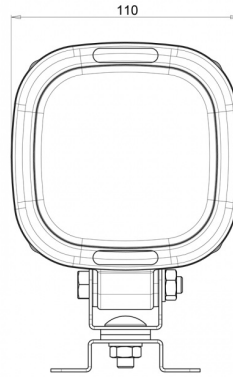

# LUCES DE TRABAJO

478LED-12

Luz de trabajo LED | 12-24V | cuadrada | 5400 lúmenes

EAN: 5414184003408

## Especificaciones

A solicitar por	1	Longitud del cable (m)	2,50 m
Características	Carcasa de aluminio 100% anticorrosiva con revestimiento negro conductor de calor	Lumen	5400
Color	Blanco	Montaje	Soporte tipo omega
Color de LEDs	Blanco	Número de LEDs	12
Color de lente	Transparente	Peso (kg)	1,300 Kg
Conexión	Extremo de cable abierto	Rango de lúmenes	Extremo 4000 - 8000 lúmenes
Dimensiones	110 x 159 x 77,5 mm	Temperatura de funcionamiento	-30°C / +65°C
EMC	EMC R10	Tipo	Cuadrado
EMC R10	Sí	Valor Kelvin	5000K
Embalaje	Caja blanca con etiqueta	Vatio	62 Watt
Fuente de luz	LED	Voltaje de funcionamiento	12V - 24V
Grado IP	IP66+IP68		