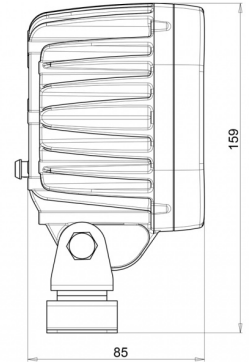

LUCES DE TRABAJO

478LED-12

Luz de trabajo LED | 12-24V | cuadrada | 5400 lúmenes

EAN: 5414184003408

Especificaciones

A solicitar por	1	Longitud del cable (m)	2,50 m
Características	Carcasa de aluminio 100% anticorrosiva con revestimiento negro conductor de calor	Lumen	5400
Color	Blanco	Montaje	Soporte tipo omega
Color de LEDs	Blanco	Número de LEDs	12
Color de lente	Transparente	Peso (kg)	1,300 Kg
Conexión	Extremo de cable abierto	Rango de lúmenes	Extremo 4000 - 8000 lúmenes
Dimensiones	110 x 159 x 77,5 mm	Temperatura de funcionamiento	-30°C / +65°C
EMC	EMC R10	Tipo	Cuadrado
EMC R10	Sí	Valor Kelvin	5000K
Embalaje	Caja blanca con etiqueta	Vatio	62 Watt
Fuente de luz	LED	Voltaje de funcionamiento	12V - 24V
Grado IP	IP66+IP68		