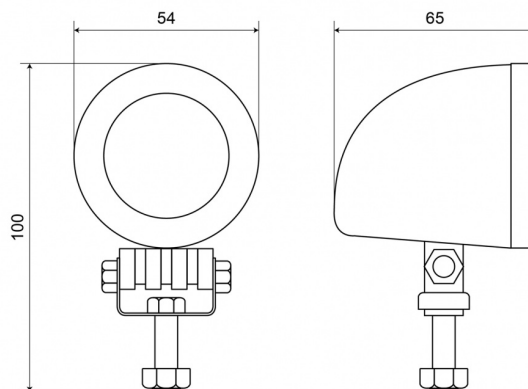

480 LED

Luz de trabajo LED | 12-60V | redonda | 800 lúmenes

EAN: 5414184001978

## Especificaciones

A solicitar por	1	Grado IP	IP67
Altura mm	100 mm	Longitud del cable (m)	2,50 m
Características	Carcasa de aleación ligera, acabado negro mate	Lumen	800
Color	Blanco	Montaje	Tornillo
Color de LEDs	Blanco	Número de LEDs	1
Color de lente	Transparente	Peso (kg)	0,478 Kg
Conexión	Extremo de cable abierto	Rango de lúmenes	Medio 800 - 2000 lúmenes
Dimensiones	Ø = 54 mm x 100 mm x 65 mm	Suministrado con	Tornillos de montaje
Diámetro mm	54 mm	Temperatura de funcionamiento	-30°C / +65°C
EMC	EMC R10	Tipo	Redondo
EMC R10	Sí	Valor Kelvin	6000K
Embalaje	Caja blanca con etiqueta	Vatio	10 Watt
Espesor mm	65 mm	Voltaje de funcionamiento	12V - 60V
Fuente de luz	LED		