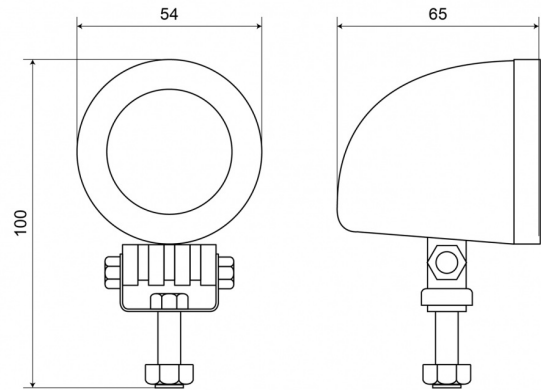

480 LED

Luz de trabajo LED | 12-60V | redonda | 800 lúmenes

EAN: 5414184001978

## Especificaciones

A solicitar por	1	Grado IP	IP67
Altura mm	100 mm	Longitud del cable (m)	2,50 m
Características	Carcasa de aleación ligera, acabado negro mate	Lumen	800
Color	Blanco	Montaje	Tornillo
Color de LEDs	Blanco	Número de LEDs	1
Color de lente	Transparente	Peso (kg)	0,478 Kg
Conexión	Extremo de cable abierto	Rango de lúmenes	Medio 800 - 2000 lúmenes
Dimensiones	Ø = 54 mm x 100 mm x 65 mm	Suministrado con	Tornillos de montaje
Diámetro mm	54 mm	Temperatura de funcionamiento	-30°C / +65°C
EMC	EMC R10	Tipo	Redondo
EMC R10	Sí	Valor Kelvin	6000K
Embalaje	Caja blanca con etiqueta	Vatio	10 Watt
Espesor mm	65 mm	Voltaje de funcionamiento	12V - 60V
Fuente de luz	LED		