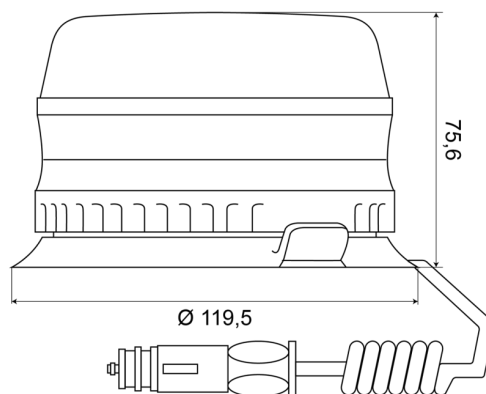

# BALIZAS GIRATORIAS

505M-DV-OR/R

Baliza | LED | magnético | 12-2V | ámbar

EAN: 5414184002050

## Especificaciones

A solicitar por	1	Fuente de luz	LED
Altura mm	76 mm	Impermeable	Sí
Características	Aprobado hasta 250 km/h	Longitud del cable (m)	0,50 m - 3 m
Color	Ámbar	Montaje	Magnético
Conexión	Conector para encendedor de cigarrillos	Número de LEDs	8
Diámetro mm	120 mm	Número de patrones de destello	1
ECE R65 Clase 1	Sí	Peso (kg)	0,819 Kg
EMC	EMC R10	Rango de altura	70 - 110 mm
EMC R10	Sí	Temperatura de funcionamiento	-40°C / +85°C
Embalaje	Caja blanca con etiqueta	Voltaje de funcionamiento	12V