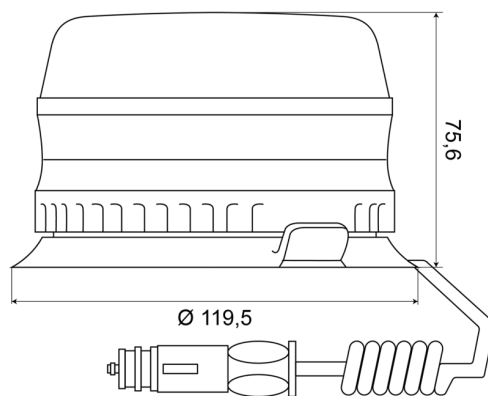

BALIZAS GIRATORIAS

505M-DV-OR/R

Baliza | LED | magnético | 12-2V | ámbar

EAN: 5414184002050

Especificaciones

A solicitar por	1	Fuente de luz	LED
Altura mm	76 mm	Impermeable	Sí
Características	Aprobado hasta 250 km/h	Longitud del cable (m)	0,50 m - 3 m
Color	Ámbar	Montaje	Magnético
Conexión	Conector para encendedor de cigarrillos	Número de LEDs	8
Diámetro mm	120 mm	Número de patrones de destello	1
ECE R65 Clase 1	Sí	Peso (kg)	0,819 Kg
EMC	EMC R10	Rango de altura	70 - 110 mm
EMC R10	Sí	Temperatura de funcionamiento	-40°C / +85°C
Embalaje	Caja blanca con etiqueta	Voltaje de funcionamiento	12V