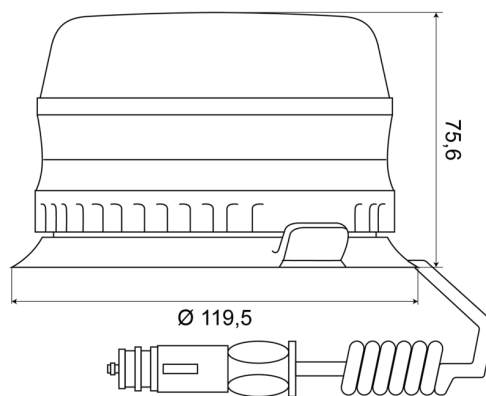

BALIZAS GIRATORIAS

505M-DV-OR/R

Baliza | LED | magnético | 12-2V | ámbar

EAN: 5414184002050

Especificaciones

A solicitar por	1	Fuente de luz	LED
Altura mm	76 mm	Impermeable	Sí
Características	Aprobado hasta 250 km/h	Longitud del cable (m)	0,50 m - 3 m
Color	Ámbar	Montaje	Magnético
Conexión	Conector para encendedor de cigarrillos	Número de LEDs	8
Diámetro mm	120 mm	Número de patrones de destello	1
ECE R65 Clase 1	Sí	Peso (kg)	0,819 Kg
EMC	EMC R10	Rango de altura	70 - 110 mm
EMC R10	Sí	Temperatura de funcionamiento	-40°C / +85°C
Embalaje	Caja blanca con etiqueta	Voltaje de funcionamiento	12V