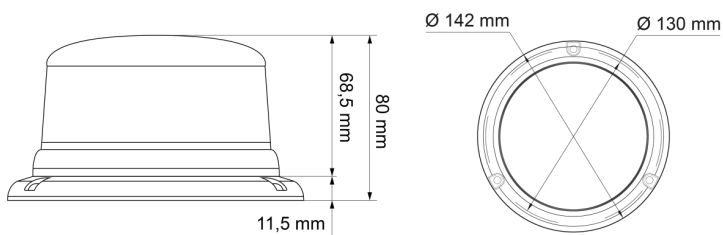

BALIZAS GIRATORIAS

510-DV-BL

Baliza | LED | montaje con 3 tornillos | 12-24V | azul

EAN: 5414184690134

Especificaciones

A solicitar por	1	Fuente de luz	LED
Altura mm	80 mm	Grado IP	IPX5
Color	Azul	Montaje	montaje con 3 tornillos
Color de LEDs	Azul	Número de LEDs	8
Color de lente	Azul	Número de patrones de destello	14
Conexión	Extremo de cable abierto	Peso (kg)	0,587 Kg
Diámetro mm	130 mm	Rango de altura	70 - 110 mm
ECE R65 Clase 1	Sí	Sincronizable	Sí
EMC	EMC R10	Suministrado con	Manual, tornillos de montaje
EMC R10	Sí	Temperatura de funcionamiento	-30°C / +65°C
Embalaje	Empaque POS	Voltaje de funcionamiento	12V - 24V