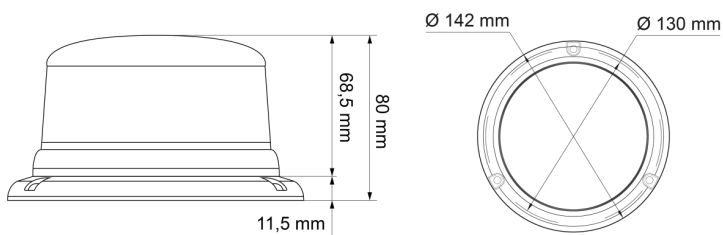

# BALIZAS GIRATORIAS

510-DV-OR

Baliza | LED | montaje con 3 tornillos | 12-24V | ámbar

EAN: 5414184690141

## Especificaciones

A solicitar por	1	Fuente de luz	LED
Altura mm	80 mm	Grado IP	IPX5
Color	Ámbar	Montaje	montaje con 3 tornillos
Color de LEDs	Ámbar	Número de LEDs	8
Color de lente	Ámbar	Número de patrones de destello	14
Conexión	Extremo de cable abierto	Peso (kg)	0,587 Kg
Diámetro mm	130 mm	Rango de altura	70 - 110 mm
ECE R65 Clase 1	Sí	Sincronizable	Sí
EMC	EMC R10	Suministrado con	Manual, tornillos de montaje
EMC R10	Sí	Temperatura de funcionamiento	-30°C / +65°C
Embalaje	Empaque POS	Voltaje de funcionamiento	12V - 24V