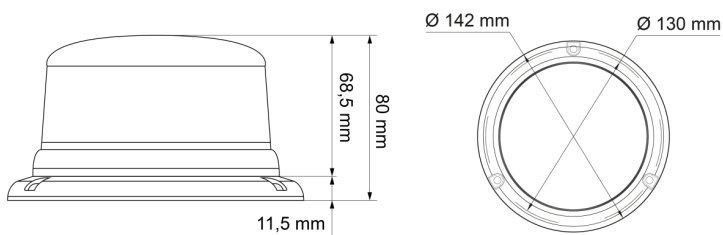

BALIZAS GIRATORIAS

510-DV-OR

Baliza | LED | montaje con 3 tornillos | 12-24V | ámbar

EAN: 5414184690141

Especificaciones

A solicitar por	1	Fuente de luz	LED
Altura mm	80 mm	Grado IP	IPX5
Color	Ámbar	Montaje	montaje con 3 tornillos
Color de LEDs	Ámbar	Número de LEDs	8
Color de lente	Ámbar	Número de patrones de destello	14
Conexión	Extremo de cable abierto	Peso (kg)	0,587 Kg
Diámetro mm	130 mm	Rango de altura	70 - 110 mm
ECE R65 Clase 1	Sí	Sincronizable	Sí
EMC	EMC R10	Suministrado con	Manual, tornillos de montaje
EMC R10	Sí	Temperatura de funcionamiento	-30°C / +65°C
Embalaje	Empaque POS	Voltaje de funcionamiento	12V - 24V