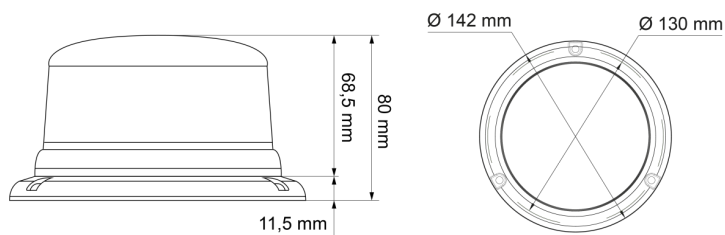

# BALIZAS GIRATORIAS

510-DV-OR

Baliza | LED | montaje con 3 tornillos | 12-24V | ámbar

EAN: 5414184690141

## Especificaciones

A solicitar por	1	Fuente de luz	LED
Altura mm	80 mm	Grado IP	IPX5
Color	Ámbar	Montaje	montaje con 3 tornillos
Color de LEDs	Ámbar	Número de LEDs	8
Color de lente	Ámbar	Número de patrones de destello	14
Conexión	Extremo de cable abierto	Peso (kg)	0,587 Kg
Diámetro mm	130 mm	Rango de altura	70 - 110 mm
ECE R65 Clase 1	Sí	Sincronizable	Sí
EMC	EMC R10	Suministrado con	Manual, tornillos de montaje
EMC R10	Sí	Temperatura de funcionamiento	-30°C / +65°C
Embalaje	Empaque POS	Voltaje de funcionamiento	12V - 24V