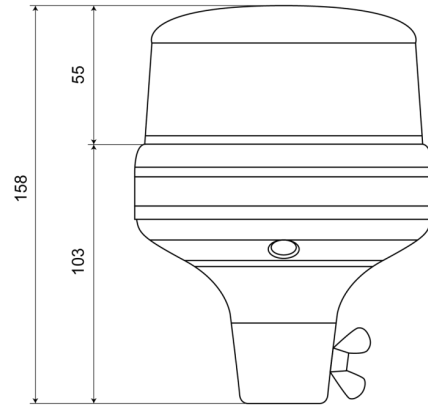

BALIZAS GIRATORIAS

510F-DV-BL

Baliza | LED | montaje con tubo flexible | 12-24V | azul

EAN: 5414184690158

Especificaciones

A solicitar por	1	Grado IP	IPX5
Altura mm	158 mm	Montaje	Montaje flexible en tubo
Color	Azul	Número de LEDs	8
Conexión	Montaje en tubo	Número de patrones de destello	14
Diámetro mm	130 mm	Peso (kg)	0,718 Kg
ECE R65 Clase 1	Sí	Rango de altura	131 - 170 mm
EMC	EMC R10	Sincronizable	No
EMC R10	Sí	Suministrado con	Manual
Embalaje	Empaque POS	Temperatura de funcionamiento	-30°C / +65°C
Fuente de luz	LED	Voltaje de funcionamiento	12V - 24V