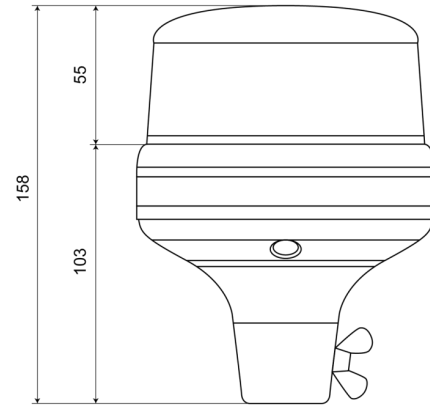

BALIZAS GIRATORIAS

510F-DV-BL

Baliza | LED | montaje con tubo flexible | 12-24V | azul

EAN: 5414184690158

Especificaciones

A solicitar por	1	Grado IP	IPX5
Altura mm	158 mm	Montaje	Montaje en tubo, flexible
Color	Azul	Número de LEDs	8
Conexión	Montaje en tubo	Número de patrones de destello	14
Diámetro mm	130 mm	Peso (kg)	0,718 Kg
ECE R65 Clase 1	Sí	Rango de altura	131 - 170 mm
EMC	EMC R10	Sincronizable	No
EMC R10	Sí	Suministrado con	Manual
Embalaje	Empaque POS	Temperatura de funcionamiento	-30°C / +65°C
Fuente de luz	LED	Voltaje de funcionamiento	12V - 24V