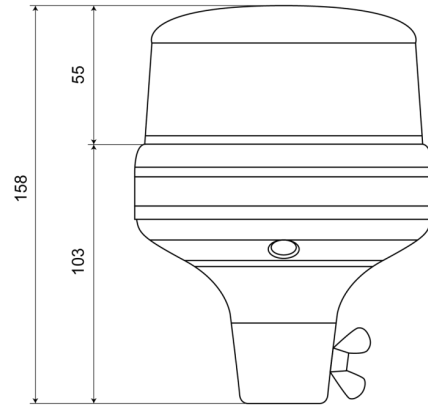

BALIZAS GIRATORIAS

510F-DV-BL

Baliza | LED | montaje con tubo flexible | 12-24V | azul

EAN: 5414184690158

Especificaciones

A solicitar por	1	Grado IP	IPX5
Altura mm	158 mm	Montaje	Montaje en tubo, flexible
Color	Azul	Número de LEDs	8
Conexión	Montaje en tubo	Número de patrones de destello	14
Diámetro mm	130 mm	Peso (kg)	0,718 Kg
ECE R65 Clase 1	Sí	Rango de altura	131 - 170 mm
EMC	EMC R10	Sincronizable	No
EMC R10	Sí	Suministrado con	Manual
Embalaje	Empaque POS	Temperatura de funcionamiento	-30°C / +65°C
Fuente de luz	LED	Voltaje de funcionamiento	12V - 24V