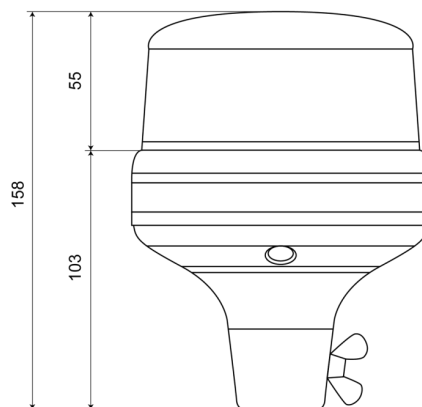

BALIZAS GIRATORIAS

510F-DV-OR

Baliza | LED | montaje con tubo flexible | 12-24V | ámbar

EAN: 5414184690165

Especificaciones

A solicitar por	1	Montaje	Montaje en tubo, flexible
Altura mm	158 mm	Número de LEDs	8
Color	Ámbar	Número de patrones de destello	14
Color de lente	Ámbar	Peso (kg)	0,400 Kg
Conexión	Montaje en tubo	Rango de altura	131 - 170 mm
Diámetro mm	130 mm	Sincronizable	No
ECE R65 Clase 1	Sí	Suministrado con	Manual
EMC	EMC R10	Temperatura de funcionamiento	-30°C / +65°C
EMC R10	Sí	Voltaje de funcionamiento	12V - 24V
Embalaje	Empaque POS		
Fuente de luz	LED		
Grado IP	IPX5		