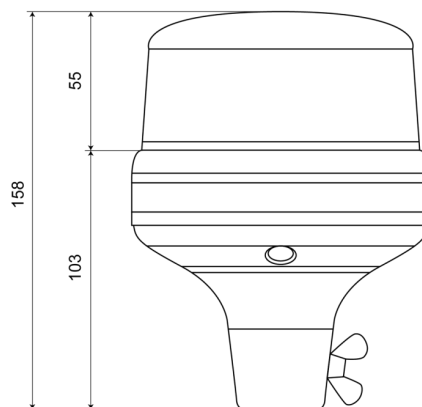

BALIZAS GIRATORIAS

510F-DV-OR

Baliza | LED | montaje con tubo flexible | 12-24V | ámbar

EAN: 5414184690165

Especificaciones

A solicitar por	1	Grado IP	IPX5
Altura mm	158 mm	Montaje	Montaje en tubo, flexible
Color	Ámbar	Número de LEDs	8
Color de lente	Ámbar	Número de patrones de destello	14
Conexión	Montaje en tubo	Peso (kg)	0,400 Kg
Diámetro mm	118 mm	Rango de altura	131 - 170 mm
ECE R65 Clase 1	Sí	Rango de diámetros	131 - 170 mm
EMC	EMC R10	Sincronizable	No
EMC R10	Sí	Suministrado con	Manual
Embalaje	Empaque POS	Temperatura de funcionamiento	-30°C / +65°C
Fuente de luz	LED	Voltaje de funcionamiento	12V - 24V