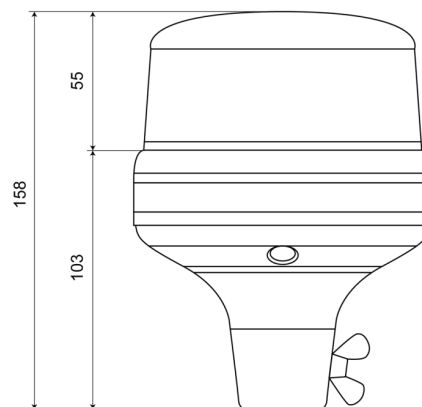

# BALIZAS GIRATORIAS

510F-DV-OR

Baliza | LED | montaje con tubo flexible | 12-24V | ámbar

EAN: 5414184690165

## Especificaciones

A solicitar por	1
Altura mm	158 mm
Color	Ámbar
Color de lente	Ámbar
Conexión	Montaje en tubo
Diámetro mm	130 mm
ECE R65 Clase 1	Sí
EMC	EMC R10
EMC R10	Sí
Embalaje	Empaque POS
Fuente de luz	LED
Grado IP	IPX5

Montaje	Montaje flexible en tubo
Número de LEDs	8
Número de patrones de destello	14
Peso (kg)	0,400 Kg
Rango de altura	131 - 170 mm
Sincronizable	No
Suministrado con	Manual
Temperatura de funcionamiento	-30°C / +65°C
Voltaje de funcionamiento	12V - 24V