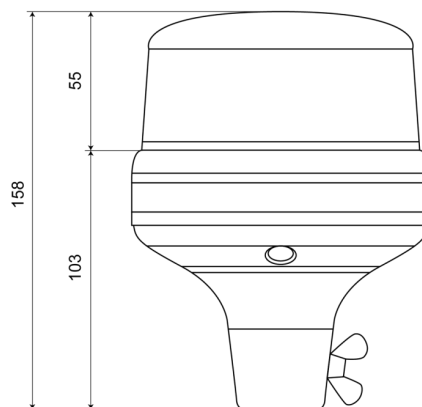

BALIZAS GIRATORIAS

510F-DV-OR

Baliza | LED | montaje con tubo flexible | 12-24V | ámbar

EAN: 5414184690165

Especificaciones

A solicitar por	1
Altura mm	158 mm
Color	Ámbar
Color de lente	Ámbar
Conexión	Montaje en tubo
Diámetro mm	130 mm
ECE R65 Clase 1	Sí
EMC	EMC R10
EMC R10	Sí
Embalaje	Empaque POS
Fuente de luz	LED
Grado IP	IPX5

Montaje	Montaje en tubo, flexible
Número de LEDs	8
Número de patrones de destello	14
Peso (kg)	0,400 Kg
Rango de altura	131 - 170 mm
Sincronizable	No
Suministrado con	Manual
Temperatura de funcionamiento	-30°C / +65°C
Voltaje de funcionamiento	12V - 24V