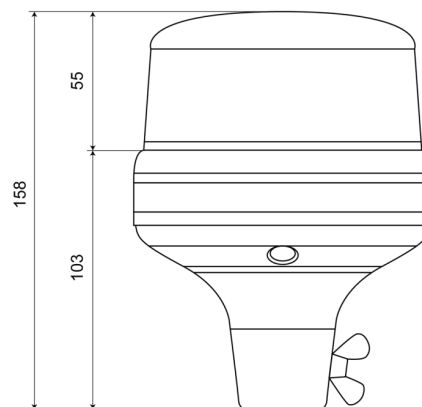

BALIZAS GIRATORIAS

510F-DV-OR

Baliza | LED | montaje con tubo flexible | 12-24V | ámbar

EAN: 5414184690165

Especificaciones

A solicitar por	1
Altura mm	158 mm
Color	Ámbar
Color de lente	Ámbar
Conexión	Montaje en tubo
Diámetro mm	130 mm
ECE R65 Clase 1	Sí
EMC	EMC R10
EMC R10	Sí
Embalaje	Empaque POS
Fuente de luz	LED
Grado IP	IPX5

Montaje	Montaje flexible en tubo
Número de LEDs	8
Número de patrones de destello	14
Peso (kg)	0,400 Kg
Rango de altura	131 - 170 mm
Sincronizable	No
Suministrado con	Manual
Temperatura de funcionamiento	-30°C / +65°C
Voltaje de funcionamiento	12V - 24V