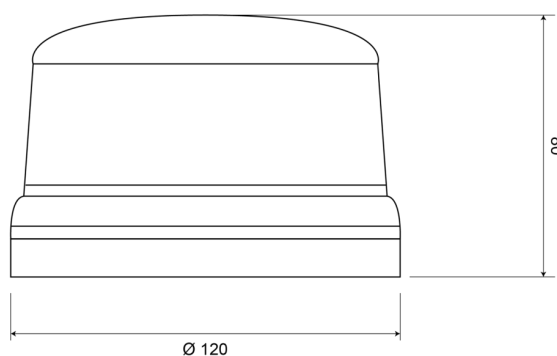

BALIZAS GIRATORIAS

510M-DV-BL

Baliza | LED | magnético | 12-24V | azul

EAN: 5414184690172

Especificaciones

A solicitar por	1	Grado IP	IPX5
Altura mm	80 mm	Longitud del cable (m)	0,50 m - 3 m
Características	Aprobado hasta 250 km/h	Montaje	Magnético
Color	Azul	Número de LEDs	8
Conexión	Conector para encendedor de cigarrillos	Número de patrones de destello	14
Diámetro mm	130 mm	Peso (kg)	1,076 Kg
ECE R65 Clase 1	Sí	Rango de altura	70 - 110 mm
EMC R10	Sí	Suministrado con	Manual
Embalaje	Empaque POS	Temperatura de funcionamiento	-30°C / +65°C
Fuente de luz	LED	Voltaje de funcionamiento	12V - 24V