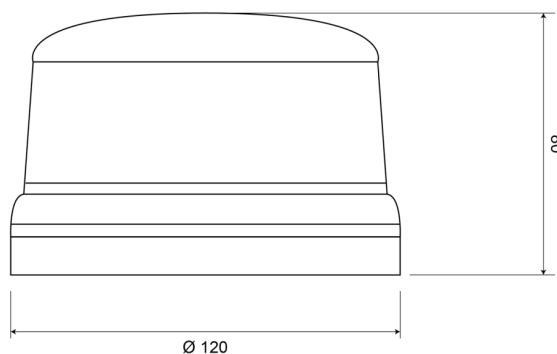

BALIZAS GIRATORIAS

510M-DV-BL

Baliza | LED | magnético | 12-24V | azul

EAN: 5414184690172

Especificaciones

A solicitar por	1
Altura mm	80 mm
Características	Aprobado hasta 250 km/h
Color	Azul
Conexión	Conector para encendedor de cigarrillos
Diámetro mm	118 mm
ECE R65 Clase 1	Sí
EMC R10	Sí
Embalaje	Empaque POS
Fuente de luz	LED
Grado IP	IPX5
Longitud del cable (m)	0,50 m - 3 m

Montaje	Magnético
Número de LEDs	8
Número de patrones de destello	14
Peso (kg)	1,076 Kg
Rango de altura	70 - 110 mm
Rango de diámetros	131 - 170 mm
Suministrado con	Manual
Temperatura de funcionamiento	-30°C / +65°C
Voltaje de funcionamiento	12V - 24V