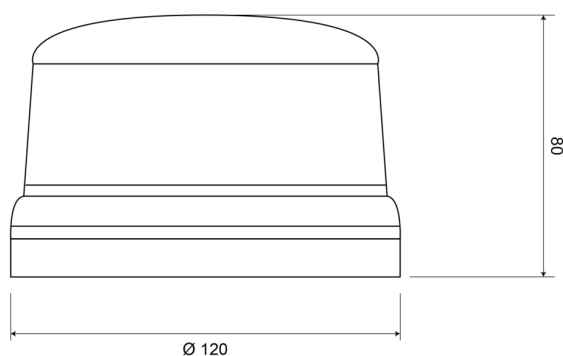

BALIZAS GIRATORIAS

510M-DV-BL

Baliza | LED | magnético | 12-24V | azul

EAN: 5414184690172

Specifications

A solicitar por	1	Grado IP	IPX5
Altura mm	80 mm	Longitud del cable (m)	0,50 m - 3 m
Características	Aprobado hasta 250 km/h	Montaje	Magnético
Color	Azul	Número de LEDs	8
Conexión	Conector para encendedor de cigarrillos	Número de patrones de destello	14
Diámetro mm	130 mm	Peso (kg)	1,076 Kg
ECE R65 Clase 1	Sí	Rango de altura	70 - 110 mm
EMC R10	Sí	Suministrado con	Manual
Embalaje	Empaque POS	Temperatura de funcionamiento	-30°C / +65°C
Fuente de luz	LED	Voltaje de funcionamiento	12V - 24V