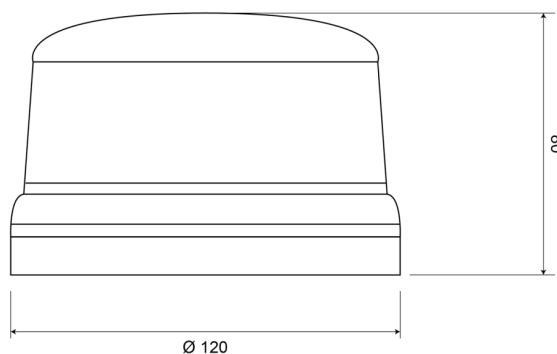

# BALIZAS GIRATORIAS

510M-DV-BL

Baliza | LED | magnético | 12-24V | azul

EAN: 5414184690172

## Especificaciones

A solicitar por	1	Grado IP	IPX5
Altura mm	80 mm	Longitud del cable (m)	0,50 m - 3 m
Características	Aprobado hasta 250 km/h	Montaje	Magnético
Color	Azul	Número de LEDs	8
Conexión	Conector para encendedor de cigarrillos	Número de patrones de destello	14
Diámetro mm	130 mm	Peso (kg)	1,076 Kg
ECE R65 Clase 1	Sí	Rango de altura	70 - 110 mm
EMC R10	Sí	Suministrado con	Manual
Embalaje	Empaque POS	Temperatura de funcionamiento	-30°C / +65°C
Fuente de luz	LED	Voltaje de funcionamiento	12V - 24V