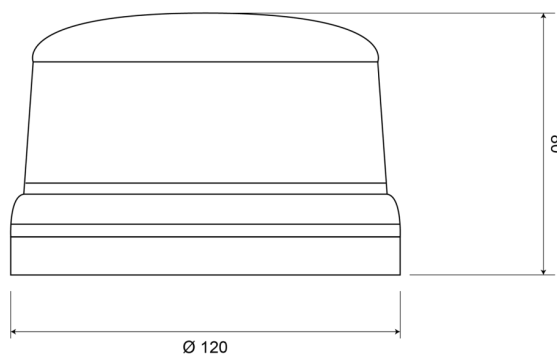

BALIZAS GIRATORIAS

510M-DV-BL

Baliza | LED | magnético | 12-24V | azul

EAN: 5414184690172

Especificaciones

A solicitar por	1	Grado IP	IPX5
Altura mm	80 mm	Longitud del cable (m)	0,50 m - 3 m
Características	Aprobado hasta 250 km/h	Montaje	Magnético
Color	Azul	Número de LEDs	8
Conexión	Conector para encendedor de cigarrillos	Número de patrones de destello	14
Diámetro mm	130 mm	Peso (kg)	1,076 Kg
ECE R65 Clase 1	Sí	Rango de altura	70 - 110 mm
EMC R10	Sí	Suministrado con	Manual
Embalaje	Empaque POS	Temperatura de funcionamiento	-30°C / +65°C
Fuente de luz	LED	Voltaje de funcionamiento	12V - 24V