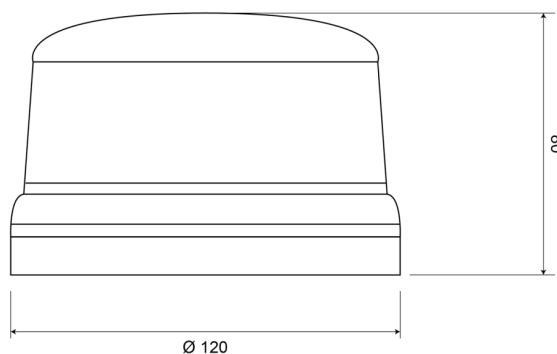

BALIZAS GIRATORIAS

510M-DV-OR

Baliza | LED | magnético | 12-24V | ámbar

EAN: 5414184690189

Especificaciones

A solicitar por	1	Longitud del cable (m)	0,50 m - 3 m
Altura mm	80 mm	Montaje	Magnético
Características	Aprobado hasta 250 km/h	Número de LEDs	8
Color	Ámbar	Número de patrones de destello	14
Conexión	Conector para encendedor de cigarrillos	Peso (kg)	1,076 Kg
Diámetro mm	130 mm	Rango de altura	70 - 110 mm
ECE R65 Clase 1	Sí	Suministrado con	Manual
EMC	EMC R10	Temperatura de funcionamiento	-30°C / +65°C
EMC R10	Sí	Voltaje de funcionamiento	12V - 24V
Embalaje	Empaque POS		
Fuente de luz	LED		
Grado IP	IPX5		