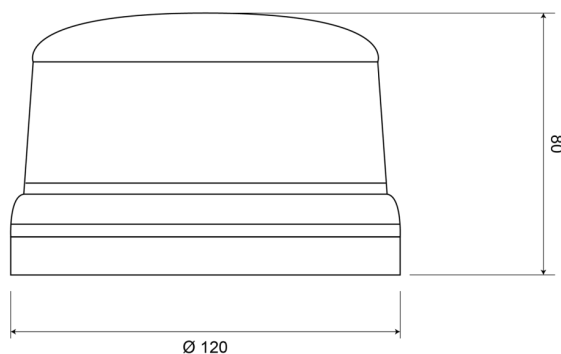

# BALIZAS GIRATORIAS

510M-DV-OR

Baliza | LED | magnético | 12-24V | ámbar

EAN: 5414184690189

## Especificaciones

A solicitar por	1	Longitud del cable (m)	0,50 m - 3 m
Altura mm	80 mm	Montaje	Magnético
Características	Aprobado hasta 250 km/h	Número de LEDs	8
Color	Ámbar	Número de patrones de destello	14
Conexión	Conector para encendedor de cigarrillos	Peso (kg)	1,076 Kg
Diámetro mm	130 mm	Rango de altura	70 - 110 mm
ECE R65 Clase 1	Sí	Suministrado con	Manual
EMC	EMC R10	Temperatura de funcionamiento	-30°C / +65°C
EMC R10	Sí	Voltaje de funcionamiento	12V - 24V
Embalaje	Empaque POS		
Fuente de luz	LED		
Grado IP	IPX5		