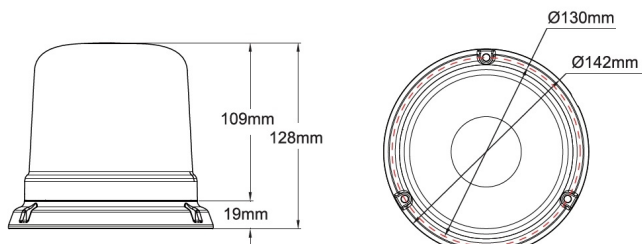

# BALIZAS GIRATORIAS

515-DV-BL

Baliza | LED | montaje con 3 tornillos | 12-24V | azul

EAN: 5414184690035

## Especificaciones

A solicitar por	1	Grado IP	IP65
Altura mm	128 mm	Montaje	montaje con 3 tornillos
Color	Azul	Número de LEDs	10
Color de lente	Azul	Número de patrones de destello	14
Conexión	Extremo de cable abierto	Peso (kg)	0,810 KG
Diámetro mm	130 mm	Rango de altura	111 - 130 mm
ECE R65 Clase 1	Sí	Sincronizable	Sí
EMC R10	Sí	Suministrado con	Manual, tornillos de montaje
Embalaje	Empaque POS	Temperatura de funcionamiento	-30°C / +65°C
Fuente de luz	LED	Voltaje de funcionamiento	12V - 24V