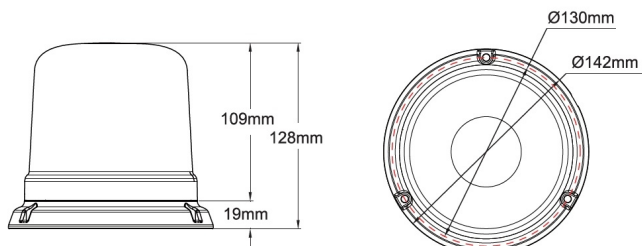

# BALIZAS GIRATORIAS

515-DV-BL

Baliza | LED | montaje con 3 tornillos | 12-24V | azul

EAN: 5414184690035

## Especificaciones

A solicitar por	1	Grado IP	IP65
Altura mm	128 mm	Montaje	montaje con 3 tornillos
Color	Azul	Número de LEDs	10
Color de lente	Azul	Número de patrones de destello	14
Conexión	Extremo de cable abierto	Peso (kg)	0,810 KG
Diámetro mm	130 mm	Rango de altura	111 - 130 mm
ECE R65 Clase 1	Sí	Sincronizable	Sí
EMC R10	Sí	Suministrado con	Manual, tornillos de montaje
Embalaje	Empaque POS	Temperatura de funcionamiento	-30°C / +65°C
Fuente de luz	LED	Voltaje de funcionamiento	12V - 24V