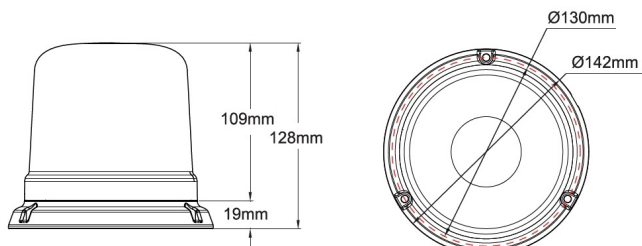

# BALIZAS GIRATORIAS

515-DV-BL

Baliza | LED | montaje con 3 tornillos | 12-24V | azul

EAN: 5414184690035

## Especificaciones

A solicitar por	1	Número de LEDs	10
Altura mm	128 mm	Número de patrones de destello	14
Color	Azul	Peso (kg)	0,810 KG
Color de lente	Azul	Rango de altura	111 - 130 mm
Conexión	Extremo de cable abierto	Rango de diámetros	171 - 210 mm
Diámetro mm	142 mm	Sincronizable	Sí
ECE R65 Clase 1	Sí	Suministrado con	Manual, tornillos de montaje
EMC R10	Sí	Temperatura de funcionamiento	-30°C / +65°C
Embalaje	Empaque POS	Voltaje de funcionamiento	12V - 24V
Fuente de luz	LED		
Grado IP	IP65		
Montaje	montaje con 3 tornillos		