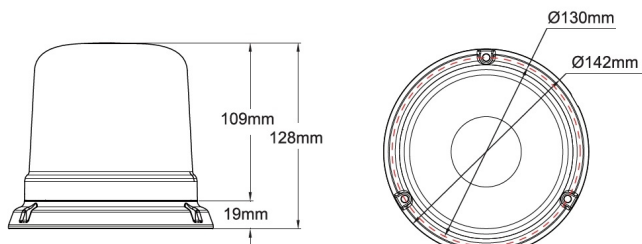

BALIZAS GIRATORIAS

515-DV-BL

Baliza | LED | montaje con 3 tornillos | 12-24V | azul

EAN: 5414184690035

Especificaciones

A solicitar por	1	Grado IP	IP65
Altura mm	128 mm	Montaje	montaje con 3 tornillos
Color	Azul	Número de LEDs	10
Color de lente	Azul	Número de patrones de destello	14
Conexión	Extremo de cable abierto	Peso (kg)	0,810 KG
Diámetro mm	130 mm	Rango de altura	111 - 130 mm
ECE R65 Clase 1	Sí	Sincronizable	Sí
EMC R10	Sí	Suministrado con	Manual, tornillos de montaje
Embalaje	Empaque POS	Temperatura de funcionamiento	-30°C / +65°C
Fuente de luz	LED	Voltaje de funcionamiento	12V - 24V