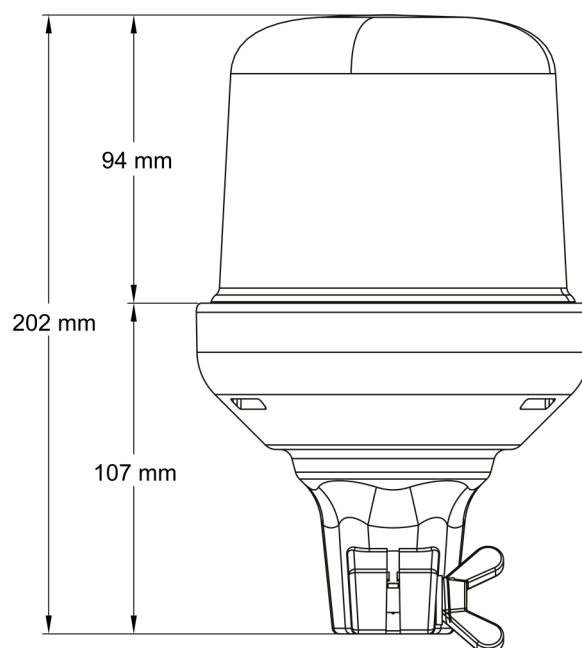

BALIZAS GIRATORIAS

515F-DV-BL

Baliza | LED | montaje con tubo flexible | 12-24V | azul

EAN: 5414184690059

Especificaciones

A solicitar por	1
Altura mm	202 mm
Color	Azul
Conexión	Montaje en tubo
Diámetro mm	142 mm
ECE R65 Clase 1	Sí
EMC	EMC R10
EMC R10	Sí
Embalaje	Empaque POS
Fuente de luz	LED
Grado IP	IPX5
Montaje	Montaje en tubo, flexible

Número de LEDs	10
Número de patrones de destello	14
Peso (kg)	0,888 Kg
Rango de altura	171 - 210 mm
Rango de diámetros	171 - 210 mm
Sincronizable	No
Suministrado con	Manual
Temperatura de funcionamiento	-30°C / +65°C
Voltaje de funcionamiento	12V - 24V