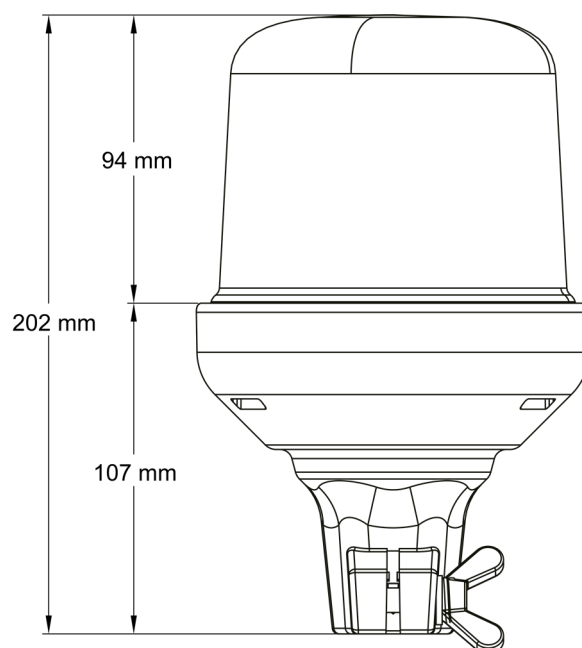

BALIZAS GIRATORIAS

515F-DV-BL

Baliza | LED | montaje con tubo flexible | 12-24V | azul

EAN: 5414184690059

Especificaciones

A solicitar por	1	Grado IP	IPX5
Altura mm	202 mm	Montaje	Montaje en tubo, flexible
Color	Azul	Número de LEDs	10
Conexión	Montaje en tubo	Número de patrones de destello	14
Diámetro mm	130 mm	Peso (kg)	0,888 Kg
ECE R65 Clase 1	Sí	Rango de altura	171 - 210 mm
EMC	EMC R10	Sincronizable	No
EMC R10	Sí	Suministrado con	Manual
Embalaje	Empaque POS	Temperatura de funcionamiento	-30°C / +65°C
Fuente de luz	LED	Voltaje de funcionamiento	12V - 24V