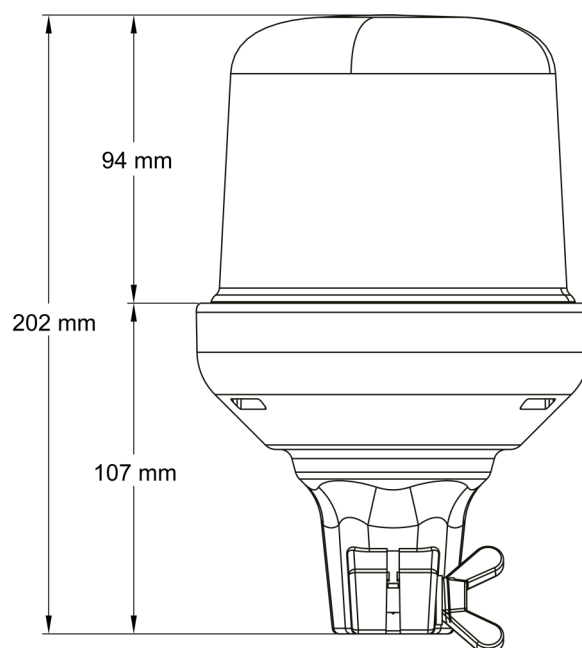

# BALIZAS GIRATORIAS

515F-DV-BL

Baliza | LED | montaje con tubo flexible | 12-24V | azul

EAN: 5414184690059

## Especificaciones

A solicitar por	1	Grado IP	IPX5
Altura mm	202 mm	Montaje	Montaje flexible en tubo
Color	Azul	Número de LEDs	10
Conexión	Montaje en tubo	Número de patrones de destello	14
Diámetro mm	130 mm	Peso (kg)	0,888 Kg
ECE R65 Clase 1	Sí	Rango de altura	171 - 210 mm
EMC	EMC R10	Sincronizable	No
EMC R10	Sí	Suministrado con	Manual
Embalaje	Empaque POS	Temperatura de funcionamiento	-30°C / +65°C
Fuente de luz	LED	Voltaje de funcionamiento	12V - 24V