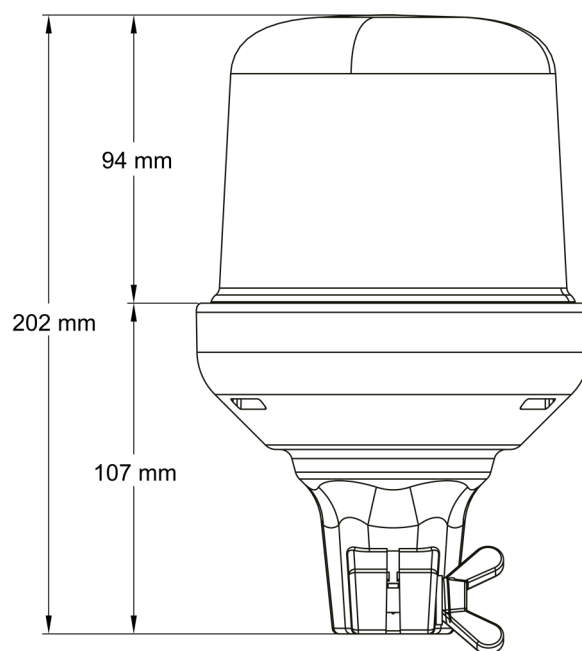

BALIZAS GIRATORIAS

515F-DV-BL

Baliza | LED | montaje con tubo flexible | 12-24V | azul

EAN: 5414184690059

Especificaciones

A solicitar por	1	Grado IP	IPX5
Altura mm	202 mm	Montaje	Montaje en tubo, flexible
Color	Azul	Número de LEDs	10
Conexión	Montaje en tubo	Número de patrones de destello	14
Diámetro mm	130 mm	Peso (kg)	0,888 Kg
ECE R65 Clase 1	Sí	Rango de altura	171 - 210 mm
EMC	EMC R10	Sincronizable	No
EMC R10	Sí	Suministrado con	Manual
Embalaje	Empaque POS	Temperatura de funcionamiento	-30°C / +65°C
Fuente de luz	LED	Voltaje de funcionamiento	12V - 24V