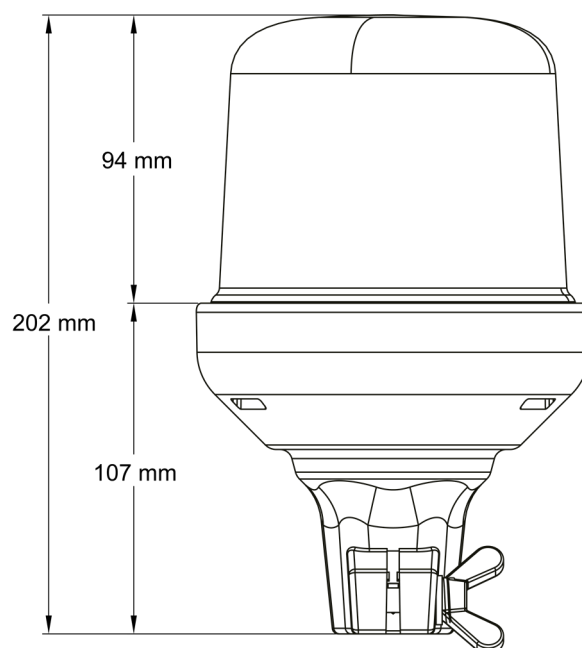

# BALIZAS GIRATORIAS

515F-DV-OR

Baliza | LED | montaje con tubo flexible | 12-24v | ámbar

EAN: 5414184690066

## Especificaciones

A solicitar por	1	Grado IP	IPX5
Altura mm	202 mm	Montaje	Montaje flexible en tubo
Color	Ámbar	Número de LEDs	10
Conexión	Montaje en tubo	Número de patrones de destello	14
Diámetro mm	130 mm	Peso (kg)	0,888 Kg
ECE R65 Clase 1	Sí	Rango de altura	171 - 210 mm
EMC	EMC R10	Sincronizable	No
EMC R10	Sí	Suministrado con	Manual
Embalaje	Empaque POS	Temperatura de funcionamiento	-30°C / +65°C
Fuente de luz	LED	Voltaje de funcionamiento	12V - 24V