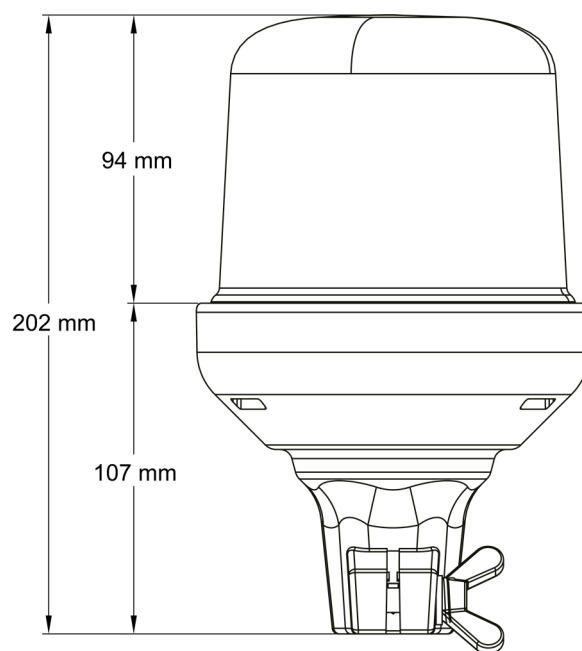

BALIZAS GIRATORIAS

515F-DV-OR

Baliza | LED | montaje con tubo flexible | 12-24v | ámbar

EAN: 5414184690066

Especificaciones

A solicitar por	1	Grado IP	IPX5
Altura mm	202 mm	Montaje	Montaje en tubo, flexible
Color	Ámbar	Número de LEDs	10
Conexión	Montaje en tubo	Número de patrones de destello	14
Diámetro mm	130 mm	Peso (kg)	0,888 Kg
ECE R65 Clase 1	Sí	Rango de altura	171 - 210 mm
EMC	EMC R10	Sincronizable	No
EMC R10	Sí	Suministrado con	Manual
Embalaje	Empaque POS	Temperatura de funcionamiento	-30°C / +65°C
Fuente de luz	LED	Voltaje de funcionamiento	12V - 24V