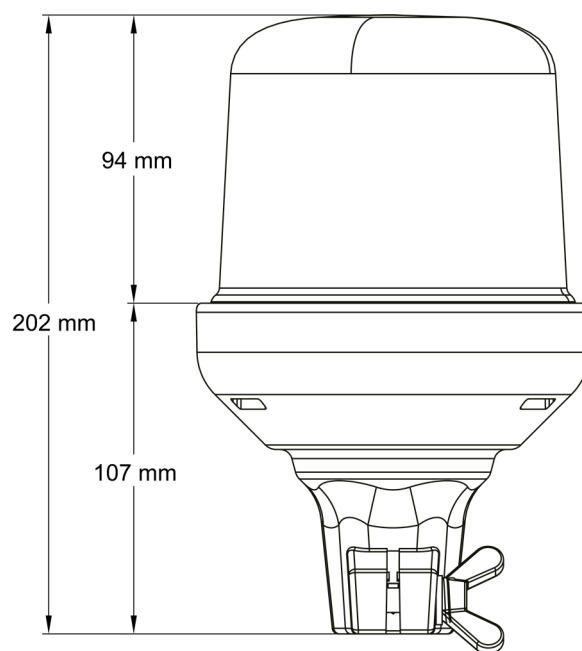

BALIZAS GIRATORIAS

515F-DV-OR

Baliza | LED | montaje con tubo flexible | 12-24v | ámbar

EAN: 5414184690066

Especificaciones

A solicitar por	1	Grado IP	IPX5
Altura mm	202 mm	Montaje	Montaje flexible en tubo
Color	Ámbar	Número de LEDs	10
Conexión	Montaje en tubo	Número de patrones de destello	14
Diámetro mm	130 mm	Peso (kg)	0,888 Kg
ECE R65 Clase 1	Sí	Rango de altura	171 - 210 mm
EMC	EMC R10	Sincronizable	No
EMC R10	Sí	Suministrado con	Manual
Embalaje	Empaque POS	Temperatura de funcionamiento	-30°C / +65°C
Fuente de luz	LED	Voltaje de funcionamiento	12V - 24V