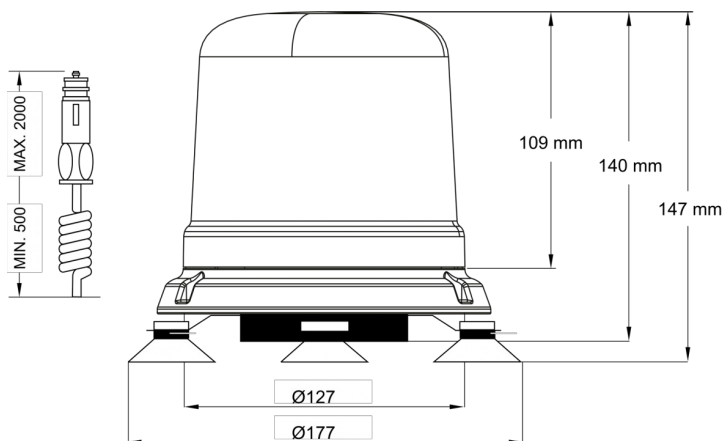

BALIZAS GIRATORIAS

515M-DV-BL

Baliza | LED | magnético | 12-24V | azul

EAN: 5414184690073

Especificaciones

A solicitar por	1	Número de LEDs	10
Altura mm	147 mm	Número de patrones de destello	14
Color	Azul	Peso (kg)	1,442 Kg
Conexión	Conector para encendedor de cigarrillos	Rango de altura	131 - 170 mm
Diámetro mm	142 mm	Rango de diámetros	171 - 210 mm
ECE R65 Clase 1	Sí	Sincronizable	No
EMC R10	Sí	Suministrado con	Manual
Embalaje	Empaque POS	Temperatura de funcionamiento	-30°C / +65°C
Fuente de luz	LED	Voltaje de funcionamiento	12V - 24V
Grado IP	IPX5		
Longitud del cable (m)	0,50 m - 1,50 m		
Montaje	Magnético con ventosas, Magnético		