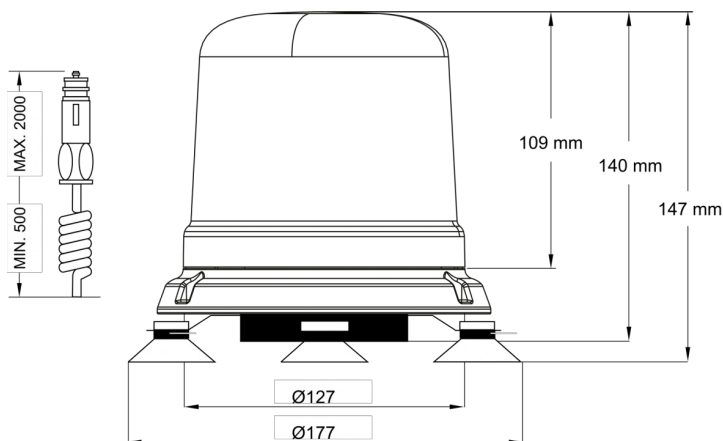

BALIZAS GIRATORIAS

515M-DV-BL

Baliza | LED | magnético | 12-24V | azul

EAN: 5414184690073

Especificaciones

A solicitar por	1	Longitud del cable (m)	0,50 m - 1,50 m
Altura mm	147 mm	Montaje	Magnético con ventosas, Magnético
Color	Azul	Número de LEDs	10
Conexión	Conector para encendedor de cigarrillos	Número de patrones de destello	14
Diámetro mm	130 mm	Peso (kg)	1,442 Kg
ECE R65 Clase 1	Sí	Rango de altura	131 - 170 mm
EMC R10	Sí	Sincronizable	No
Embalaje	Empaque POS	Suministrado con	Manual
Fuente de luz	LED	Temperatura de funcionamiento	-30°C / +65°C
Grado IP	IPX5	Voltaje de funcionamiento	12V - 24V