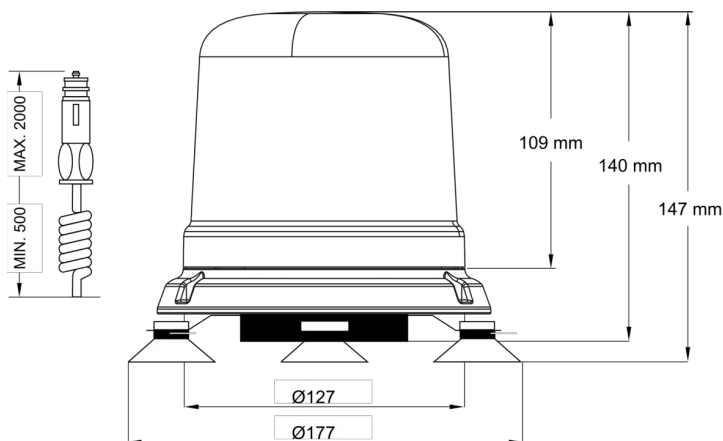

BALIZAS GIRATORIAS

515M-DV-OR

Baliza | LED | magnético | 12-2V | ámbar

EAN: 5414184690080

Especificaciones

A solicitar por	1	Número de LEDs	10
Altura mm	147 mm	Número de patrones de destello	14
Color	Ámbar	Peso (kg)	1,442 Kg
Conexión	Conector para encendedor de cigarrillos	Rango de altura	131 - 170 mm
Diámetro mm	142 mm	Rango de diámetros	171 - 210 mm
ECE R65 Clase 1	Sí	Sincronizable	No
EMC	EMC R10	Suministrado con	Manual
EMC R10	Sí	Temperatura de funcionamiento	-30°C / +65°C
Embalaje	Empaque POS	Voltaje de funcionamiento	12V - 24V
Fuente de luz	LED		
Grado IP	IPX5		
Montaje	Magnético con ventosas, Magnético		