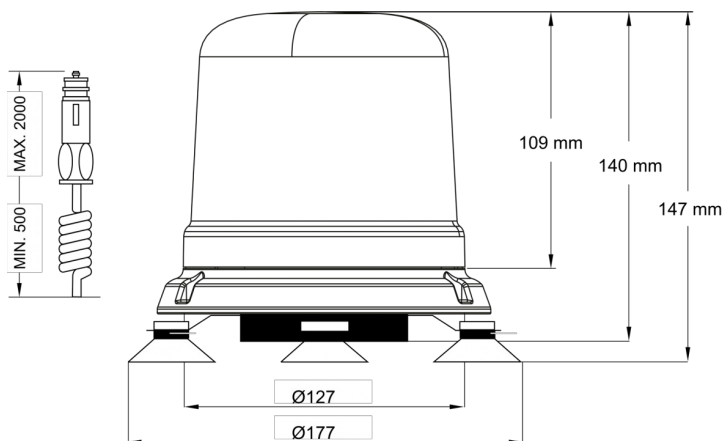

BALIZAS GIRATORIAS

515M-DV-OR

Baliza | LED | magnético | 12-2V | ámbar

EAN: 5414184690080

Especificaciones

A solicitar por	1
Altura mm	147 mm
Color	Ámbar
Conexión	Conector para encendedor de cigarrillos
Diámetro mm	130 mm
ECE R65 Clase 1	Sí
EMC	EMC R10
EMC R10	Sí
Embalaje	Empaque POS
Fuente de luz	LED

Grado IP	IPX5
Montaje	Magnético con ventosas, Magnético
Número de LEDs	10
Número de patrones de destello	14
Peso (kg)	1,442 Kg
Rango de altura	131 - 170 mm
Sincronizable	No
Suministrado con	Manual
Temperatura de funcionamiento	-30°C / +65°C
Voltaje de funcionamiento	12V - 24V