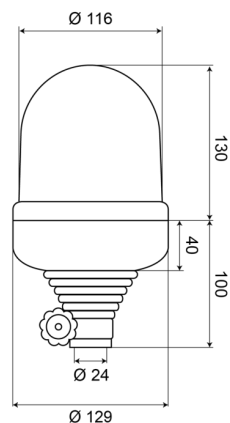

# BALIZAS GIRATORIAS

535B12B

Baliza giratoria | montaje con tubo flexible | 12V | azul

EAN: 5414184010291

## Especificaciones

A solicitar por	1	Fuente de luz	Halógeno
Altura mm	230 mm	Montaje	Montaje flexible en tubo
Características	Lente de policarbonato	Peso (kg)	1,03 Kg
Color	Azul	Rango de altura	211 - 240 mm
Conexión	Montaje en tubo	Rotaciones/minuto	180 +/- 30
Diámetro mm	129 mm	Temperatura de funcionamiento	-30°C / +50°C
ECE R65 Clase 1	Sí	Voltaje de funcionamiento	12V
EMC	EMC		