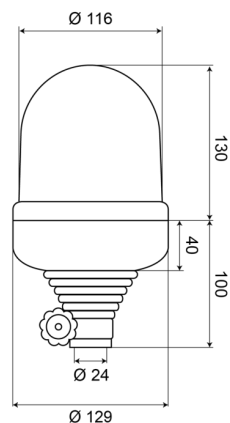

BALIZAS GIRATORIAS

535B12B

Baliza giratoria | montaje con tubo flexible | 12V | azul

EAN: 5414184010291

Especificaciones

A solicitar por	1	Fuente de luz	Halógeno
Altura mm	230 mm	Montaje	Montaje flexible en tubo
Características	Lente de policarbonato	Peso (kg)	1,03 Kg
Color	Azul	Rango de altura	211 - 240 mm
Conexión	Montaje en tubo	Rotaciones/minuto	180 +/- 30
Diámetro mm	129 mm	Temperatura de funcionamiento	-30°C / +50°C
ECE R65 Clase 1	Sí	Voltaje de funcionamiento	12V
EMC	EMC		