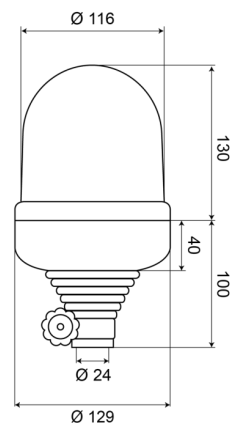

BALIZAS GIRATORIAS

535B120

Baliza giratoria | montaje con tubo flexible | 12V | ámbar

EAN: 5414184010307

Especificaciones

A solicitar por	1	Fuente de luz	Halógeno
Altura mm	230 mm	Montaje	Montaje flexible en tubo
Características	Lente de policarbonato	Peso (kg)	0,899 Kg
Color	Ámbar	Rango de altura	211 - 240 mm
Conexión	Montaje en tubo	Rotaciones/minuto	180 +/- 30
Diámetro mm	129 mm	Temperatura de funcionamiento	-30°C / +50°C
ECE R65 Clase 1	Sí	Voltaje de funcionamiento	12V
EMC	EMC		