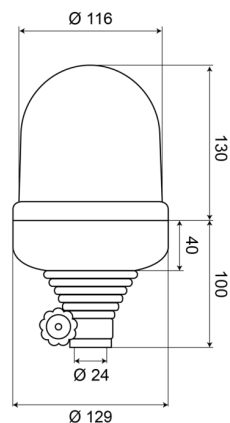

BALIZAS GIRATORIAS

535B120

Baliza giratoria | montaje con tubo flexible | 12V | ámbar

EAN: 5414184010307

Especificaciones

A solicitar por	1	Fuente de luz	Halógeno
Altura mm	230 mm	Montaje	Montaje en tubo, flexible
Características	Lente de policarbonato	Peso (kg)	0,899 Kg
Color	Ámbar	Rango de altura	211 - 240 mm
Conexión	Montaje en tubo	Rotaciones/minuto	180 +/- 30
Diámetro mm	129 mm	Temperatura de funcionamiento	-30°C / +50°C
ECE R65 Clase 1	Sí	Voltaje de funcionamiento	12V
EMC	EMC		