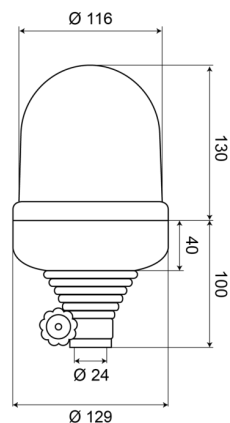

BALIZAS GIRATORIAS

535B12R

Baliza giratoria | montaje con tubo flexible | 12V | rojo

EAN: 5414184010314

Especificaciones

A solicitar por	1	Fuente de luz	Halógeno
Altura mm	230 mm	Montaje	Montaje flexible en tubo
Características	Lente de policarbonato	Peso (kg)	1,03 Kg
Color	Rojo	Rango de altura	211 - 240 mm
Conexión	Montaje en tubo	Rotaciones/minuto	180 +/- 30
Diámetro mm	129 mm	Temperatura de funcionamiento	-30°C / +50°C
ECE R65	No	Voltaje de funcionamiento	12V
EMC	EMC		