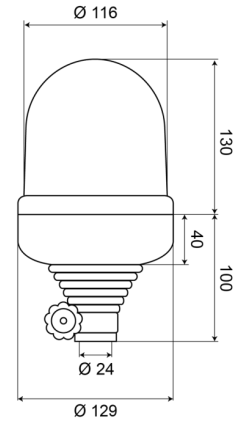

BALIZAS GIRATORIAS

535B24B

Baliza giratoria | montaje con tubo flexible | 24V | azul

EAN: 5414184010321

Especificaciones

A solicitar por	1	Fuente de luz	Halógeno
Altura mm	230 mm	Montaje	Montaje flexible en tubo
Características	Lente de policarbonato	Peso (kg)	1,03 Kg
Color	Azul	Rango de altura	211 - 240 mm
Conexión	Montaje en tubo	Rotaciones/minuto	180 +/- 30
Diámetro mm	129 mm	Temperatura de funcionamiento	-30°C / +50°C
ECE R65 Clase 1	Sí	Voltaje de funcionamiento	24V
EMC	EMC		