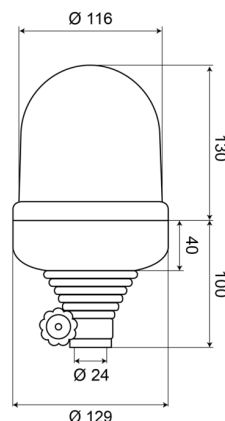

# BALIZAS GIRATORIAS

535B24O

Baliza giratoria | montaje con tubo flexible | 24V | ámbar

EAN: 5414184010338

## Especificaciones

A solicitar por	1	Fuente de luz	Halógeno
Altura mm	230 mm	Montaje	Montaje en tubo, flexible
Características	Lente de policarbonato	Peso (kg)	0,899 Kg
Color	Ámbar	Rango de altura	211 - 240 mm
Conexión	Montaje en tubo	Rotaciones/minuto	180 +/- 30
Diámetro mm	129 mm	Temperatura de funcionamiento	-30°C / +50°C
ECE R65 Clase 1	Sí	Voltaje de funcionamiento	24V
EMC	EMC		