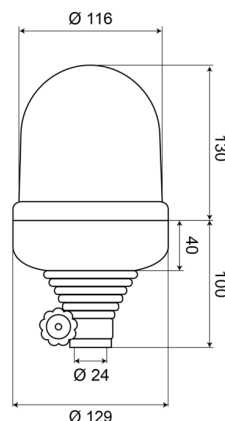

# BALIZAS GIRATORIAS

535B24O

Baliza giratoria | montaje con tubo flexible | 24V | ámbar

EAN: 5414184010338

## Especificaciones

A solicitar por	1	Fuente de luz	Halógeno
Altura mm	230 mm	Montaje	Montaje flexible en tubo
Características	Lente de policarbonato	Peso (kg)	0,899 Kg
Color	Ámbar	Rango de altura	211 - 240 mm
Conexión	Montaje en tubo	Rotaciones/minuto	180 +/- 30
Diámetro mm	129 mm	Temperatura de funcionamiento	-30°C / +50°C
ECE R65 Clase 1	Sí	Voltaje de funcionamiento	24V
EMC	EMC		