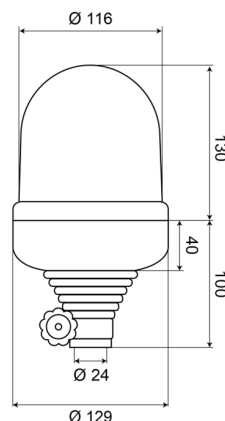

# BALIZAS GIRATORIAS

535B24O

Baliza giratoria | montaje con tubo flexible | 24V | ámbar

EAN: 5414184010338

## Especificaciones

A solicitar por	1	Fuente de luz	Halógeno
Altura mm	230 mm	Montaje	Montaje en tubo, flexible
Características	Lente de policarbonato	Peso (kg)	0,899 Kg
Color	Ámbar	Rango de altura	211 - 240 mm
Conexión	Montaje en tubo	Rango de diámetros	131 - 170 mm
Diámetro mm	129 mm	Rotaciones/minuto	180 +/- 30
ECE R65 Clase 1	Sí	Temperatura de funcionamiento	-30°C / +50°C
EMC	EMC	Voltaje de funcionamiento	24V