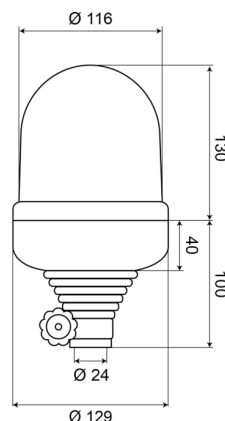

BALIZAS GIRATORIAS

535B24O

Baliza giratoria | montaje con tubo flexible | 24V | ámbar

EAN: 5414184010338

Especificaciones

A solicitar por	1	Fuente de luz	Halógeno
Altura mm	230 mm	Montaje	Montaje flexible en tubo
Características	Lente de policarbonato	Peso (kg)	0,899 Kg
Color	Ámbar	Rango de altura	211 - 240 mm
Conexión	Montaje en tubo	Rotaciones/minuto	180 +/- 30
Diámetro mm	129 mm	Temperatura de funcionamiento	-30°C / +50°C
ECE R65 Clase 1	Sí	Voltaje de funcionamiento	24V
EMC	EMC		