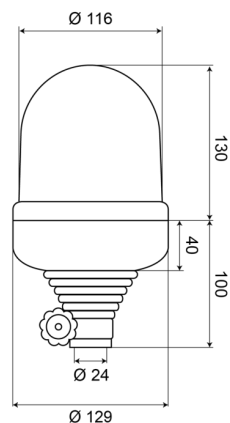

BALIZAS GIRATORIAS

535B24R

Baliza giratoria | montaje con tubo flexible | 24V | rojo

EAN: 5414184010352

Especificaciones

A solicitar por	1	Fuente de luz	Halógeno
Altura mm	230 mm	Montaje	Montaje flexible en tubo
Características	Lente de policarbonato	Peso (kg)	1,03 Kg
Color	Rojo	Rango de altura	211 - 240 mm
Conexión	Montaje en tubo	Rotaciones/minuto	180 +/- 30
Diámetro mm	129 mm	Temperatura de funcionamiento	-30°C / +50°C
ECE R65	No	Voltaje de funcionamiento	24V
EMC	EMC		