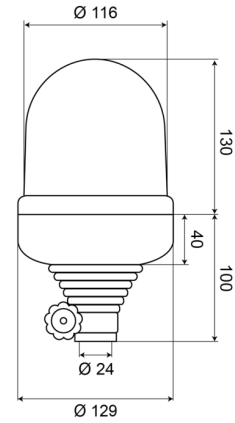

# BALIZAS GIRATORIAS

535B24R

Baliza giratoria | montaje con tubo flexible | 24V | rojo

EAN: 5414184010352

## Especificaciones

A solicitar por	1	Fuente de luz	Halógeno
Altura mm	230 mm	Montaje	Montaje flexible en tubo
Características	Lente de policarbonato	Peso (kg)	1,03 Kg
Color	Rojo	Rango de altura	211 - 240 mm
Conexión	Montaje en tubo	Rotaciones/minuto	180 +/- 30
Diámetro mm	129 mm	Temperatura de funcionamiento	-30°C / +50°C
ECE R65	No	Voltaje de funcionamiento	24V
EMC	EMC		