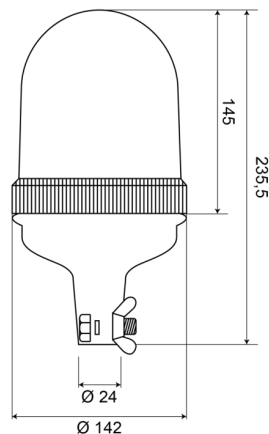

BALIZAS GIRATORIAS

540B120

Baliza giratoria | montaje en tubo | 12V | ámbar

EAN: 5414184510036

Especificaciones

A solicitar por	1	Montaje	Montaje en tubo, rígido
Altura mm	235,5 mm	Peso (kg)	0,621 Kg
Color	Ámbar	Rango de altura	211 - 240 mm
Conexión	Montaje en tubo	Rango de diámetros	171 - 210 mm
Diámetro mm	142 mm	Rotaciones/minuto	180 +/- 30
ECE R65 Clase 1	Sí	Temperatura de funcionamiento	-30°C / +40°C
EMC	EMC	Voltaje de funcionamiento	12V
Fuente de luz	Halógeno		