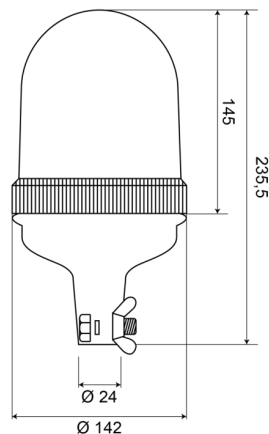

BALIZAS GIRATORIAS

540B120

Baliza giratoria | montaje en tubo | 12V | ámbar

EAN: 5414184510036

Especificaciones

| | | | |
|-----------------|-----------------|-------------------------------|-----------------|
| A solicitar por | 1 | Fuente de luz | Halógeno |
| Altura mm | 235,5 mm | Montaje | Montaje en tubo |
| Color | Ámbar | Peso (kg) | 0,621 Kg |
| Conexión | Montaje en tubo | Rango de altura | 211 - 240 mm |
| Diámetro mm | 142 mm | Rotaciones/minuto | 180 +/- 30 |
| ECE R65 Clase 1 | Sí | Temperatura de funcionamiento | -30°C / +40°C |
| EMC | EMC | Voltaje de funcionamiento | 12V |