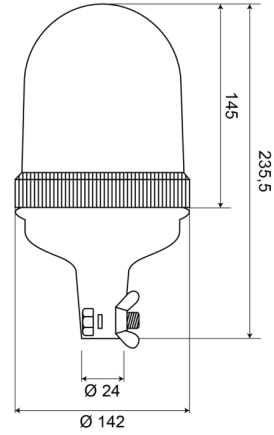

BALIZAS GIRATORIAS

540B120

Baliza giratoria | montaje en tubo | 12V | ámbar

EAN: 5414184510036

Especificaciones

A solicitar por	1	Fuente de luz	Halógeno
Altura mm	235,5 mm	Montaje	Montaje en tubo, rígido
Color	Ámbar	Peso (kg)	0,621 Kg
Conexión	Montaje en tubo	Rango de altura	211 - 240 mm
Diámetro mm	142 mm	Rotaciones/minuto	180 +/- 30
ECE R65 Clase 1	Sí	Temperatura de funcionamiento	-30°C / +40°C
EMC	EMC	Voltaje de funcionamiento	12V