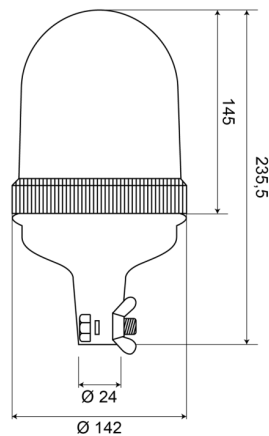

BALIZAS GIRATORIAS

540B120

Baliza giratoria | montaje en tubo | 12V | ámbar

EAN: 5414184510036

Especificaciones

A solicitar por	1	Fuente de luz	Halógeno
Altura mm	235,5 mm	Montaje	Montaje en tubo
Color	Ámbar	Peso (kg)	0,621 Kg
Conexión	Montaje en tubo	Rango de altura	211 - 240 mm
Diámetro mm	142 mm	Rotaciones/minuto	180 +/- 30
ECE R65 Clase 1	Sí	Temperatura de funcionamiento	-30°C / +40°C
EMC	EMC	Voltaje de funcionamiento	12V