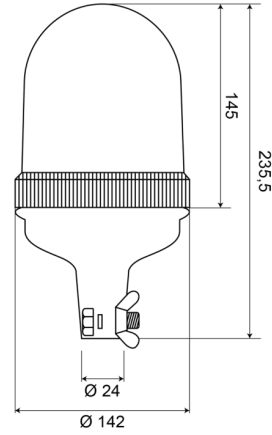

# BALIZAS GIRATORIAS

540B240

Baliza giratoria | montaje en tubo | 24V | ámbar

EAN: 5414184510043

## Especificaciones

A solicitar por	1	Fuente de luz	Halógeno
Altura mm	235,5 mm	Montaje	Montaje en tubo
Color	Ámbar	Peso (kg)	0,621 Kg
Conexión	Montaje en tubo	Rango de altura	211 - 240 mm
Diámetro mm	142 mm	Rotaciones/minuto	180 +/- 30
ECE R65 Clase 1	Sí	Temperatura de funcionamiento	-30°C / +40°C
EMC	EMC	Voltaje de funcionamiento	24V