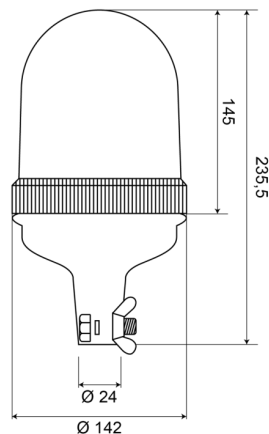

BALIZAS GIRATORIAS

540F120

Baliza giratoria | montaje con tubo flexible | 12V | ámbar

EAN: 5414184510067

Especificaciones

A solicitar por	1	Fuente de luz	Halógeno
Altura mm	235,5 mm	Montaje	Montaje en tubo, flexible
Características	Lente de policarbonato	Peso (kg)	0,652 Kg
Color	Ámbar	Rango de altura	211 - 240 mm
Conexión	Montaje en tubo	Rango de diámetros	171 - 210 mm
Diámetro mm	142 mm	Rotaciones/minuto	180 +/- 30
ECE R65 Clase 1	Sí	Temperatura de funcionamiento	-30°C / +40°C
EMC	EMC	Voltaje de funcionamiento	12V