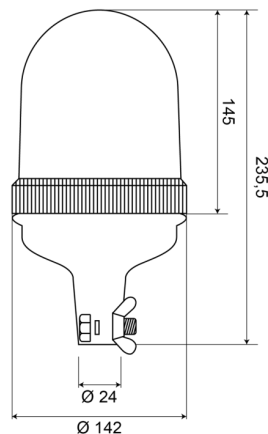

# BALIZAS GIRATORIAS

540F240

Baliza giratoria | montaje con tubo flexible | 24V | ámbar

EAN: 5414184510074

## Especificaciones

A solicitar por	1	Fuente de luz	Halógeno
Altura mm	235,5 mm	Montaje	Montaje flexible en tubo
Características	Lente de policarbonato	Peso (kg)	0,652 Kg
Color	Ámbar	Rango de altura	211 - 240 mm
Conexión	Montaje en tubo	Rotaciones/minuto	180 +/- 30
Diámetro mm	142 mm	Temperatura de funcionamiento	-30°C / +40°C
ECE R65 Clase 1	Sí	Voltaje de funcionamiento	24V
EMC	EMC		