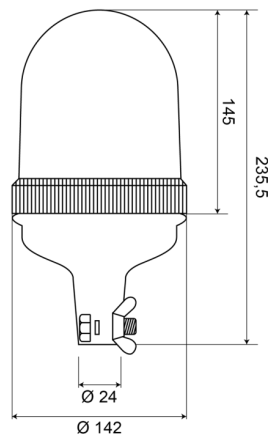

BALIZAS GIRATORIAS

540F240

Baliza giratoria | montaje con tubo flexible | 24V |
ámbar

EAN: 5414184510074

Especificaciones

A solicitar por	1	Fuente de luz	Halógeno
Altura mm	235,5 mm	Montaje	Montaje en tubo, flexible
Características	Lente de policarbonato	Peso (kg)	0,652 Kg
Color	Ámbar	Rango de altura	211 - 240 mm
Conexión	Montaje en tubo	Rotaciones/minuto	180 +/- 30
Diámetro mm	142 mm	Temperatura de funcionamiento	-30°C / +40°C
ECE R65 Clase 1	Sí	Voltaje de funcionamiento	24V
EMC	EMC		