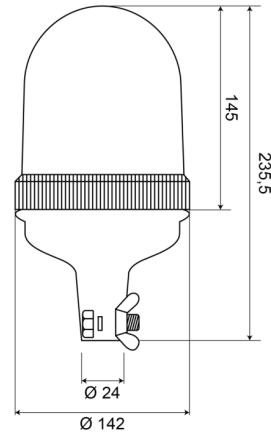

BALIZAS GIRATORIAS

540F240

Baliza giratoria | montaje con tubo flexible | 24V | ámbar

EAN: 5414184510074

Especificaciones

A solicitar por	1	Fuente de luz	Halógeno
Altura mm	235,5 mm	Montaje	Montaje en tubo, flexible
Características	Lente de policarbonato	Peso (kg)	0,652 Kg
Color	Ámbar	Rango de altura	211 - 240 mm
Conexión	Montaje en tubo	Rango de diámetros	171 - 210 mm
Diámetro mm	142 mm	Rotaciones/minuto	180 +/- 30
ECE R65 Clase 1	Sí	Temperatura de funcionamiento	-30°C / +40°C
EMC	EMC	Voltaje de funcionamiento	24V