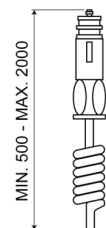

BALIZAS GIRATORIAS

540M120

Baliza giratoria | magnético | 12V | ámbar

EAN: 5414184510098

Especificaciones

| | | | |
|-----------------|---|-------------------------------|---------------|
| A solicitar por | 1 | Fuente de luz | Halógeno |
| Altura mm | 198 mm | Montaje | Magnético |
| Color | Ámbar | Peso (kg) | 0,968 Kg |
| Conexión | Conector para encendedor de cigarrillos | Rango de altura | 171 - 210 mm |
| Diámetro mm | 142 mm | Rotaciones/minuto | 180 +/- 30 |
| ECE R65 Clase 1 | Sí | Temperatura de funcionamiento | -30°C / +40°C |
| EMC | EMC | Voltaje de funcionamiento | 12V |