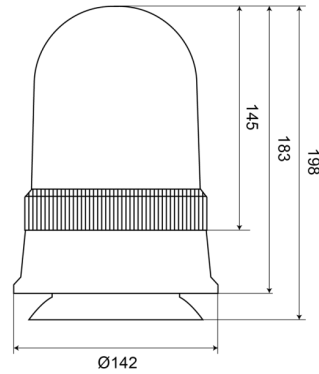

# BALIZAS GIRATORIAS

540M120

Baliza giratoria | magnético | 12V | ámbar

EAN: 5414184510098

## Especificaciones

A solicitar por	1
Altura mm	198 mm
Color	Ámbar
Conexión	Conector para encendedor de cigarrillos
Diámetro mm	142 mm
ECE R65 Clase 1	Sí
EMC	EMC
Fuente de luz	Halógeno

Montaje	Magnético
Peso (kg)	0,968 Kg
Rango de altura	171 - 210 mm
Rango de diámetros	171 - 210 mm
Rotaciones/minuto	180 +/- 30
Temperatura de funcionamiento	-30°C / +40°C
Voltaje de funcionamiento	12V