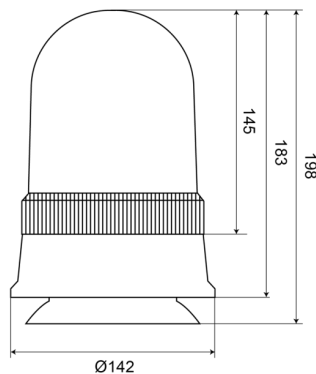

BALIZAS GIRATORIAS

540M120

Baliza giratoria | magnético | 12V | ámbar

EAN: 5414184510098

Especificaciones

| | | | |
|-----------------|---|-------------------------------|---------------|
| A solicitar por | 1 | Fuente de luz | Halógeno |
| Altura mm | 198 mm | Montaje | Magnético |
| Color | Ámbar | Peso (kg) | 0,968 Kg |
| Conexión | Conector para encendedor de cigarrillos | Rango de altura | 171 - 210 mm |
| Diámetro mm | 142 mm | Rotaciones/minuto | 180 +/- 30 |
| ECE R65 Clase 1 | Sí | Temperatura de funcionamiento | -30°C / +40°C |
| EMC | EMC | Voltaje de funcionamiento | 12V |