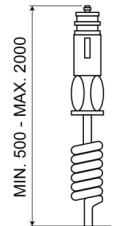

# BALIZAS GIRATORIAS

540M120

Baliza giratoria | magnético | 12V | ámbar

EAN: 5414184510098

## Especificaciones

A solicitar por	1
Altura mm	198 mm
Color	Ámbar
Conexión	Conector para encendedor de cigarrillos
Diámetro mm	142 mm
ECE R65 Clase 1	Sí
EMC	EMC
Fuente de luz	Halógeno

Montaje	Magnético
Peso (kg)	0,968 Kg
Rango de altura	171 - 210 mm
Rango de diámetros	171 - 210 mm
Rotaciones/minuto	180 +/- 30
Temperatura de funcionamiento	-30°C / +40°C
Voltaje de funcionamiento	12V