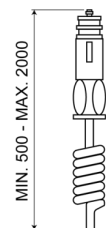

# BALIZAS GIRATORIAS

540M240

Baliza giratoria | magnético | 24V | ámbar

EAN: 5414184510111

## Especificaciones

A solicitar por	1	Fuente de luz	Halógeno
Altura mm	198 mm	Montaje	Magnético
Color	Ámbar	Peso (kg)	0,978 Kg
Conexión	Conector para encendedor de cigarrillos	Rango de altura	171 - 210 mm
Diámetro mm	142 mm	Rotaciones/minuto	180 +/- 30
ECE R65 Clase 1	Sí	Temperatura de funcionamiento	-30°C / +40°C
EMC	EMC	Voltaje de funcionamiento	24V