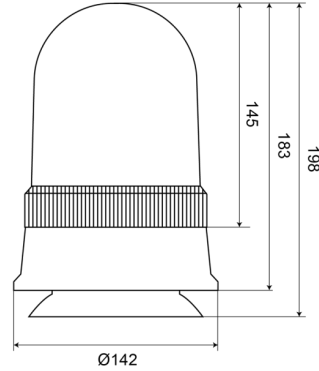

BALIZAS GIRATORIAS

540M240

Baliza giratoria | magnético | 24V | ámbar

EAN: 5414184510111

Especificaciones

A solicitar por	1	Fuente de luz	Halógeno
Altura mm	198 mm	Montaje	Magnético
Color	Ámbar	Peso (kg)	0,978 Kg
Conexión	Conector para encendedor de cigarrillos	Rango de altura	171 - 210 mm
Diámetro mm	142 mm	Rotaciones/minuto	180 +/- 30
ECE R65 Clase 1	Sí	Temperatura de funcionamiento	-30°C / +40°C
EMC	EMC	Voltaje de funcionamiento	24V