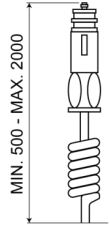

BALIZAS GIRATORIAS

540M240

Baliza giratoria | magnético | 24V | ámbar

EAN: 5414184510111

Especificaciones

A solicitar por	1	Fuente de luz	Halógeno
Altura mm	198 mm	Montaje	Magnético
Color	Ámbar	Peso (kg)	0,978 Kg
Conexión	Conector para encendedor de cigarrillos	Rango de altura	171 - 210 mm
Diámetro mm	142 mm	Rotaciones/minuto	180 +/- 30
ECE R65 Clase 1	Sí	Temperatura de funcionamiento	-30°C / +40°C
EMC	EMC	Voltaje de funcionamiento	24V