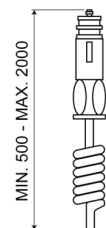

# BALIZAS GIRATORIAS

540M240

Baliza giratoria | magnético | 24V | ámbar

EAN: 5414184510111

## Especificaciones

A solicitar por	1
Altura mm	198 mm
Color	Ámbar
Conexión	Conector para encendedor de cigarrillos
Diámetro mm	142 mm
ECE R65 Clase 1	Sí
EMC	EMC
Fuente de luz	Halógeno

Montaje	Magnético
Peso (kg)	0,978 Kg
Rango de altura	171 - 210 mm
Rango de diámetros	171 - 210 mm
Rotaciones/minuto	180 +/- 30
Temperatura de funcionamiento	-30°C / +40°C
Voltaje de funcionamiento	24V