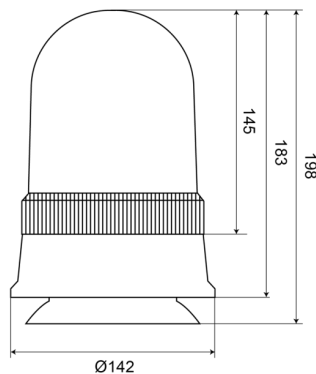

# BALIZAS GIRATORIAS

540M240

Baliza giratoria | magnético | 24V | ámbar

EAN: 5414184510111

## Especificaciones

A solicitar por	1
Altura mm	198 mm
Color	Ámbar
Conexión	Conector para encendedor de cigarrillos
Diámetro mm	142 mm
ECE R65 Clase 1	Sí
EMC	EMC
Fuente de luz	Halógeno

Montaje	Magnético
Peso (kg)	0,978 Kg
Rango de altura	171 - 210 mm
Rango de diámetros	171 - 210 mm
Rotaciones/minuto	180 +/- 30
Temperatura de funcionamiento	-30°C / +40°C
Voltaje de funcionamiento	24V