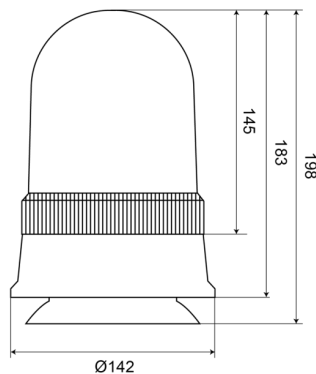

BALIZAS GIRATORIAS

540M240

Baliza giratoria | magnético | 24V | ámbar

EAN: 5414184510111

Especificaciones

A solicitar por	1	Fuente de luz	Halógeno
Altura mm	198 mm	Montaje	Magnético
Color	Ámbar	Peso (kg)	0,978 Kg
Conexión	Conector para encendedor de cigarrillos	Rango de altura	171 - 210 mm
Diámetro mm	142 mm	Rotaciones/minuto	180 +/- 30
ECE R65 Clase 1	Sí	Temperatura de funcionamiento	-30°C / +40°C
EMC	EMC	Voltaje de funcionamiento	24V