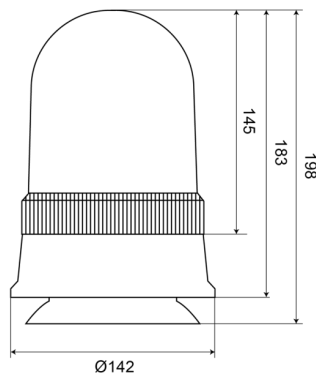

# BALIZAS GIRATORIAS

540M240

Baliza giratoria | magnético | 24V | ámbar

EAN: 5414184510111

## Especificaciones

A solicitar por	1	Fuente de luz	Halógeno
Altura mm	198 mm	Montaje	Magnético
Color	Ámbar	Peso (kg)	0,978 Kg
Conexión	Conector para encendedor de cigarrillos	Rango de altura	171 - 210 mm
Diámetro mm	142 mm	Rotaciones/minuto	180 +/- 30
ECE R65 Clase 1	Sí	Temperatura de funcionamiento	-30°C / +40°C
EMC	EMC	Voltaje de funcionamiento	24V