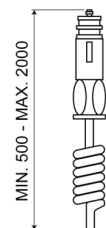

BALIZAS GIRATORIAS

540M240

Baliza giratoria | magnético | 24V | ámbar

EAN: 5414184510111

Especificaciones

A solicitar por	1	Fuente de luz	Halógeno
Altura mm	198 mm	Montaje	Magnético
Color	Ámbar	Peso (kg)	0,978 Kg
Conexión	Conector para encendedor de cigarrillos	Rango de altura	171 - 210 mm
Diámetro mm	142 mm	Rotaciones/minuto	180 +/- 30
ECE R65 Clase 1	Sí	Temperatura de funcionamiento	-30°C / +40°C
EMC	EMC	Voltaje de funcionamiento	24V