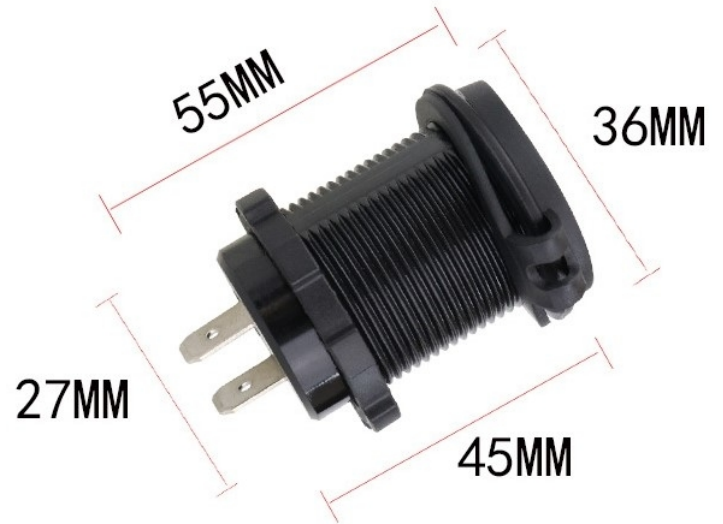

COMPONENTES ELÉCTRICOS AUXILIARES

581-USB-AA

Cargador USB-A doble | para empotrar

EAN: 5414184002623

Especificaciones

A solicitar por	1
Características	5000mA - cargador rápido / salida 5V
Conexión	Zapatillas tipo terminal plano
Dimensiones	55 mm x 36 mm x 45 mm

Montaje	Empotrado
Peso (kg)	0,039 Kg
Tipo	USB
Voltaje de funcionamiento	12V - 24V