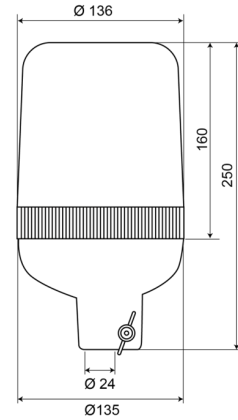

BALIZAS GIRATORIAS

59012B

Baliza giratoria | montaje en tubo | 12V | azul

EAN: 5414184010642

Especificaciones

A solicitar por	1	Grado IP	IP65
Altura mm	250 mm	Montaje	Montaje en tubo
Color	Azul	Peso (kg)	1 Kg
Conexión	Montaje en tubo	Rango de altura	241 - 320 mm
Diámetro mm	136 mm	Rotaciones/minuto	180 +/- 30
ECE R65 Clase 1	Sí	Temperatura de funcionamiento	-30°C / +50°C
EMC	EMC	Voltaje de funcionamiento	12V
Fuente de luz	Halógeno		