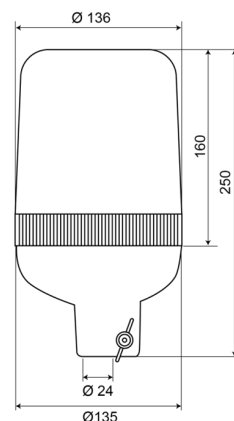

BALIZAS GIRATORIAS

59012B

Baliza giratoria | montaje en tubo | 12V | azul

EAN: 5414184010642

Especificaciones

A solicitar por	1	Grado IP	IP65
Altura mm	250 mm	Montaje	Montaje en tubo, rígido
Color	Azul	Peso (kg)	1 Kg
Conexión	Montaje en tubo	Rango de altura	241 - 320 mm
Diámetro mm	136 mm	Rango de diámetros	171 - 210 mm
ECE R65 Clase 1	Sí	Rotaciones/minuto	180 +/- 30
EMC	EMC	Temperatura de funcionamiento	-30°C / +50°C
Fuente de luz	Halógeno	Voltaje de funcionamiento	12V