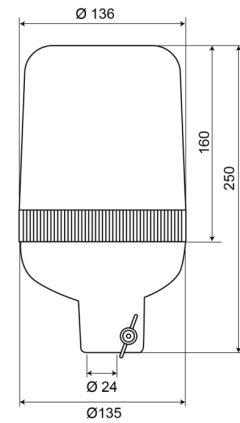

# BALIZAS GIRATORIAS

59012B

Baliza giratoria | montaje en tubo | 12V | azul

EAN: 5414184010642

## Especificaciones

|                 |                 |                               |                         |
|-----------------|-----------------|-------------------------------|-------------------------|
| A solicitar por | 1               | Grado IP                      | IP65                    |
| Altura mm       | 250 mm          | Montaje                       | Montaje en tubo, rígido |
| Color           | Azul            | Peso (kg)                     | 1 Kg                    |
| Conexión        | Montaje en tubo | Rango de altura               | 241 - 320 mm            |
| Diámetro mm     | 136 mm          | Rotaciones/minuto             | 180 +/- 30              |
| ECE R65 Clase 1 | Sí              | Temperatura de funcionamiento | -30°C / +50°C           |
| EMC             | EMC             | Voltaje de funcionamiento     | 12V                     |
| Fuente de luz   | Halógeno        |                               |                         |